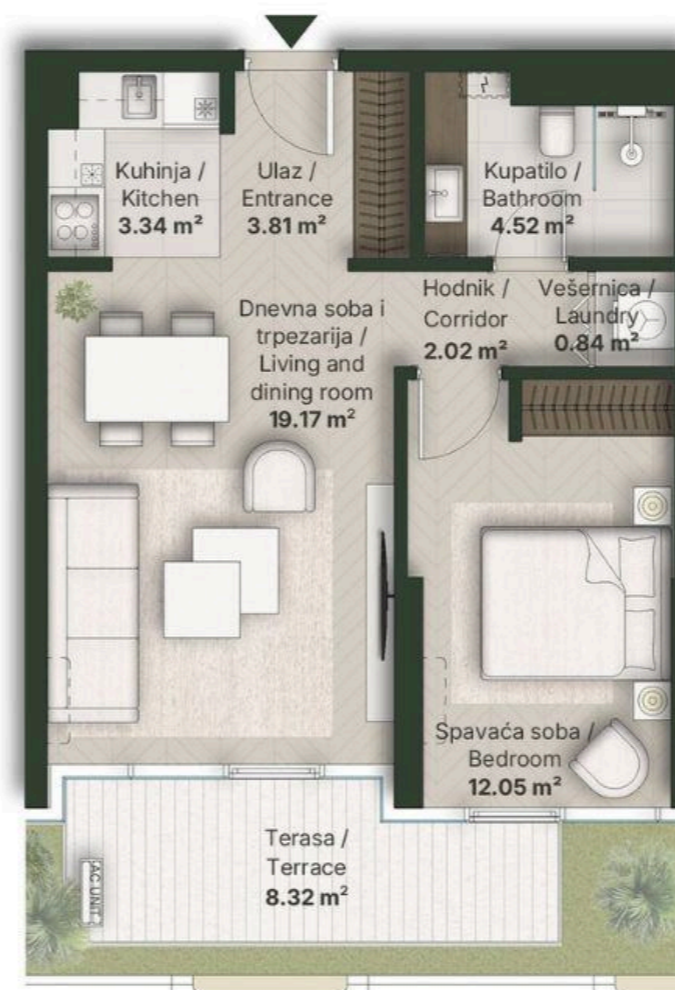

## DVOSOBAN STAN ONE BEDROOM

Broj Stana Unit Number **A1.03**

DIMENZIJE  
DIMENSIONS

|                               |                      |
|-------------------------------|----------------------|
| Površina Stana Apartment Area | 45.75 m <sup>2</sup> |
| Površina Terasa Terrace Area  | 8.32 m <sup>2</sup>  |
| Ukupna Površina Total Area    | 54.07 m <sup>2</sup> |

LEVEL PLAN

Oznaka Stana | Apartment code: **ARB-A1.03**