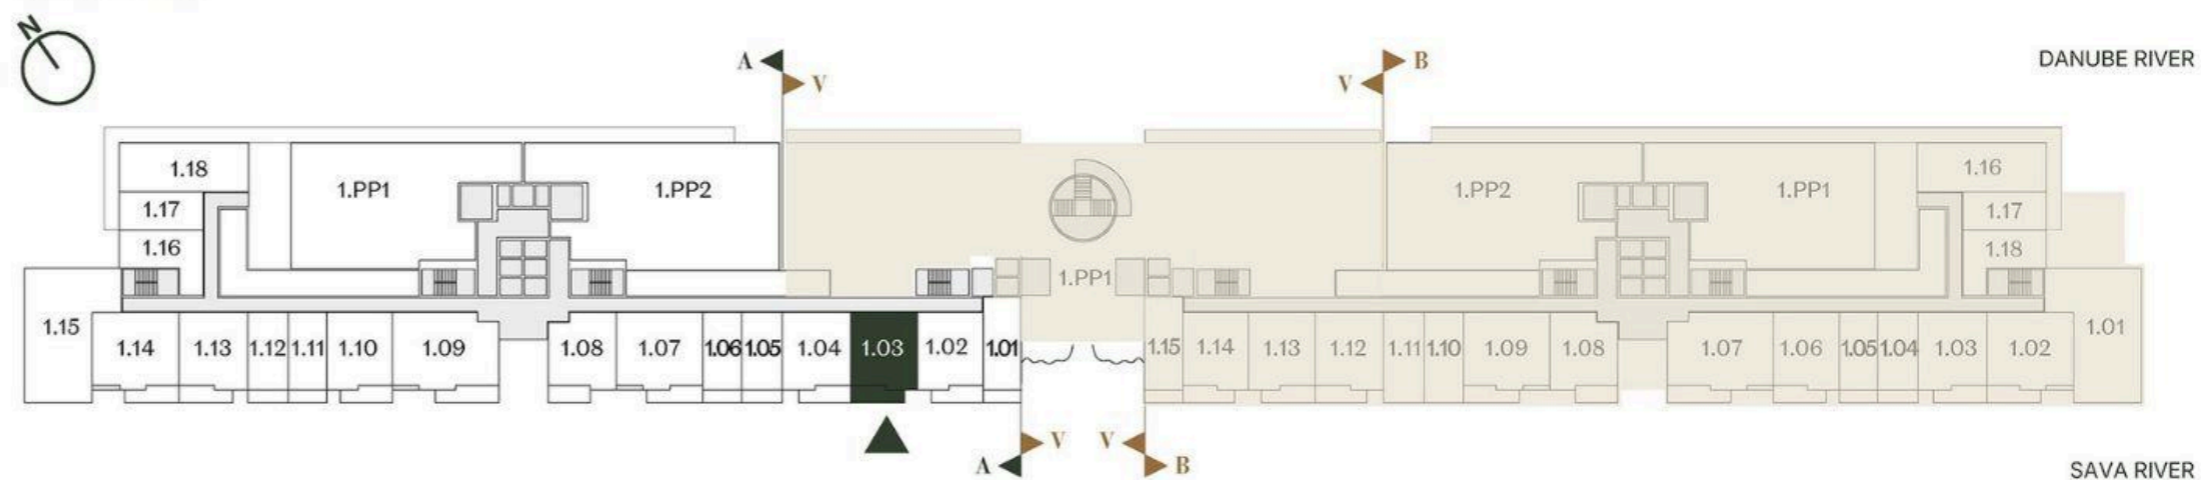

## DVOSOBAN STAN ONE BEDROOM

Broj Stana Unit Number **A1.03**

DIMENZIJE  
DIMENSIONS

|                               |                      |
|-------------------------------|----------------------|
| Površina Stana Apartment Area | 45.75 m <sup>2</sup> |
| Površina Terasa Terrace Area  | 8.32 m <sup>2</sup>  |
| Ukupna Površina Total Area    | 54.07 m <sup>2</sup> |

LEVEL PLAN

Oznaka Stana | Apartment code: **ARB-A1.03**