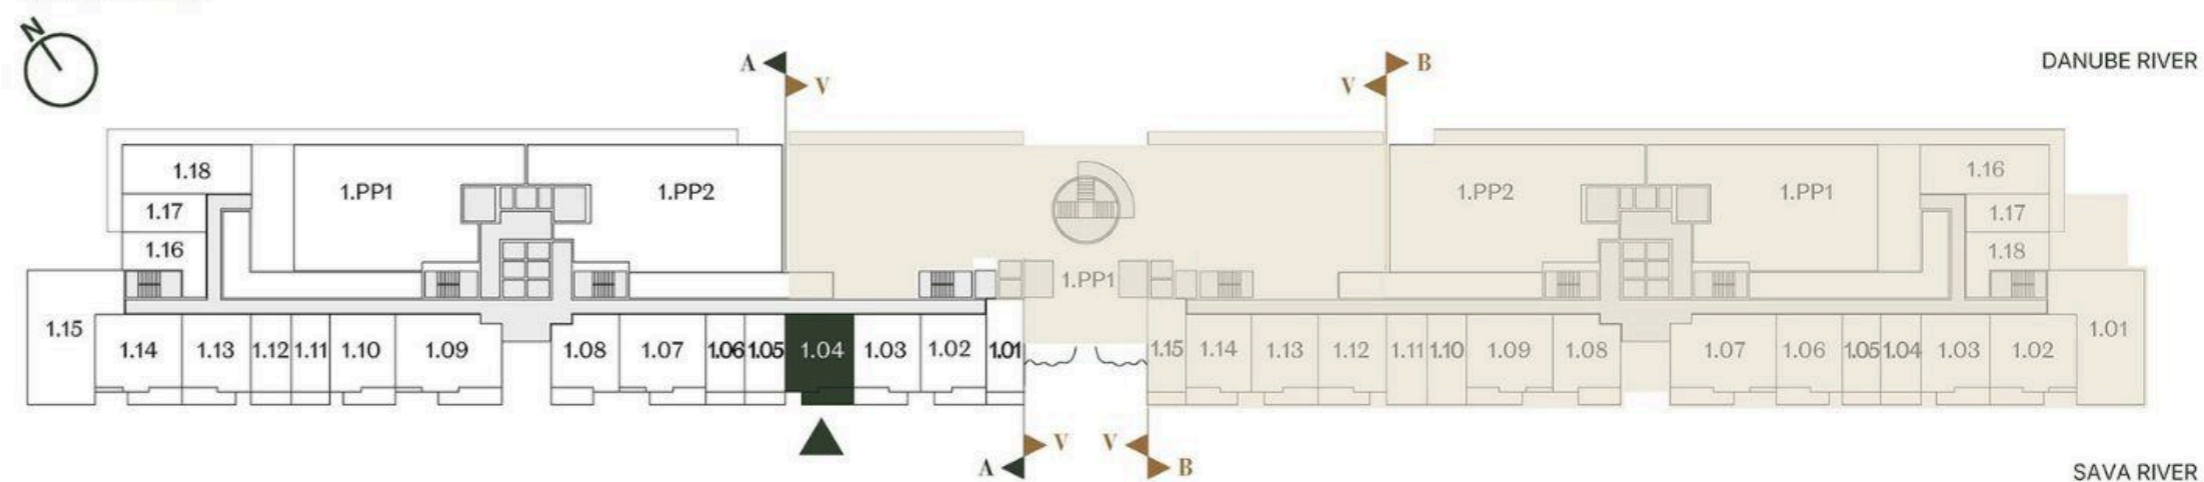

## DVOSOBAN STAN ONE BEDROOM

Broj Stana Unit Number **A1.04**

DIMENZIJE  
DIMENSIONS

Površina Stana Apartment Area	45.87 m <sup>2</sup>
Površina Terasa Terrace Area	8.09 m <sup>2</sup>
Ukupna Površina Total Area	53.96 m <sup>2</sup>

LEVEL PLAN

Oznaka Stana | Apartment code: **ARB-A1.04**