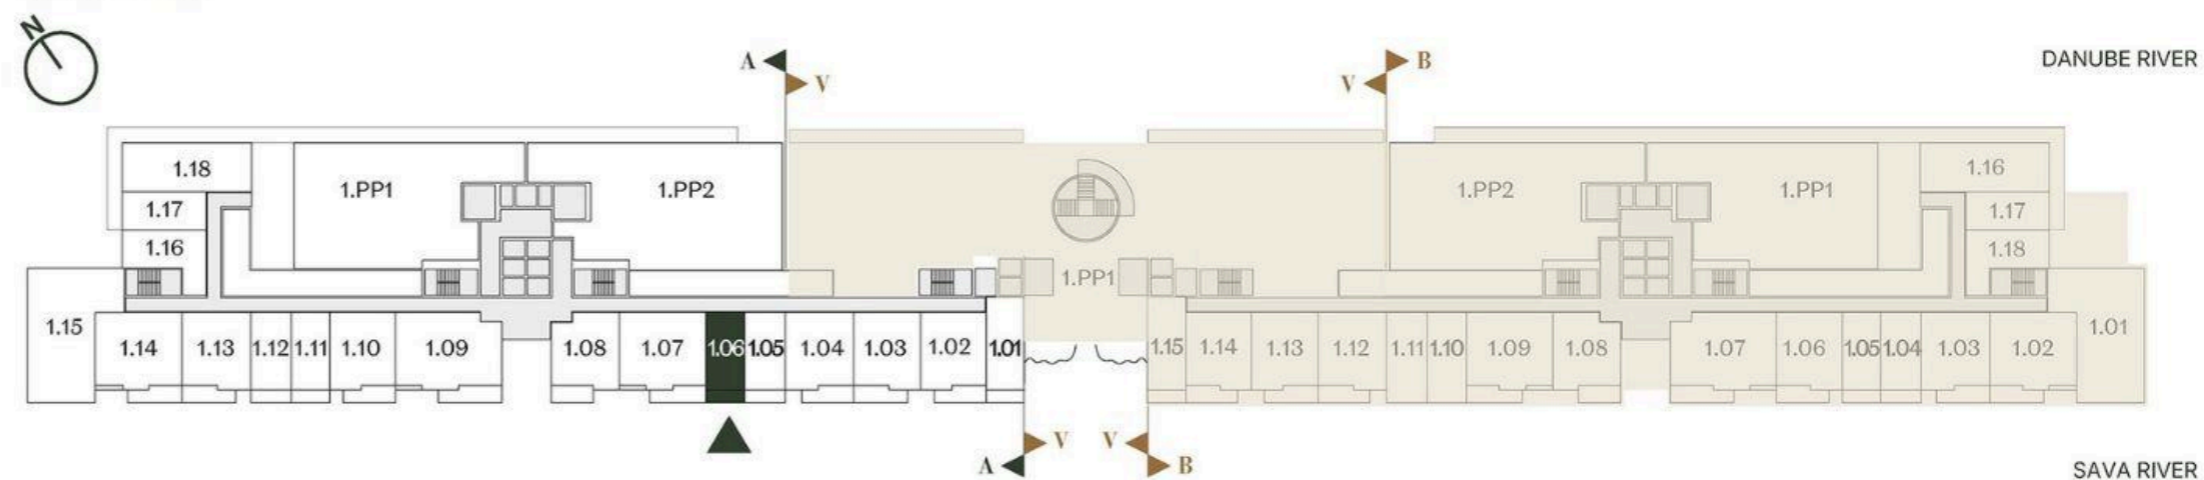

JEDNOSOBAN STAN STUDIO

Broj Stana Unit Number **A1.06**

DIMENZIJE
DIMENSIONS

Površina Stana Apartment Area	26.97 m ²
Površina Terasa Terrace Area	4.78 m ²
Ukupna Površina Total Area	31.75 m ²

LEVEL PLAN

Oznaka Stana | Apartment code: **ARB-A1.06**