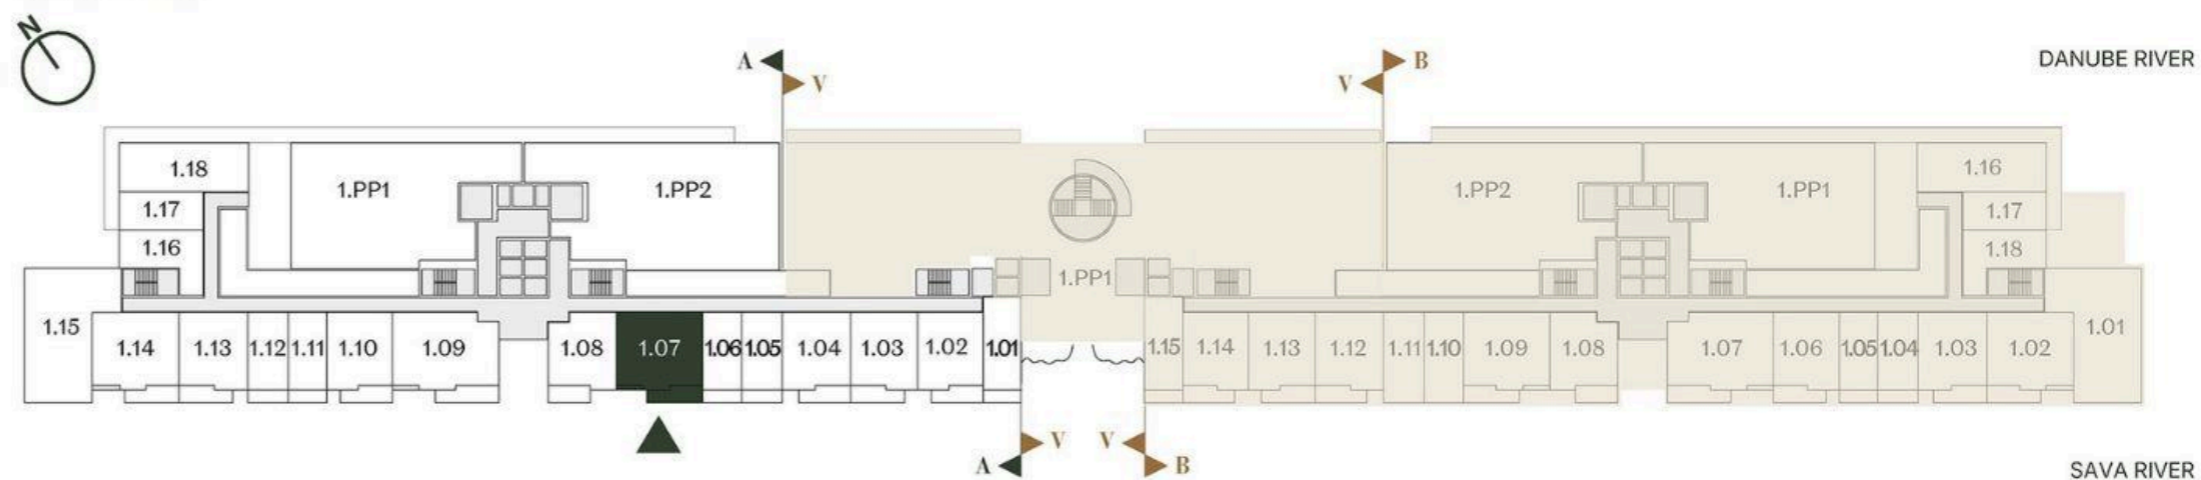

**DVOIPOSOBAN STAN
ONE AND A HALF BEDROOM**

Broj Stana Unit Number **A1.07**

	DIMENZIJE DIMENSIONS
Površina Stana Apartment Area	58.85 m ²
Površina Terasa Terrace Area	9.87 m ²
Ukupna Površina Total Area	68.72 m ²

LEVEL PLAN

Oznaka Stana | Apartment code: **ARB-A1.07**