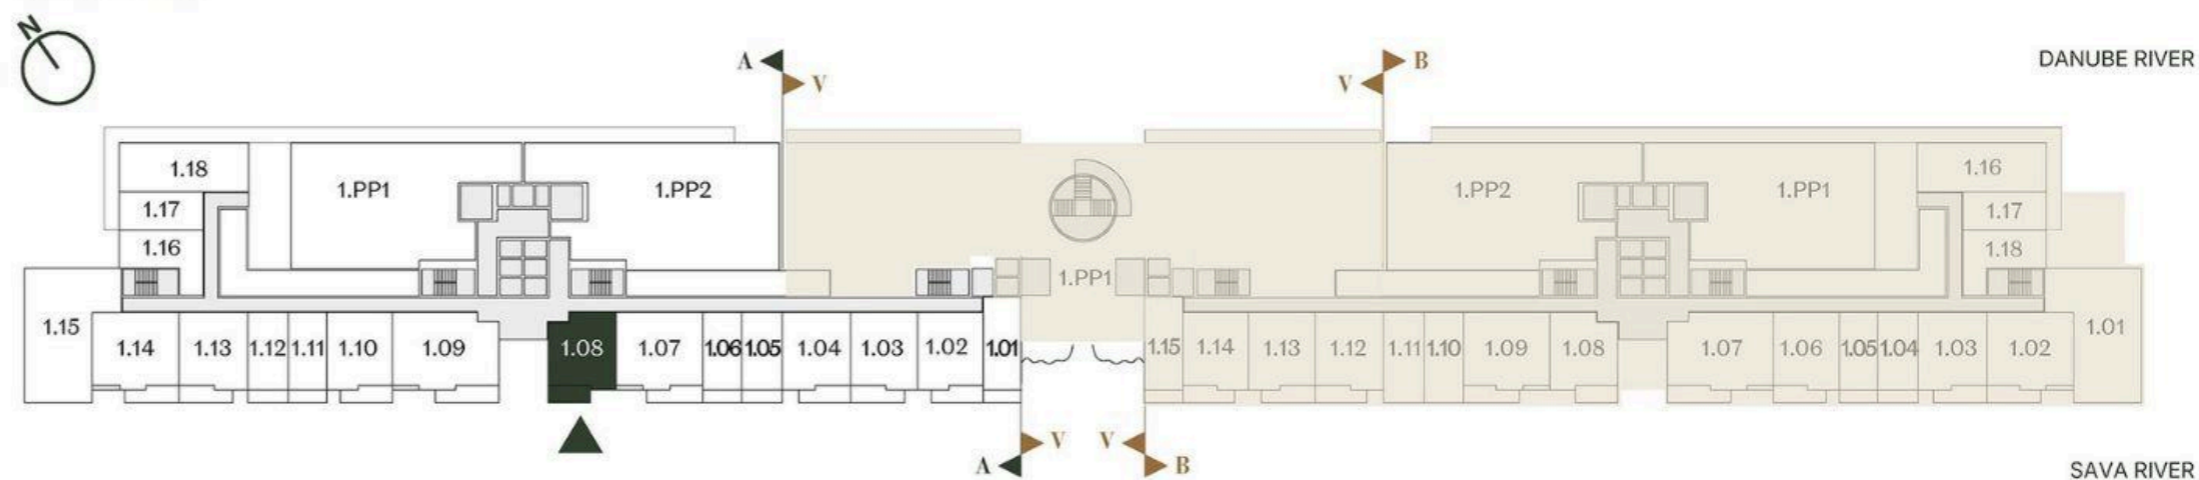

**JEDNOIPOSOBAN STAN
HALF BEDROOM**

Broj Stana Unit Number **A1.08**

	DIMENZIJE DIMENSIONS
Površina Stana Apartment Area	44.72 m ²
Površina Terasa Terrace Area	7.60 m ²
Ukupna Površina Total Area	52.32 m ²

LEVEL PLAN

Oznaka Stana | Apartment code: **ARB-A1.08**