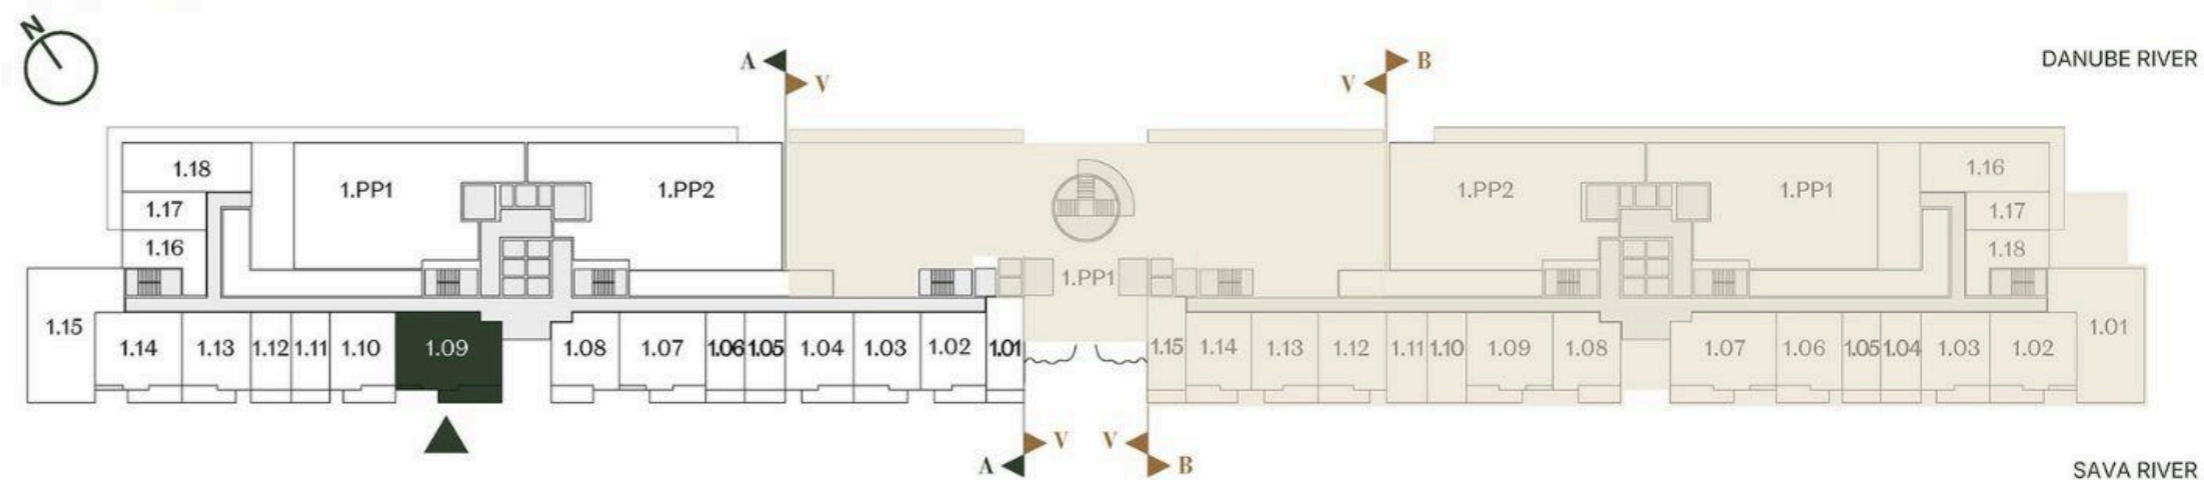

TROSOBAN STAN TWO BEDROOM

Broj Stana Unit Number **A1.09**

DIMENZIJE
DIMENSIONS

Površina Stana Apartment Area	69.66 m ²
Površina Terase Terrace Area	11.31 m ²
Ukupna Površina Total Area	80.97 m ²

LEVEL PLAN

Oznaka Stana | Apartment code: **ARB-A1.09**