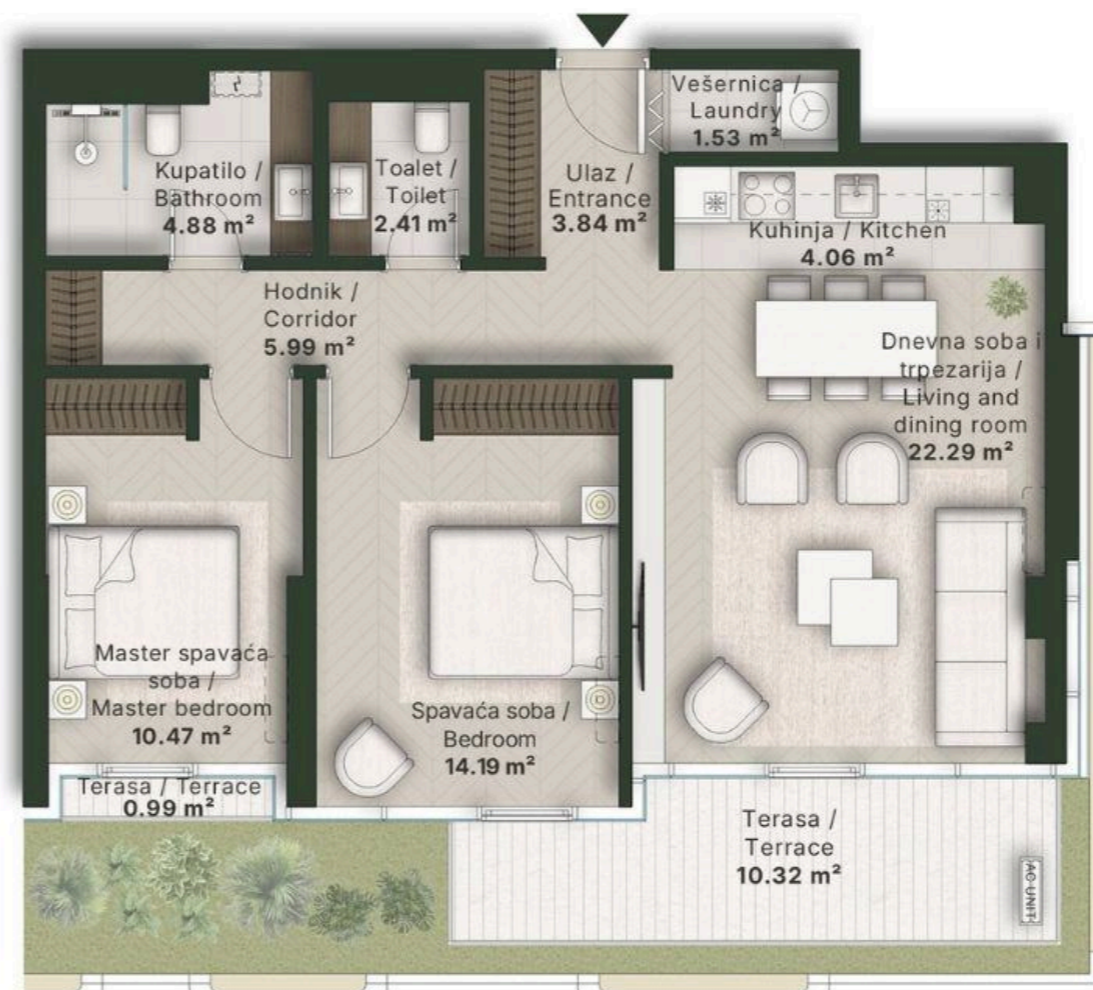

TROSOBAN STAN TWO BEDROOM

Broj Stana Unit Number **A1.09**

DIMENZIJE
DIMENSIONS

Površina Stana Apartment Area	69.66 m ²
Površina Terase Terrace Area	11.31 m ²
Ukupna Površina Total Area	80.97 m ²

LEVEL PLAN

Oznaka Stana | Apartment code: **ARB-A1.09**