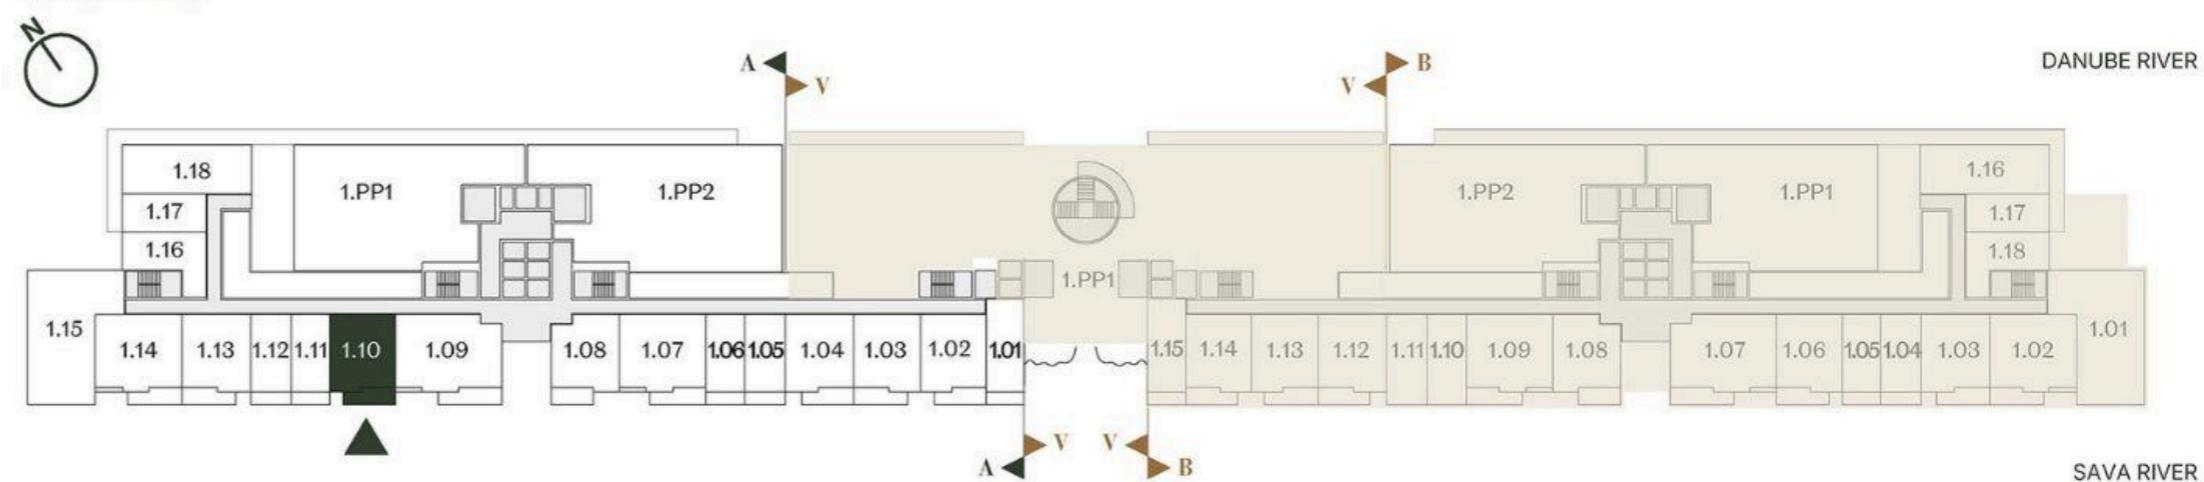

DVOSOBAN STAN ONE BEDROOM

Broj Stana Unit Number **A1.10**

DIMENZIJE
DIMENSIONS

Površina Stana Apartment Area	46.11 m ²
Površina Terasa Terrace Area	8.20 m ²
Ukupna Površina Total Area	54.31 m ²

LEVEL PLAN

Oznaka Stana | Apartment code: **ARB-A1.10**