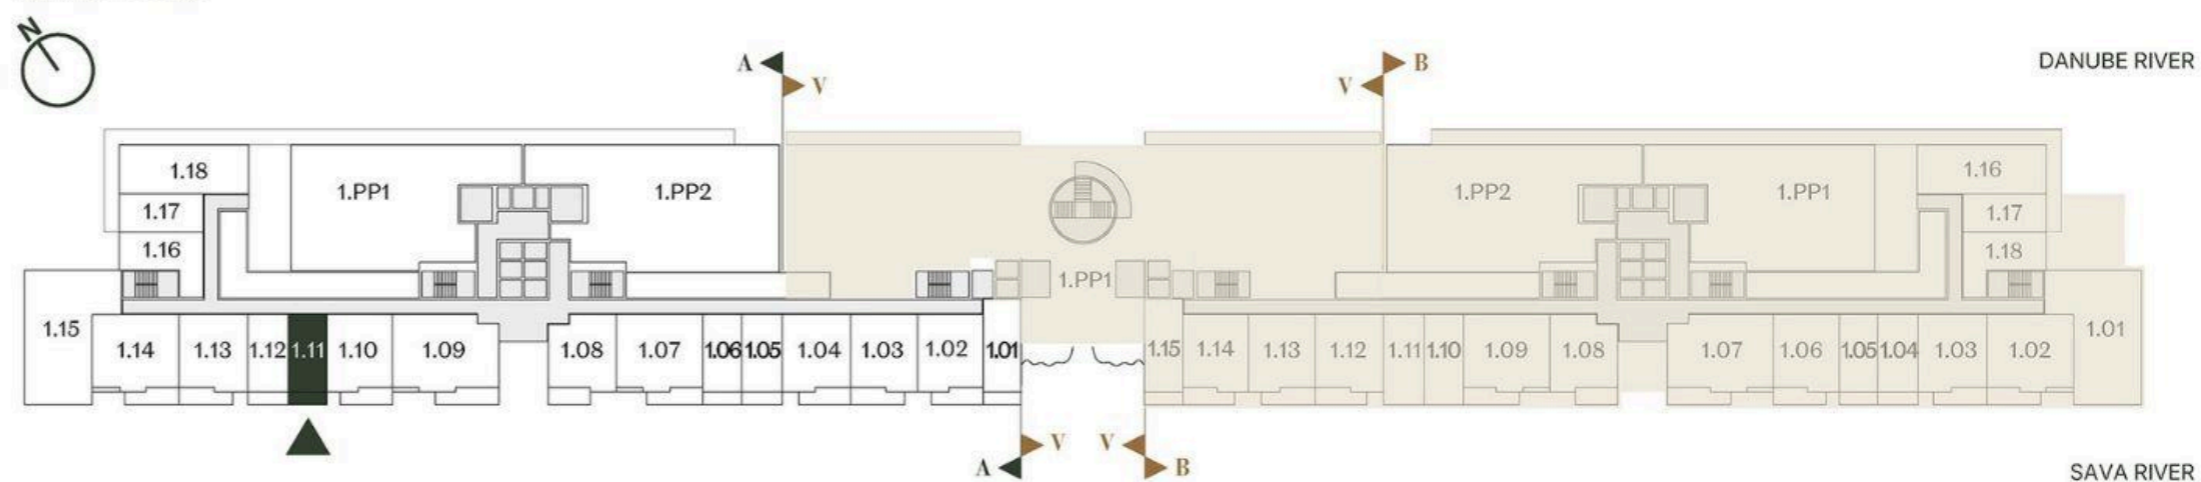

JEDNOSOBAN STAN STUDIO

Broj Stana Unit Number **A1.11**

DIMENZIJE
DIMENSIONS

Površina Stana Apartment Area	26.97 m ²
Površina Terasa Terrace Area	4.83 m ²
Ukupna Površina Total Area	31.80 m ²

LEVEL PLAN

Oznaka Stana | Apartment code: **ARB-A1.11**