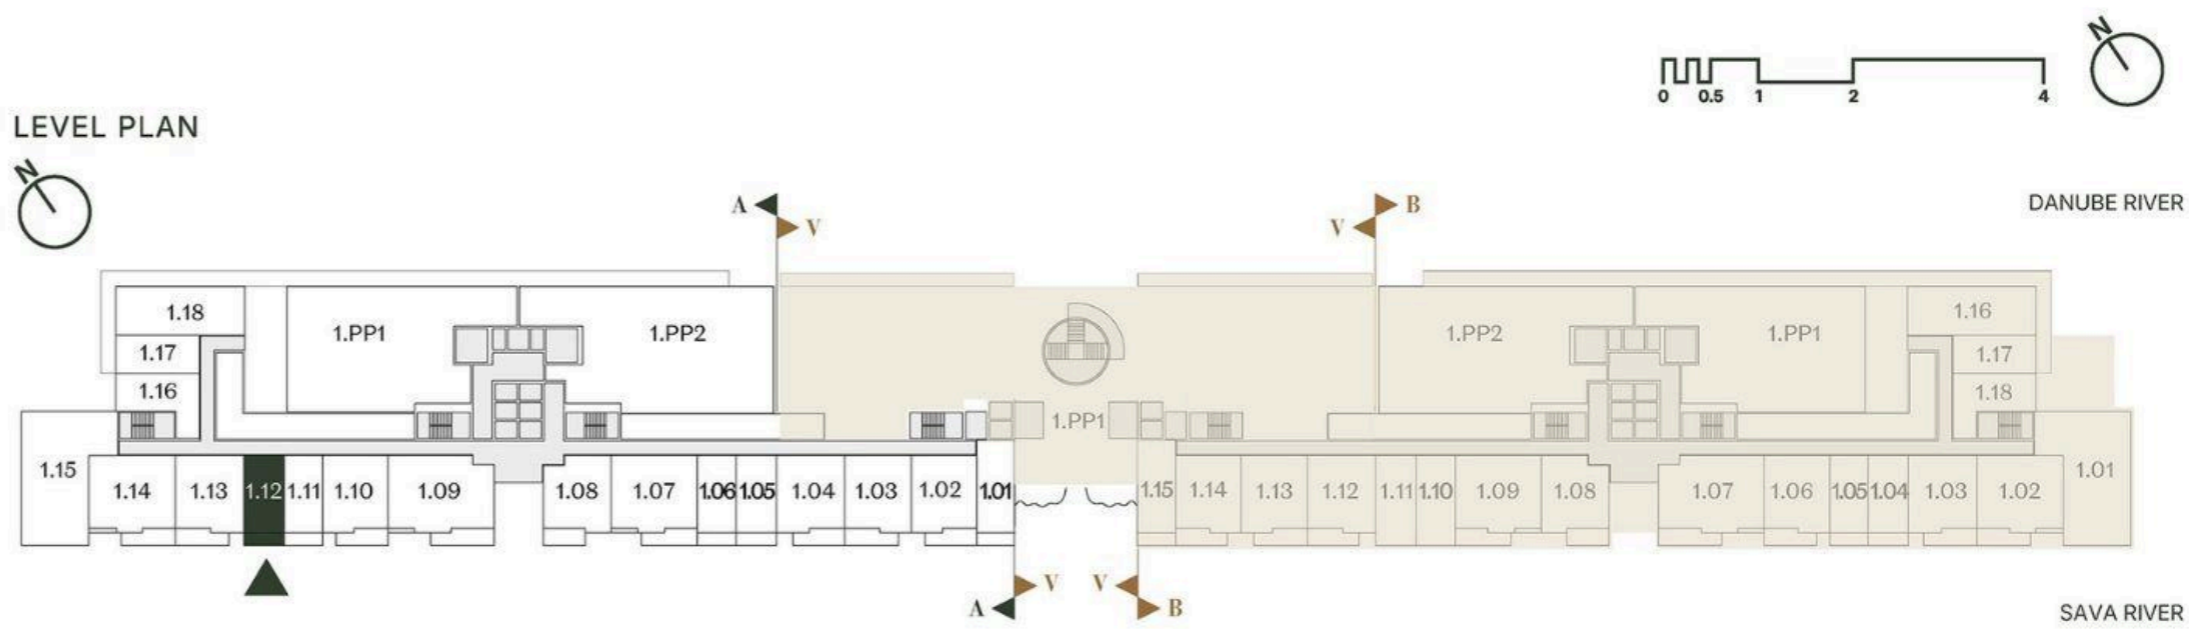

**JEDNOSOBAN STAN  
STUDIO**

Broj Stana Unit Number **A1.12**

DIMENZIJE DIMENSIONS	
Površina Stana Apartment Area	27.09 m <sup>2</sup>
Površina Terasa Terrace Area	4.85 m <sup>2</sup>
Ukupna Površina Total Area	31.94 m <sup>2</sup>

Oznaka Stana | Apartment code: **ARB-A1.12**