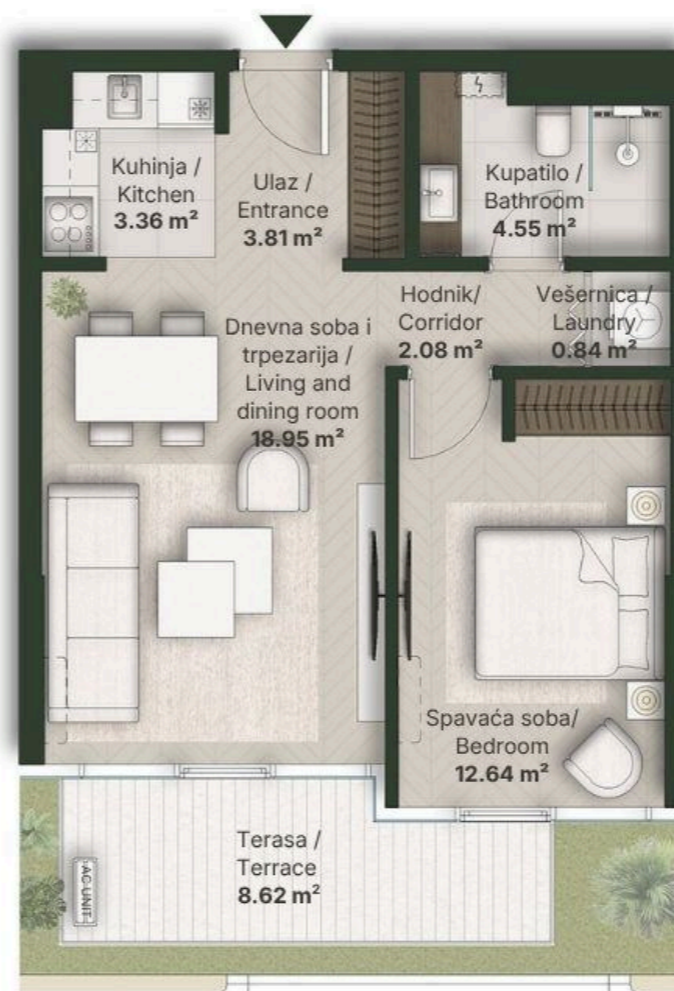

DVOSOBAN STAN ONE BEDROOM

Broj Stana Unit Number **A1.13**

	DIMENZIJE DIMENSIONS
Površina Stana Apartment Area	46.23 m ²
Površina Terasa Terrace Area	8.26 m ²
Ukupna Površina Total Area	54.49 m ²

LEVEL PLAN

Oznaka Stana | Apartment code: **ARB-A1.13**