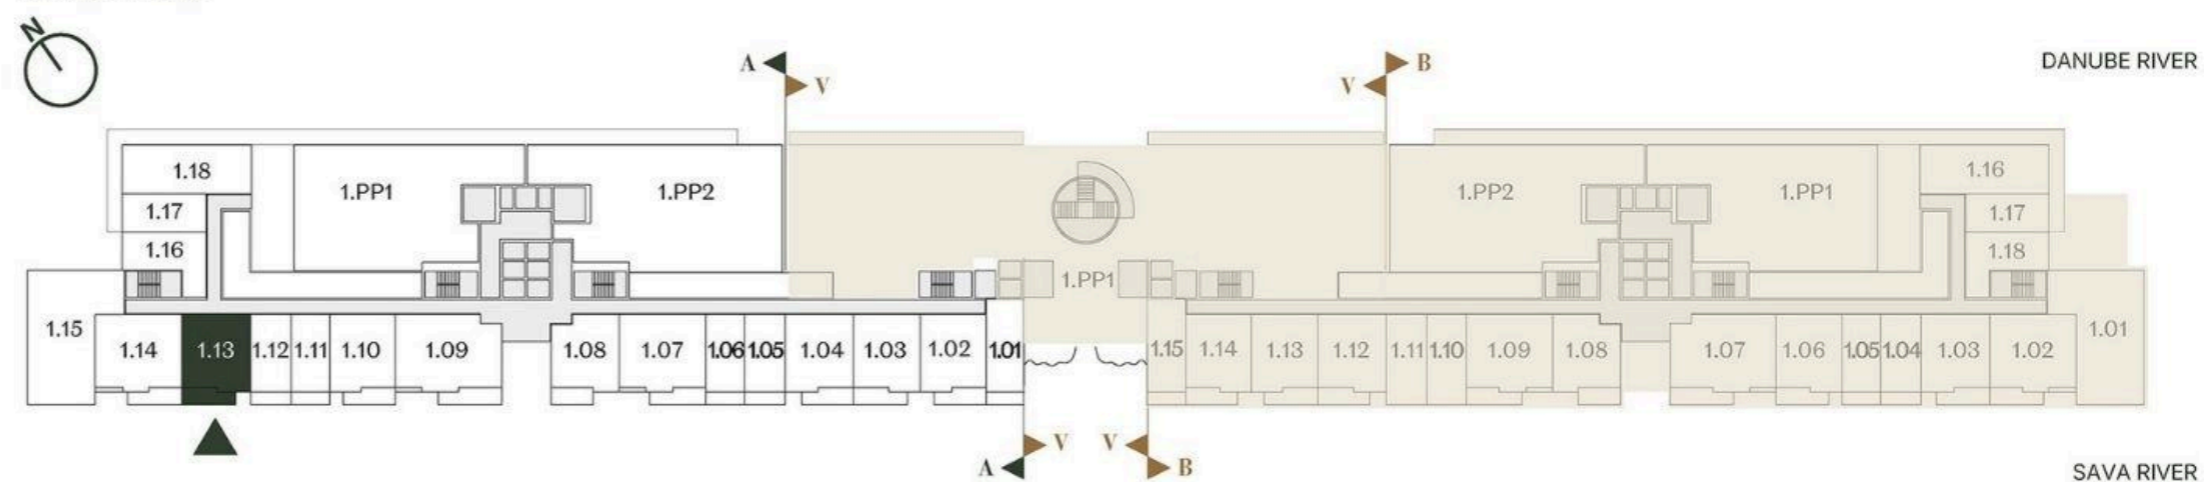

DVOSOBAN STAN ONE BEDROOM

Broj Stana Unit Number **A1.13**

	DIMENZIJE DIMENSIONS
Površina Stana Apartment Area	46.23 m ²
Površina Terasa Terrace Area	8.26 m ²
Ukupna Površina Total Area	54.49 m ²

LEVEL PLAN

Oznaka Stana | Apartment code: **ARB-A1.13**