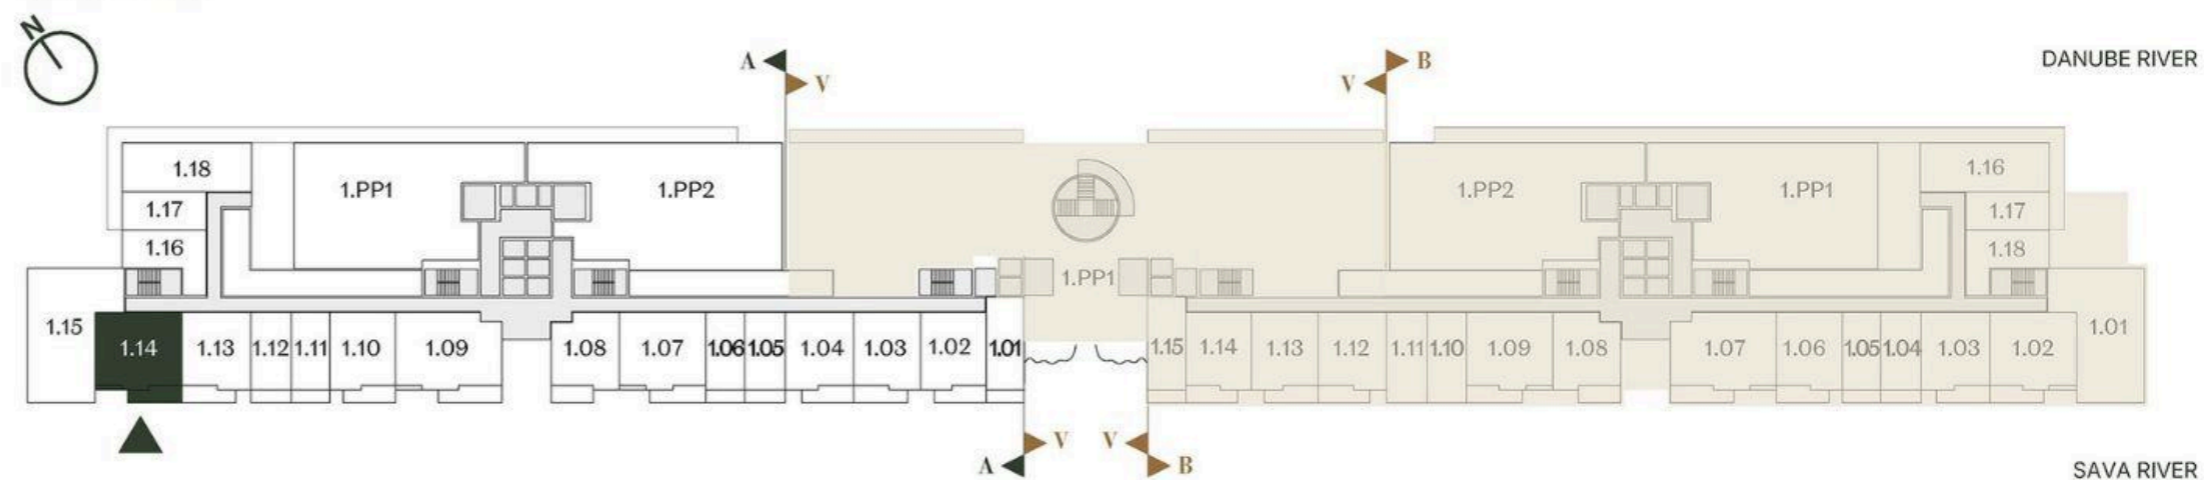

**DVOIPOSOBAN STAN  
ONE AND A HALF BEDROOM**

Broj Stana Unit Number **A1.14**

DIMENZIJE  
DIMENSIONS

Površina Stana Apartment Area	59.05 m <sup>2</sup>
Površina Terasa Terrace Area	9.41 m <sup>2</sup>
Ukupna Površina Total Area	68.46 m <sup>2</sup>

**LEVEL PLAN**

Oznaka Stana | Apartment code: **ARB-A1.14**