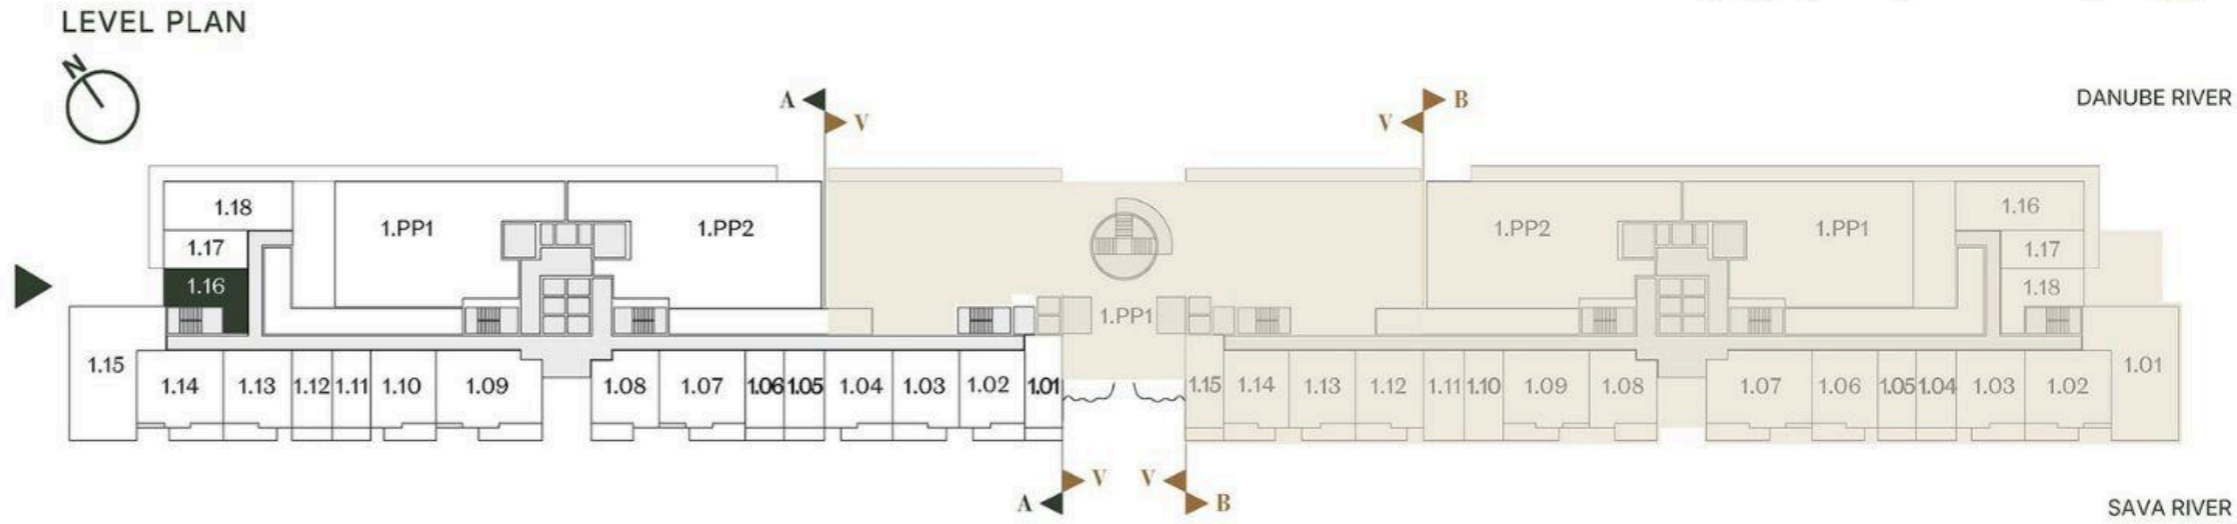

**JEDNOSOBAN STAN
STUDIO**

Broj Stana Unit Number **A1.16**

DIMENZIJE
DIMENSIONS

Površina Stana Apartment Area	35.15 m ²
Površina Terase Terrace Area	0.00 m ²
Ukupna Površina Total Area	35.15 m ²

Oznaka Stana | Apartment code: **ARB-A1.16**