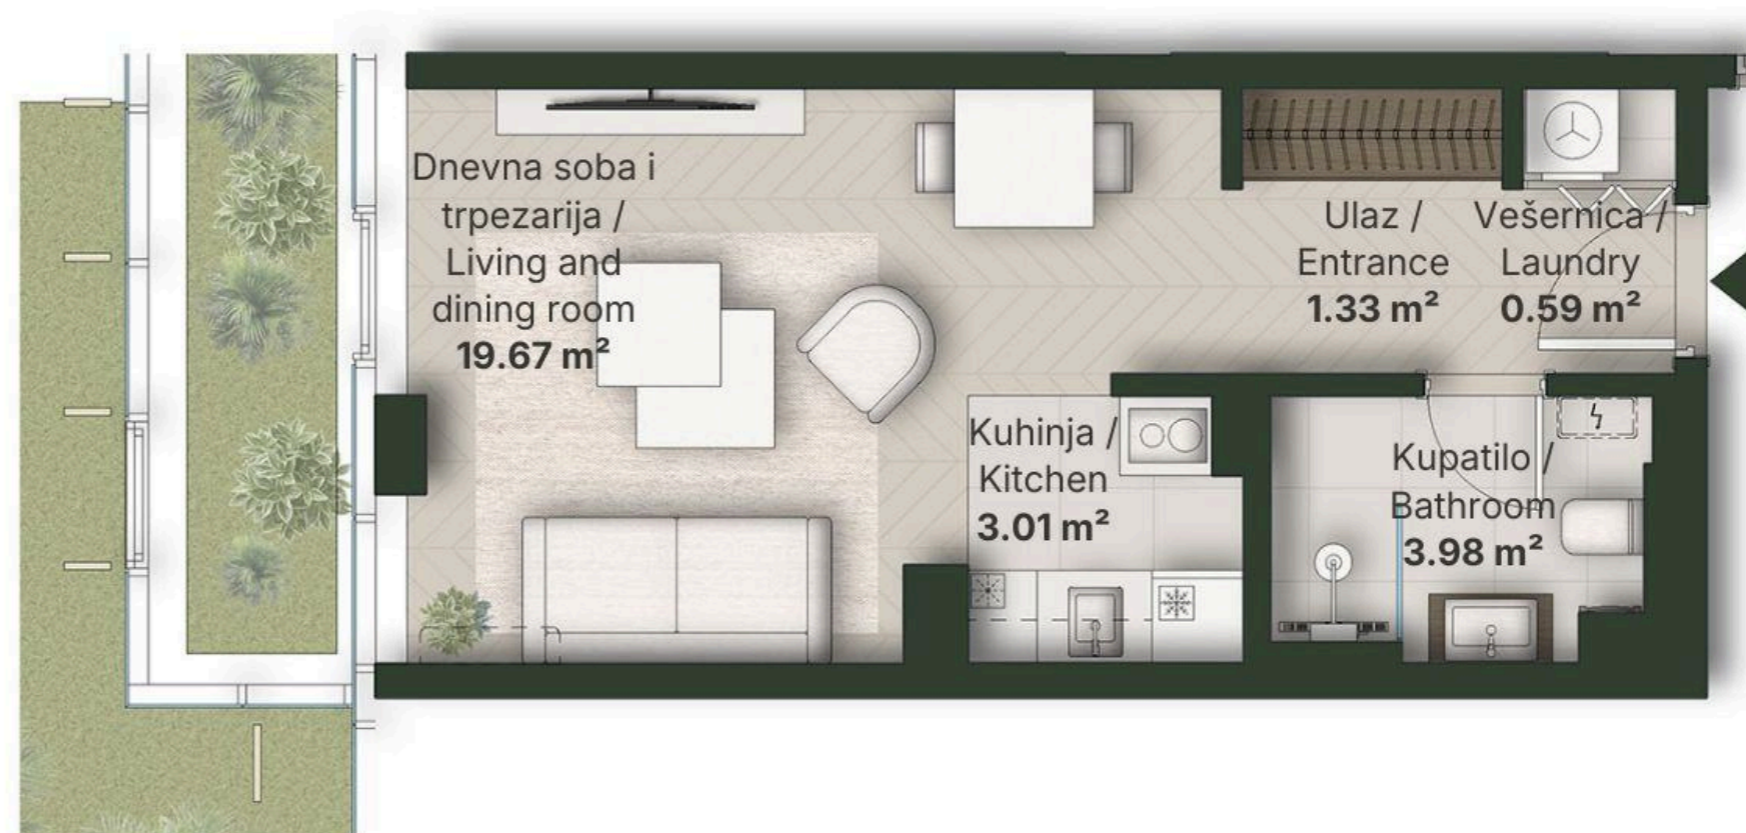

Belgrade
Arbor

JEDNOSOBAN STAN
STUDIO

Broj Stana Unit Number **A1.17**

DIMENZIJE
DIMENSIONS

Površina Stana Apartment Area **28.58 m²**

Površina Terase Terrace Area **0 m²**

Ukupna Površina Total Area **28.58 m²**

Dnevna soba i
trpezarija /
Living and
dining room
19.67 m²

Ulaz /
Entrance
1.33 m²

Vešernica /
Laundry
0.59 m²

Kuhinja /
Kitchen
3.01 m²

Kupatilo /
Bathroom
3.98 m²

LEVEL PLAN

DANUBE RIVER

SAVA RIVER