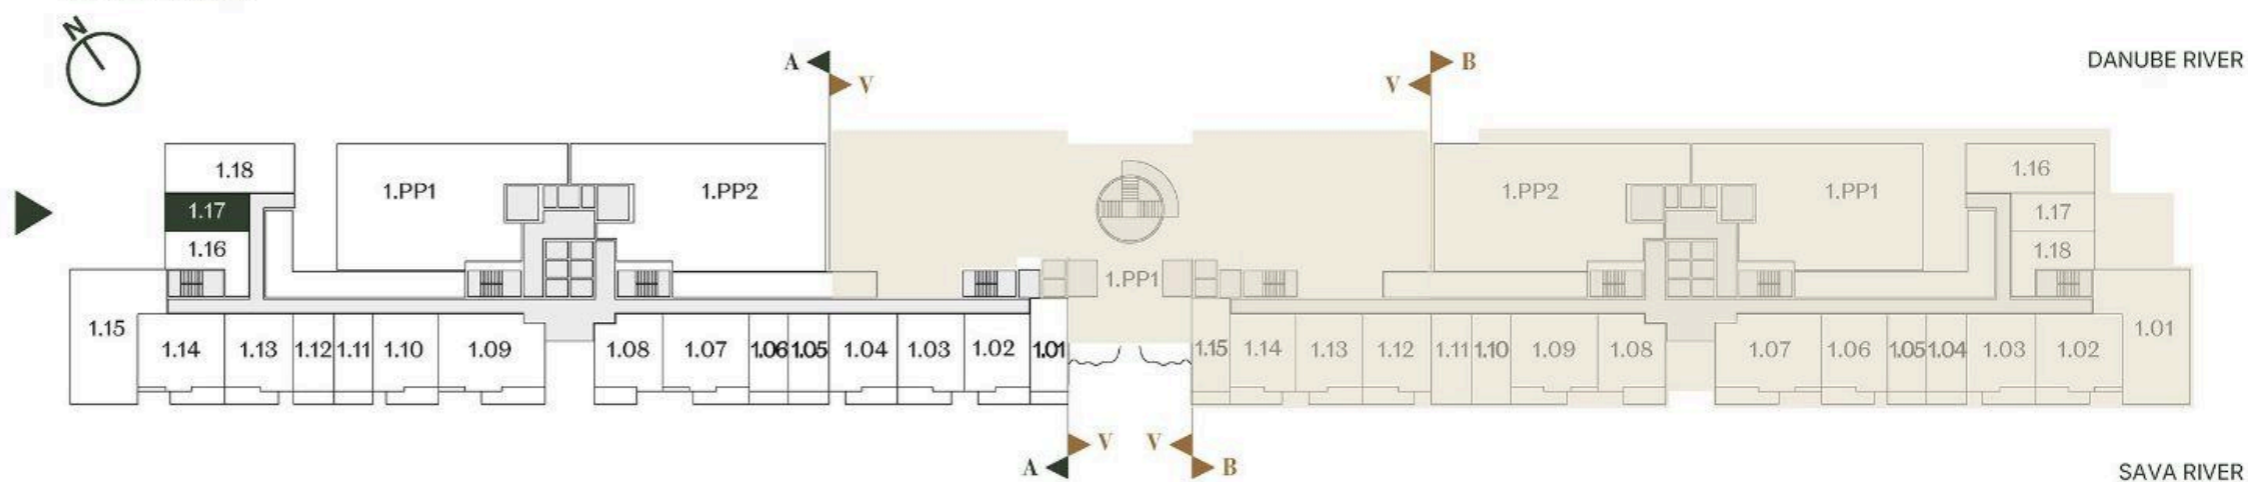

Belgrade
Arbor

JEDNOSOBAN STAN
STUDIO

Broj Stana Unit Number **A1.17**

DIMENZIJE
DIMENSIONS

Površina Stana Apartment Area **28.58 m²**

Površina Terase Terrace Area **0 m²**

Ukupna Površina Total Area **28.58 m²**

Dnevna soba i
trpezarija /
Living and
dining room
19.67 m²

Ulaz /
Entrance
1.33 m²

Vešernica /
Laundry
0.59 m²

Kuhinja /
Kitchen
3.01 m²

Kupatilo /
Bathroom
3.98 m²

LEVEL PLAN

DANUBE RIVER

SAVA RIVER