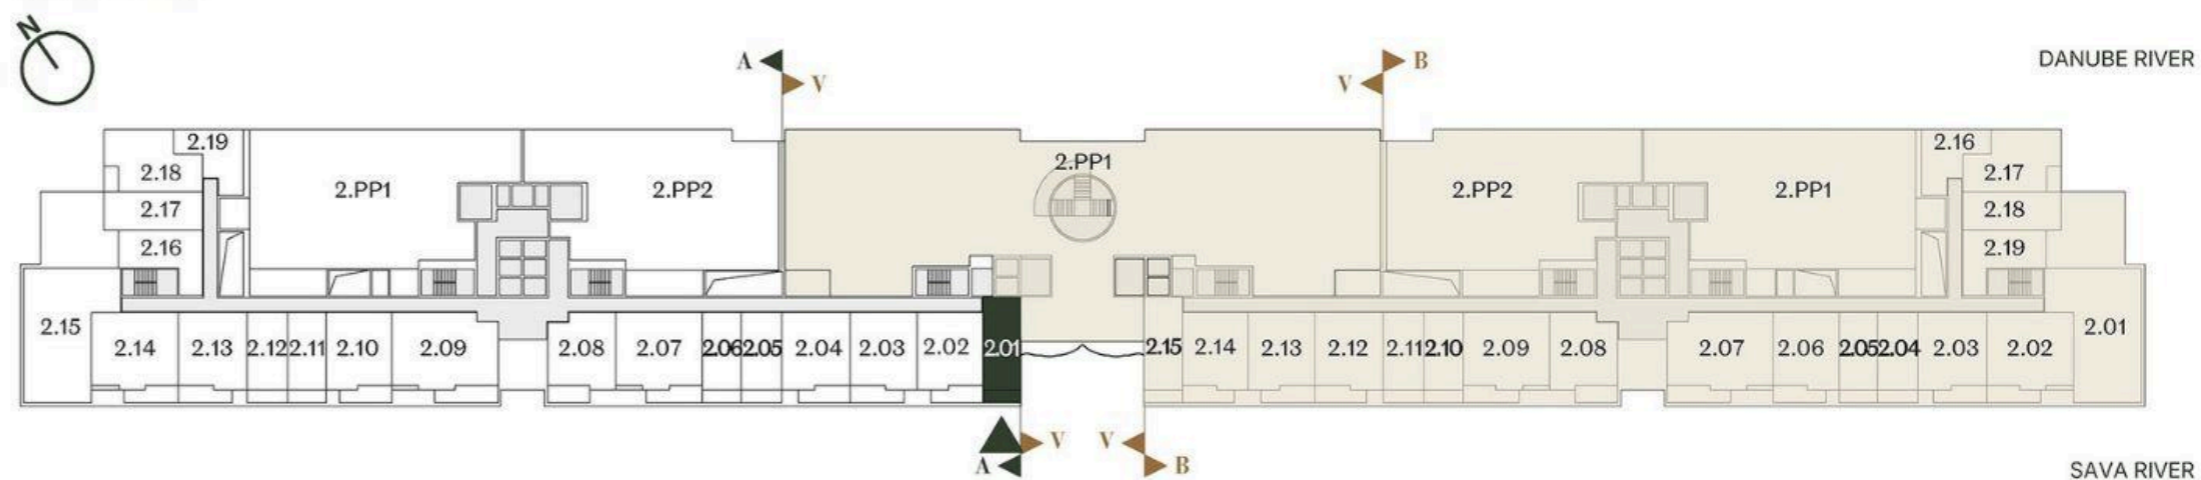

**JEDNOSOBAN STAN
STUDIO**

Broj Stana Unit Number **A2.01**

DIMENZIJE
DIMENSIONS

Površina Stana Apartment Area	31.12 m ²
Površina Terasa Terrace Area	4.94 m ²
Ukupna Površina Total Area	36.06 m ²

LEVEL PLAN

Oznaka Stana | Apartment code: **ARB-A2.01**