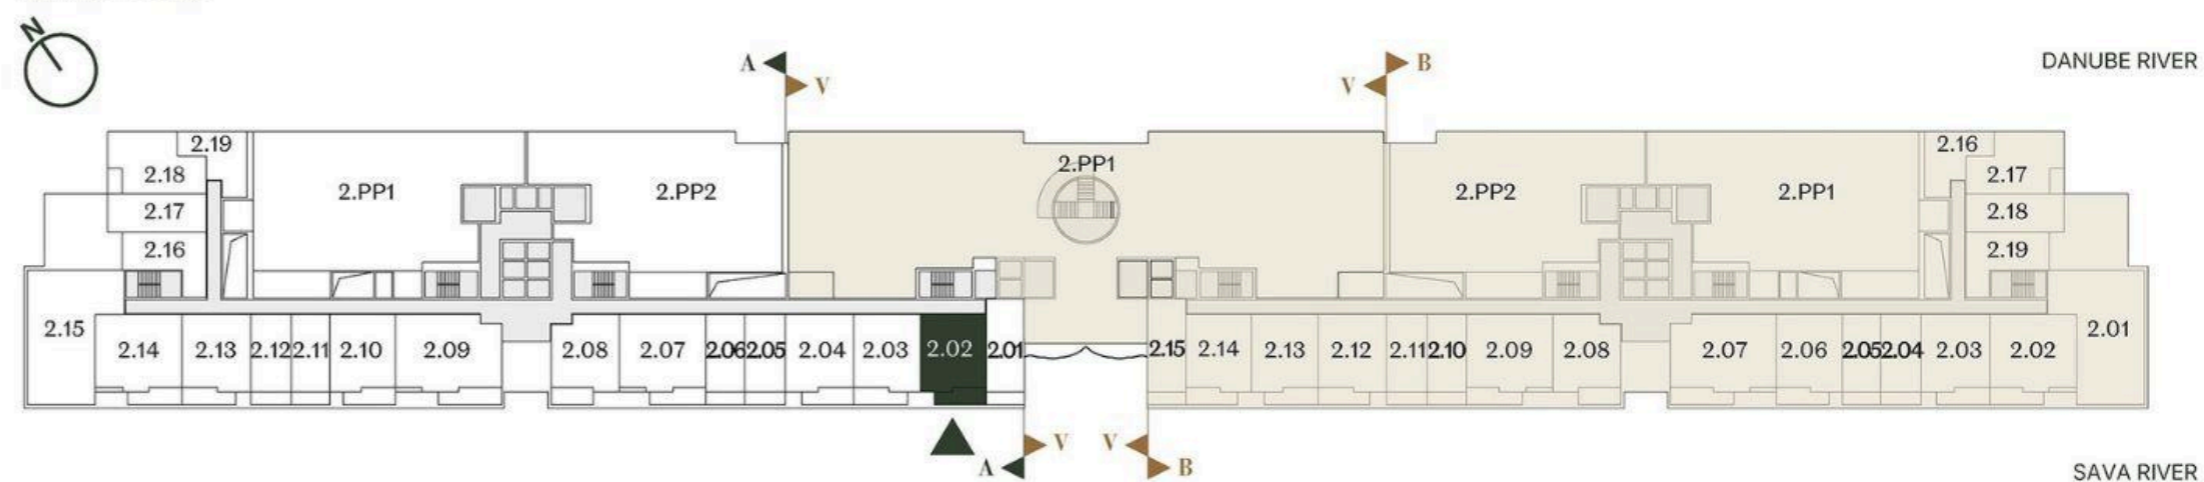

DVOSOBAN STAN ONE BEDROOM

Broj Stana Unit Number **A2.02**

	DIMENZIJE DIMENSIONS
Površina Stana Apartment Area	45.74 m ²
Površina Terasa Terrace Area	8.03 m ²
Ukupna Površina Total Area	53.77 m ²

LEVEL PLAN

Oznaka Stana | Apartment code: **ARB-A2.02**