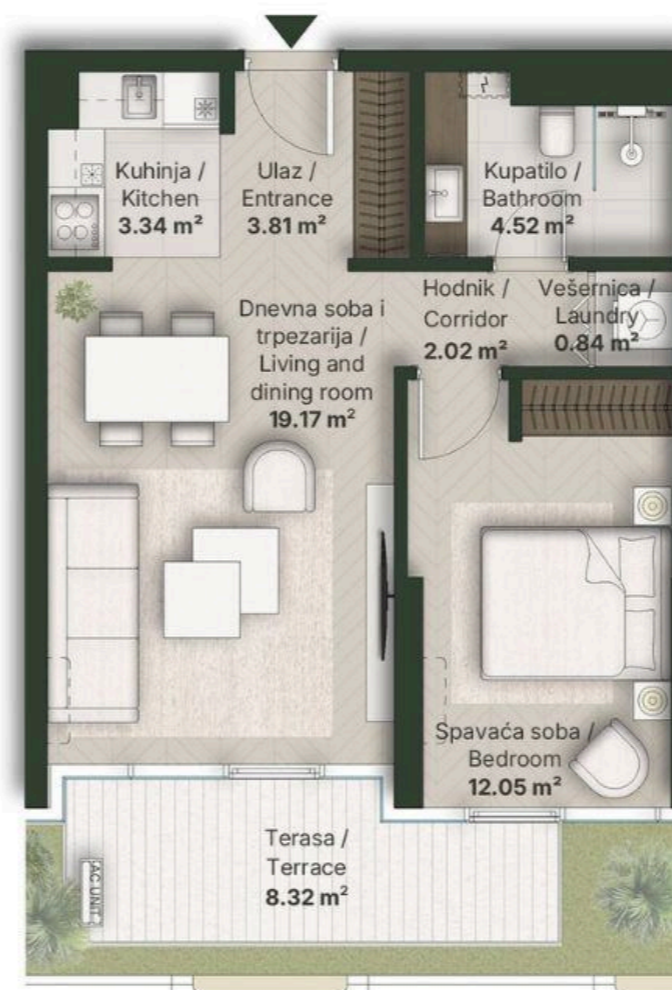

DVOSOBAN STAN ONE BEDROOM

Broj Stana Unit Number **A2.03**

DIMENZIJE
DIMENSIONS

Površina Stana Apartment Area	45.75 m ²
Površina Terase Terrace Area	8.32 m ²
Ukupna Površina Total Area	54.07 m ²

LEVEL PLAN

Oznaka Stana | Apartment code: **ARB-A2.03**