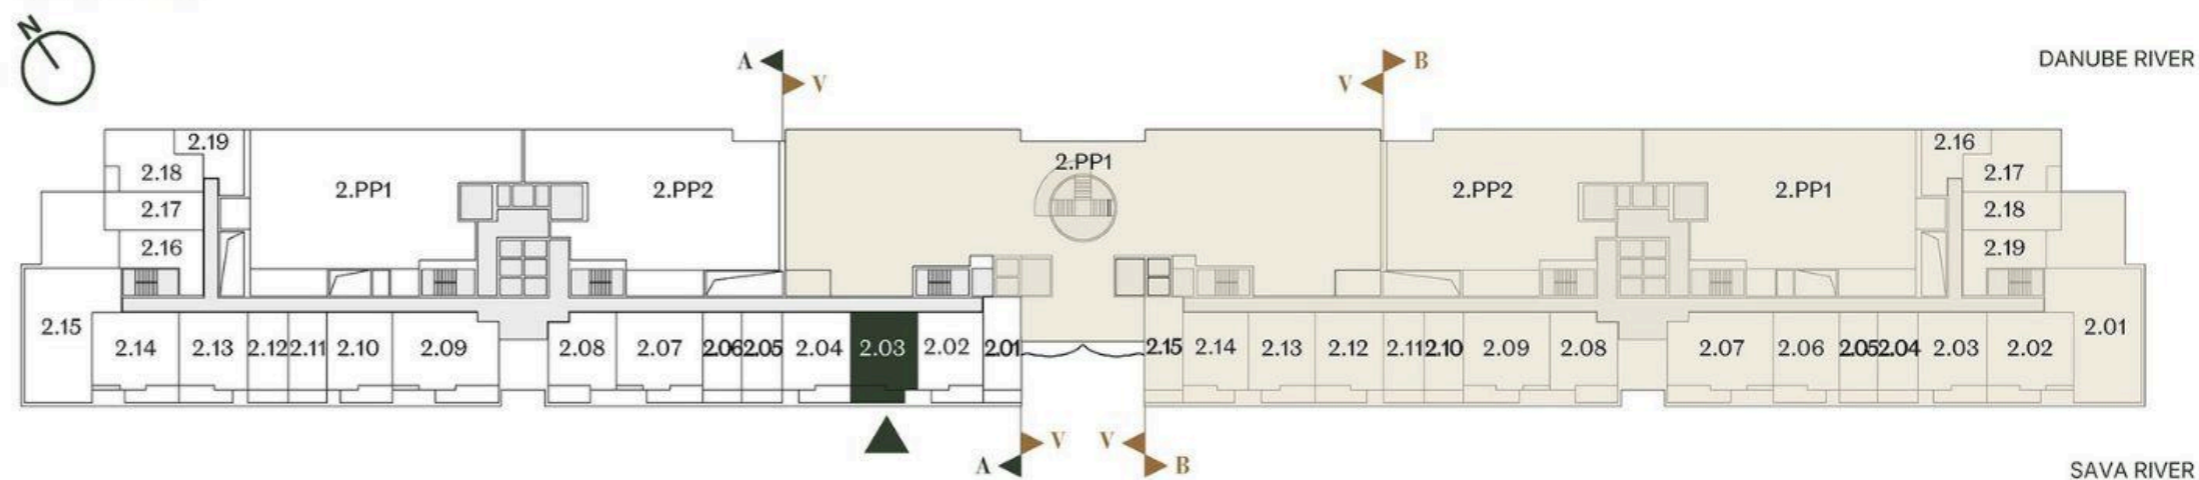

DVOSOBAN STAN ONE BEDROOM

Broj Stana Unit Number **A2.03**

DIMENZIJE
DIMENSIONS

Površina Stana Apartment Area	45.75 m ²
Površina Terase Terrace Area	8.32 m ²
Ukupna Površina Total Area	54.07 m ²

LEVEL PLAN

Oznaka Stana | Apartment code: **ARB-A2.03**