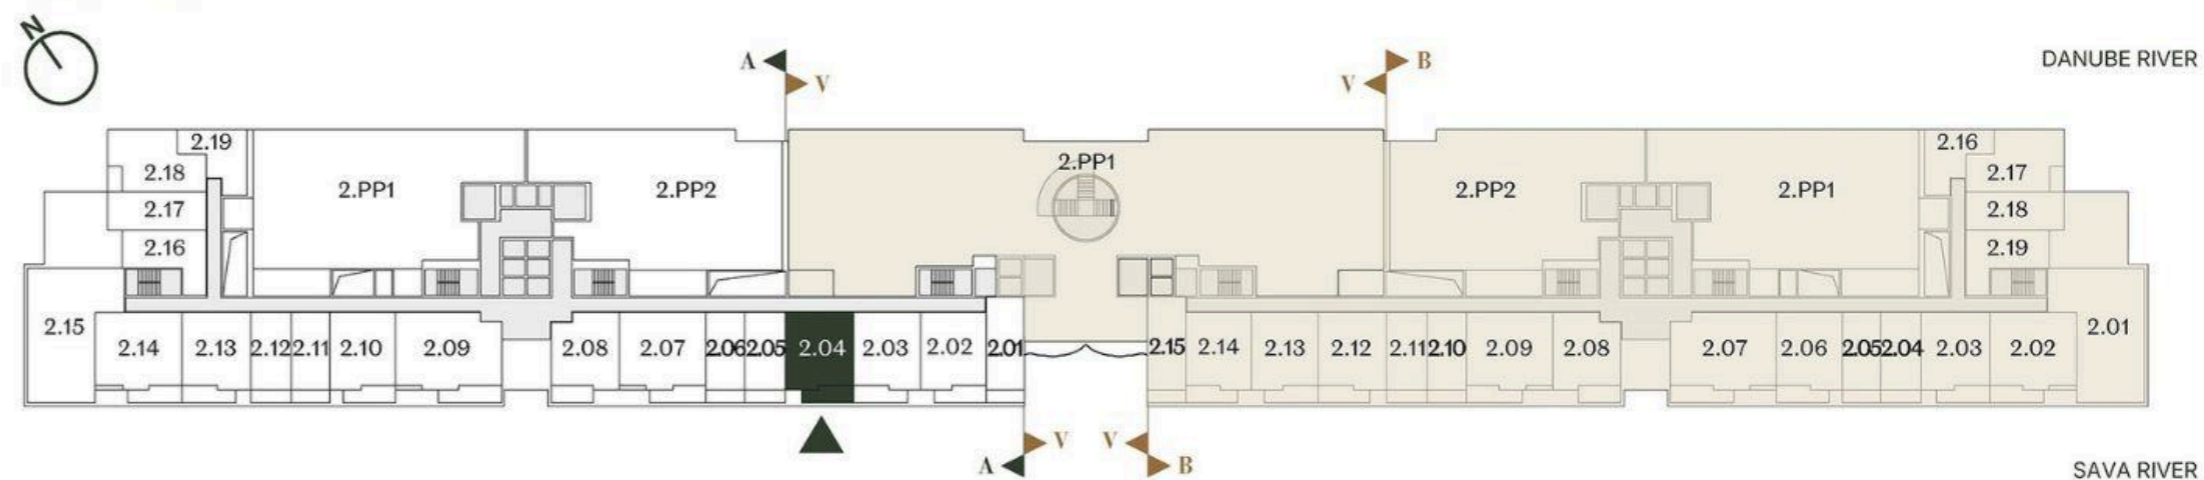

DVOSOBAN STAN ONE BEDROOM

Broj Stana Unit Number **A2.04**

DIMENZIJE
DIMENSIONS

Površina Stana Apartment Area	45.87 m ²
Površina Terasa Terrace Area	8.09 m ²
Ukupna Površina Total Area	53.96 m ²

LEVEL PLAN

Oznaka Stana | Apartment code: **ARB-A2.04**