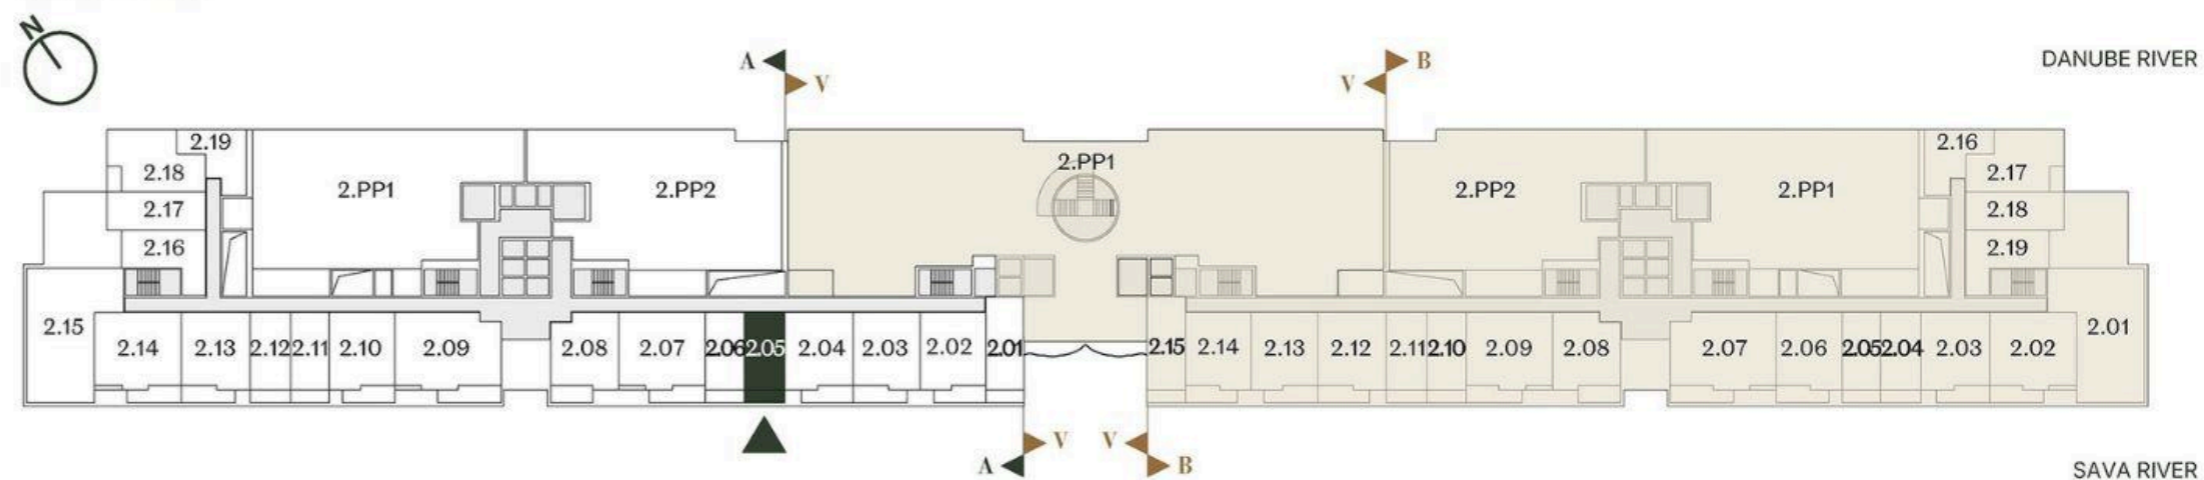

JEDNOSOBAN STAN STUDIO

Broj Stana Unit Number **A2.05**

DIMENZIJE
DIMENSIONS

Površina Stana Apartment Area	27.10 m ²
Površina Terasa Terrace Area	4.78 m ²
Ukupna Površina Total Area	31.88 m ²

LEVEL PLAN

Oznaka Stana | Apartment code: **ARB-A2.05**