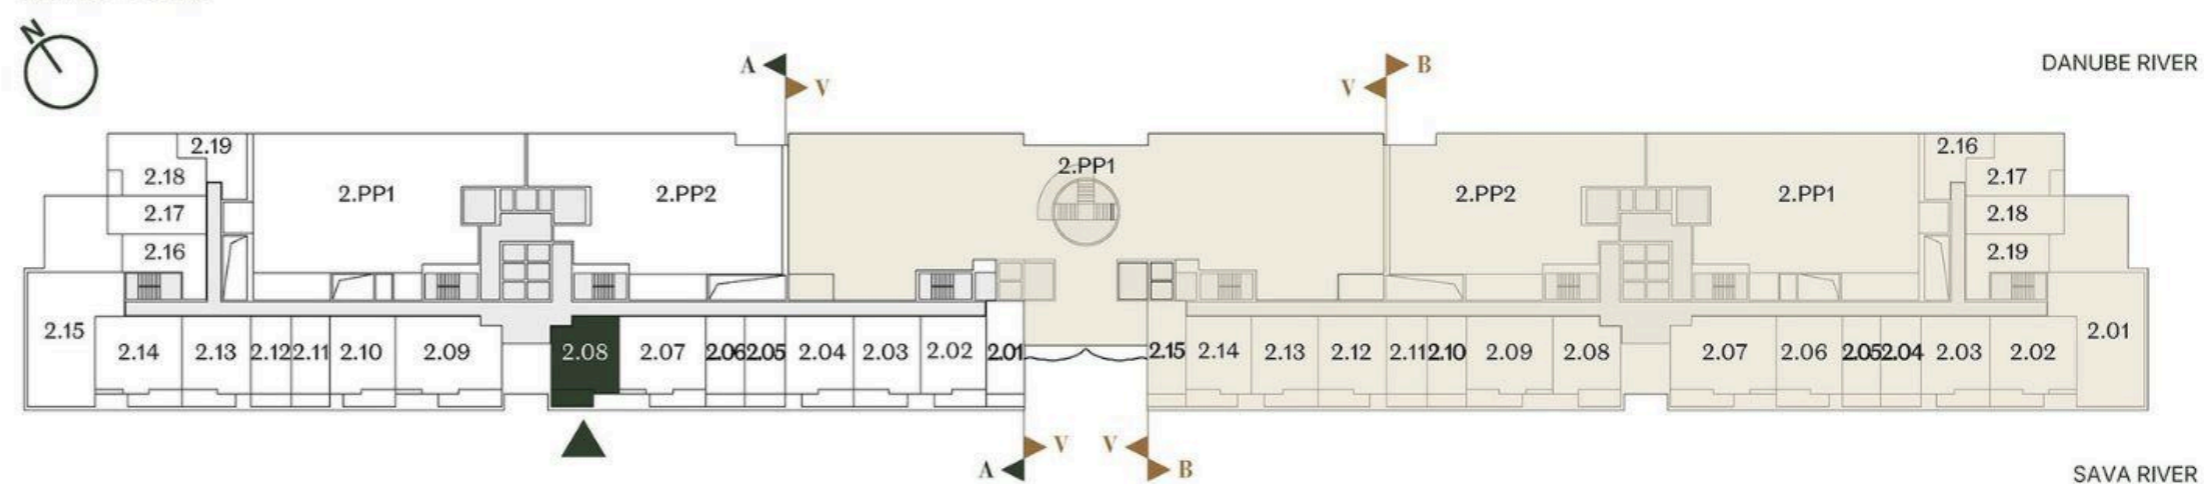

**JEDNOIPOSOBAN STAN
HALF BEDROOM**

Broj Stana Unit Number **A2.08**

DIMENZIJE DIMENSIONS	
Površina Stana Apartment Area	44.72 m ²
Površina Terase Terrace Area	7.60 m ²
Ukupna Površina Total Area	52.32 m ²

LEVEL PLAN

Oznaka Stana | Apartment code: **ARB-A2.08**