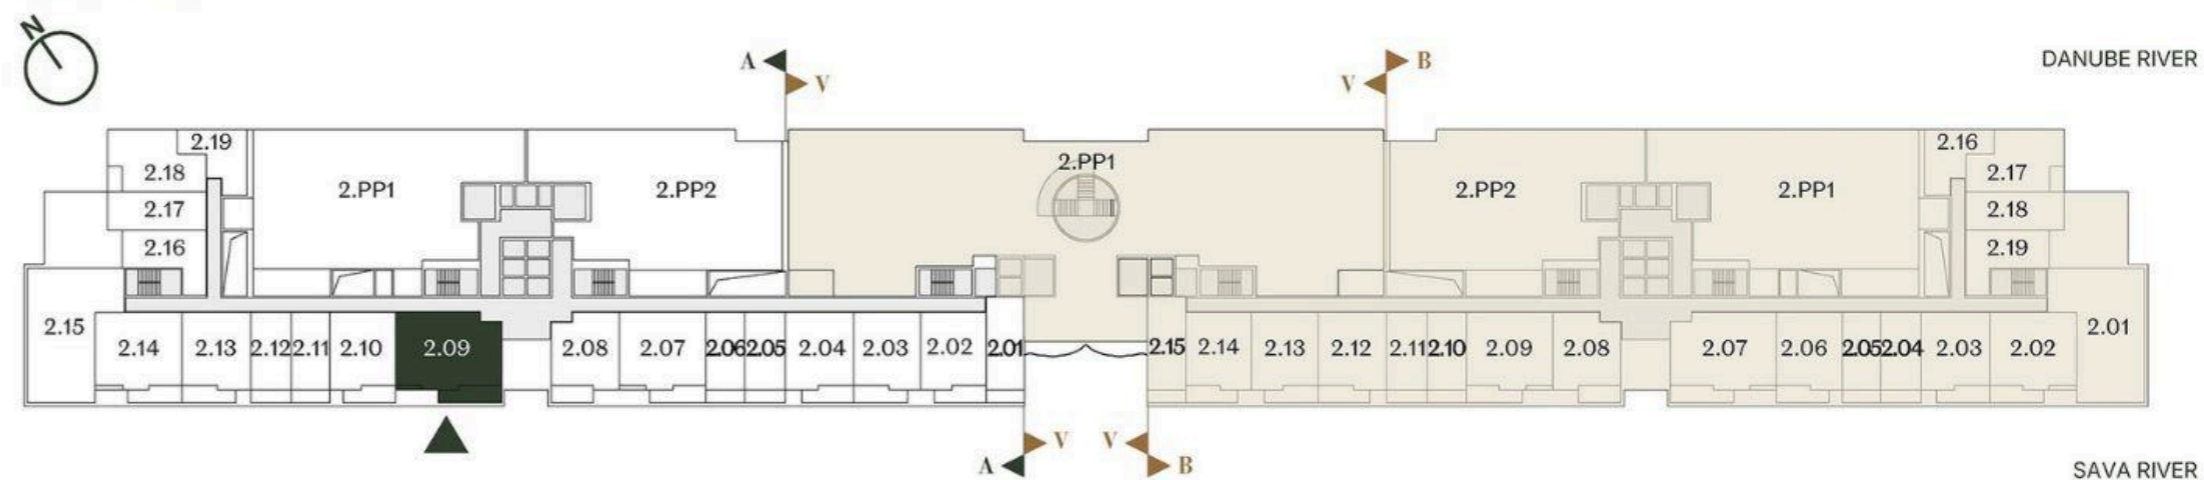

TROSOBAN STAN TWO BEDROOM

Broj Stana Unit Number **A2.09**

DIMENZIJE
DIMENSIONS

Površina Stana Apartment Area	69.66 m ²
Površina Terase Terrace Area	11.31 m ²
Ukupna Površina Total Area	80.97 m ²

LEVEL PLAN

Oznaka Stana | Apartment code: **ARB-A2.09**