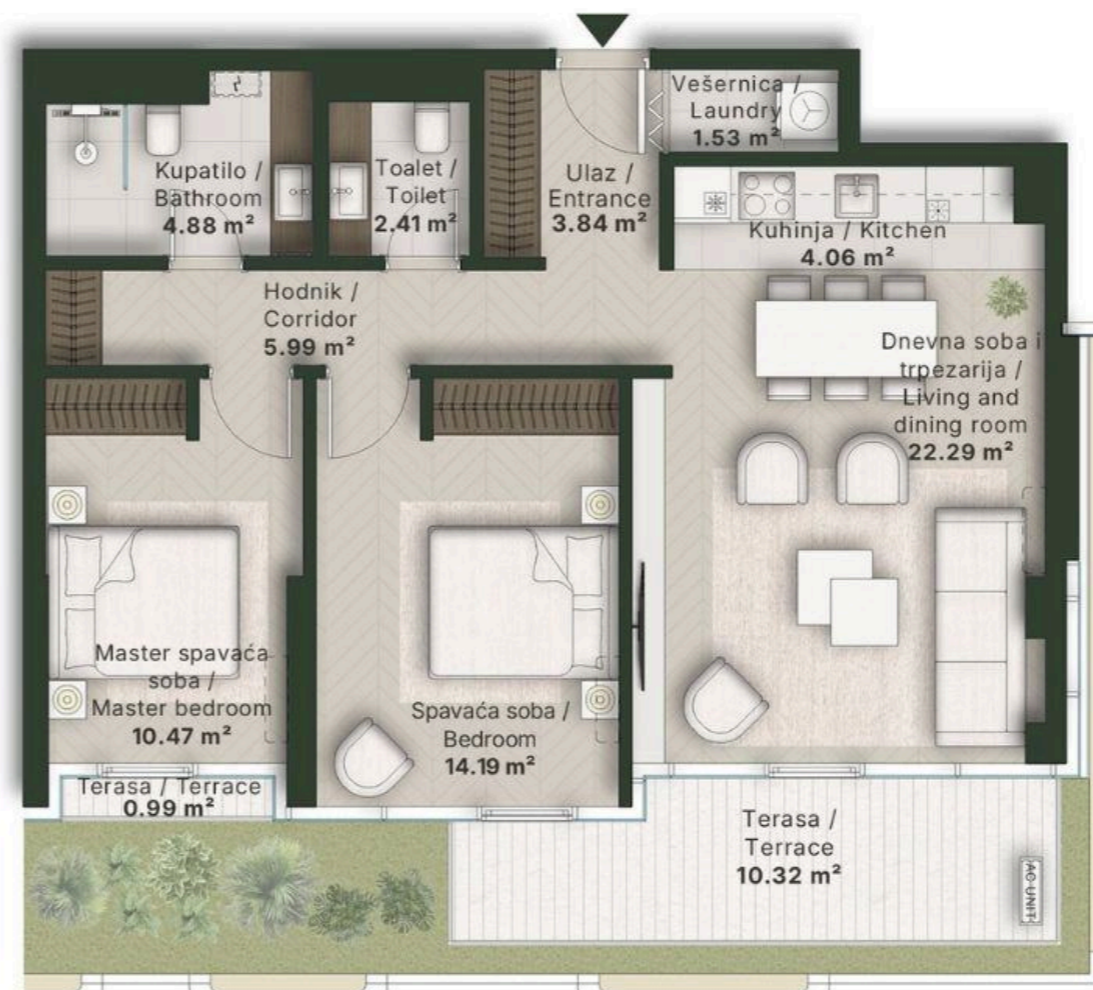

TROSOBAN STAN TWO BEDROOM

Broj Stana Unit Number **A2.09**

DIMENZIJE
DIMENSIONS

Površina Stana Apartment Area	69.66 m ²
Površina Terase Terrace Area	11.31 m ²
Ukupna Površina Total Area	80.97 m ²

LEVEL PLAN

Oznaka Stana | Apartment code: **ARB-A2.09**