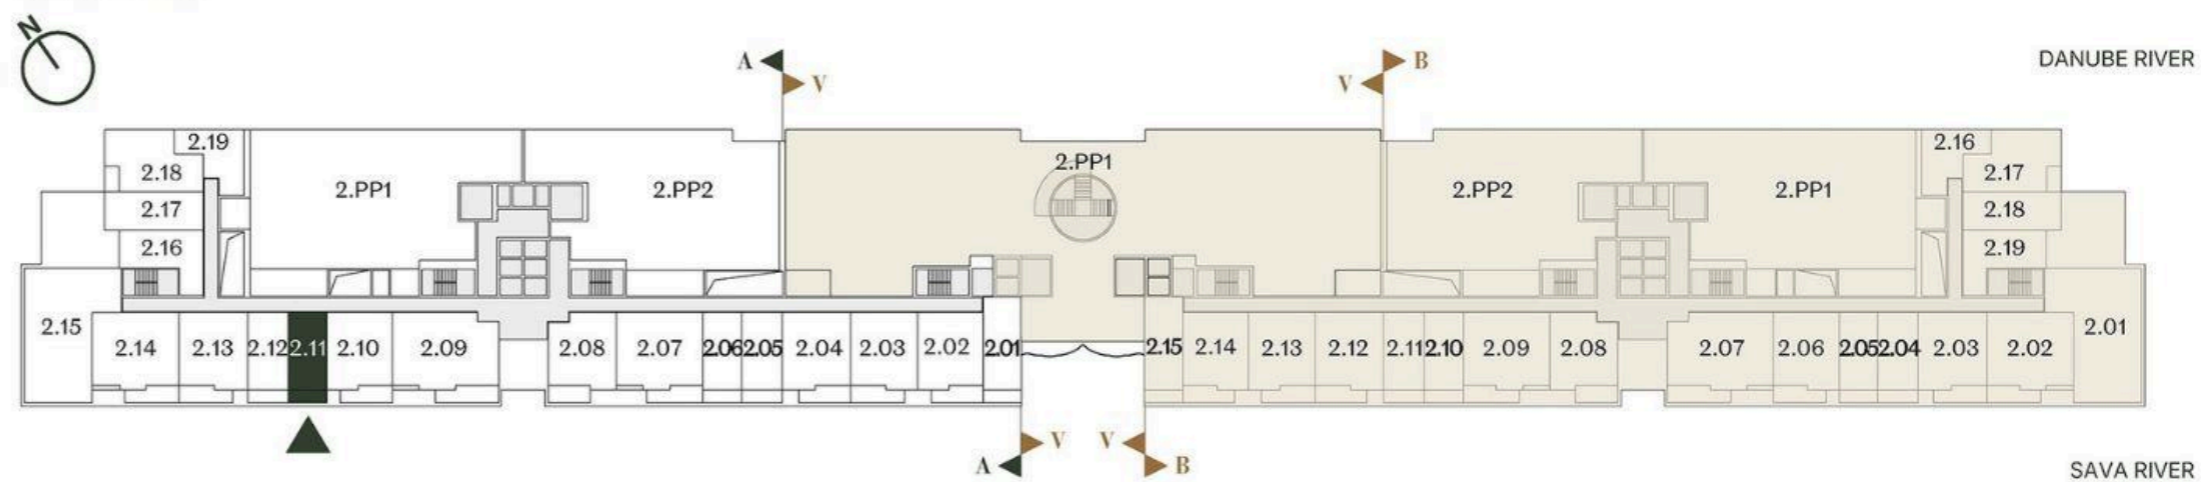

## JEDNOSOBAN STAN STUDIO

Broj Stana Unit Number **A2.11**

DIMENZIJE  
DIMENSIONS

Površina Stana Apartment Area	26.97 m <sup>2</sup>
Površina Terase Terrace Area	4.83 m <sup>2</sup>
Ukupna Površina Total Area	31.80 m <sup>2</sup>

LEVEL PLAN

Oznaka Stana | Apartment code: **ARB-A2.11**