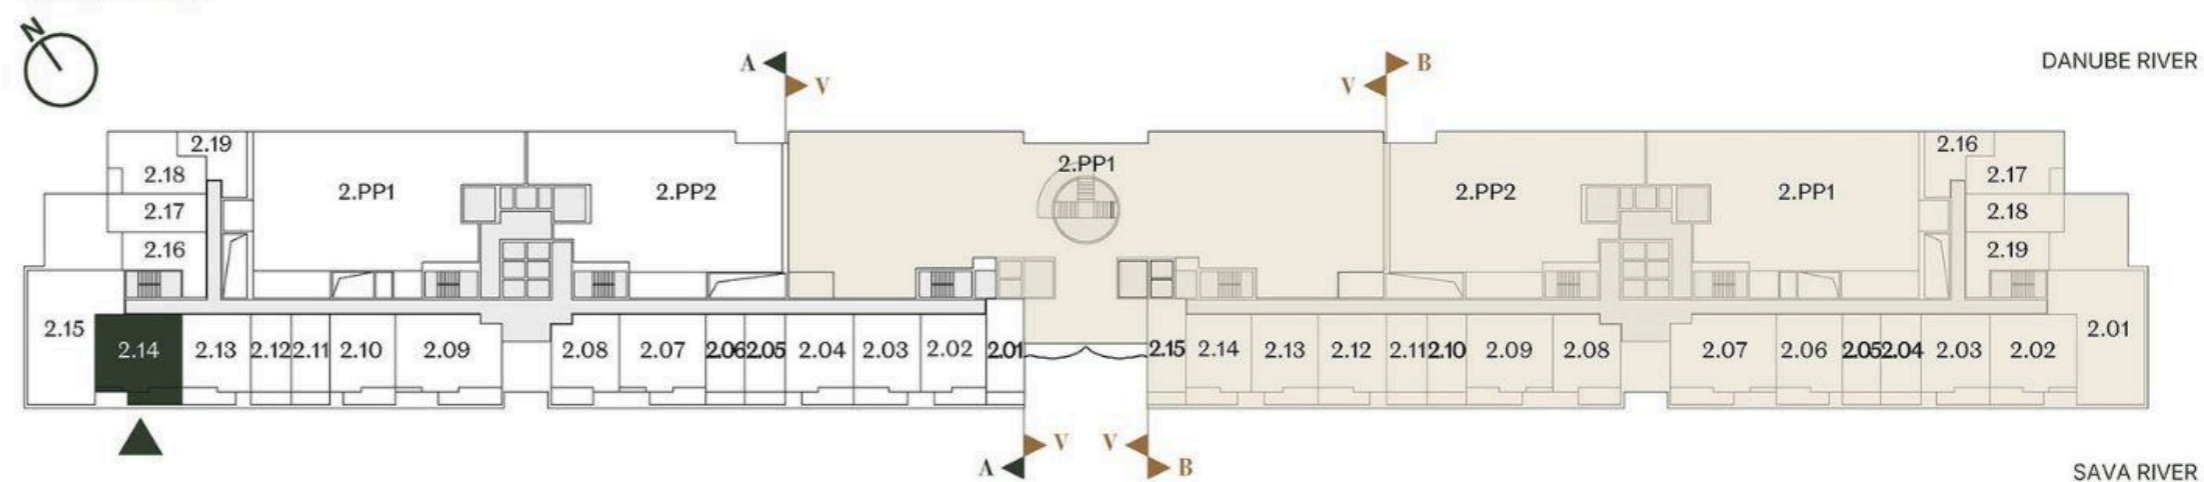

**DVOIPOSOBAN STAN
ONE AND A HALF BEDROOM**

Broj Stana Unit Number **A2.14**

DIMENZIJE
DIMENSIONS

Površina Stana Apartment Area	59.05 m ²
Površina Terase Terrace Area	9.41 m ²
Ukupna Površina Total Area	68.46 m ²

LEVEL PLAN

Oznaka Stana | Apartment code: **ARB-A2.14**