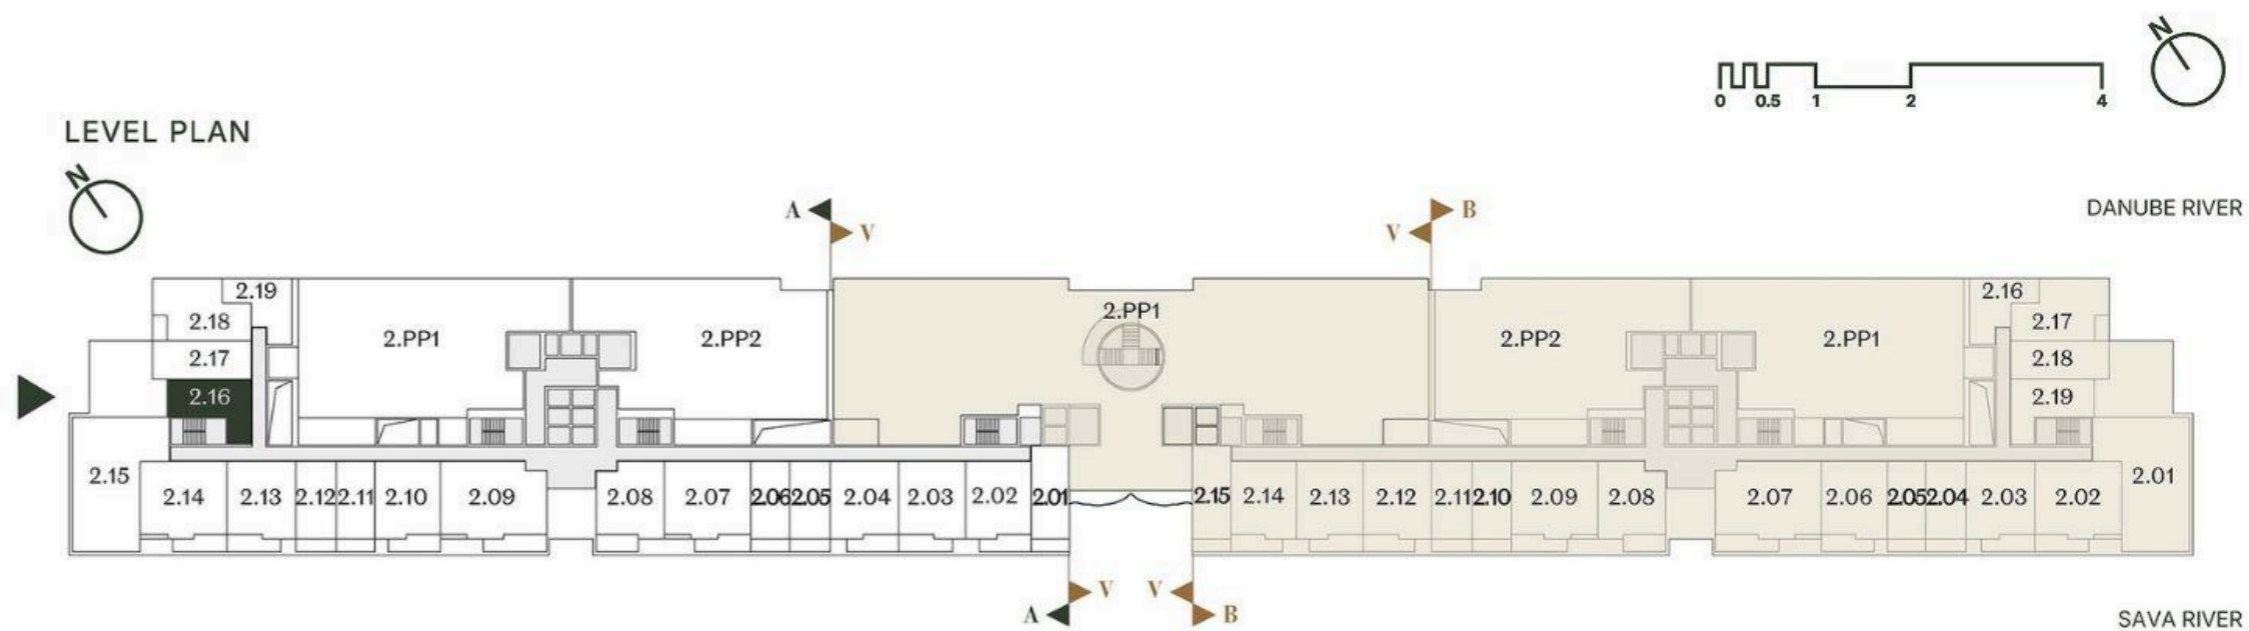

**JEDNOSOBAN STAN  
STUDIO**

Broj Stana Unit Number **A2.16**

DIMENZIJE  
DIMENSIONS

Površina Stana Apartment Area	35.15 m <sup>2</sup>
Površina Terase Terrace Area	0.00 m <sup>2</sup>
Ukupna Površina Total Area	35.15 m <sup>2</sup>

Oznaka Stana | Apartment code: **ARB-A2.16**