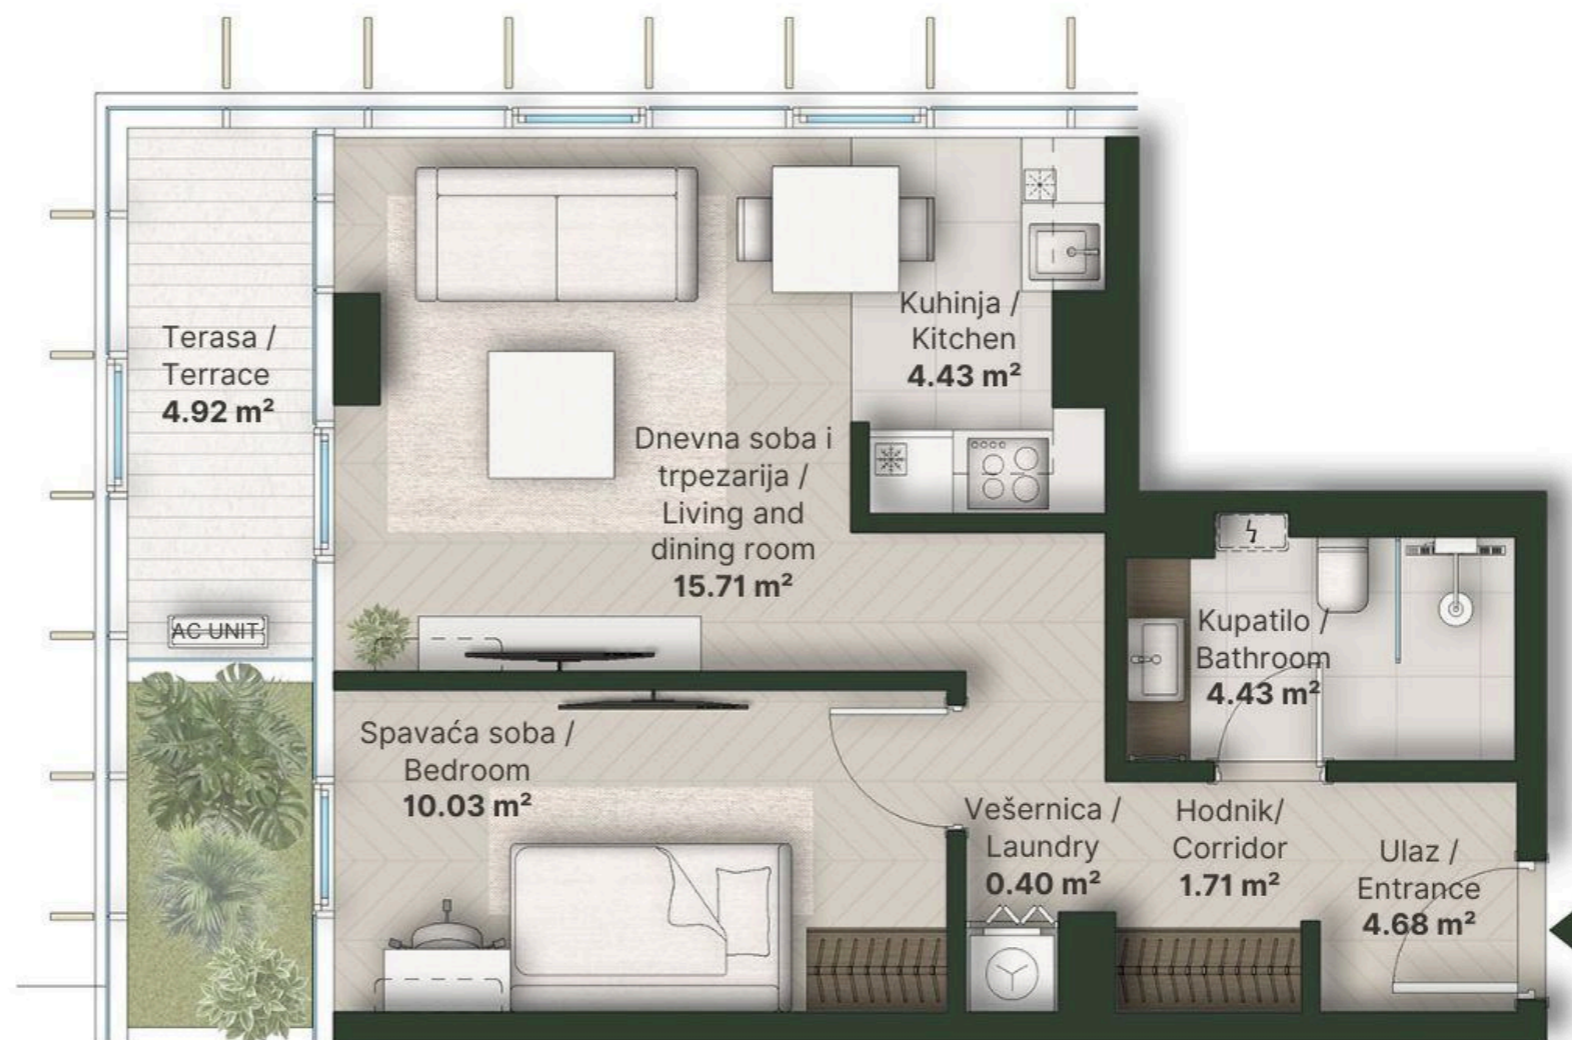

**JEDNOIPOSOBAN STAN
HALF BEDROOM**

Broj Stana Unit Number **A2.18**

DIMENZIJE DIMENSIONS	
Površina Stana Apartment Area	41.39 m ²
Površina Terasa Terrace Area	4.92 m ²
Ukupna Površina Total Area	46.31 m ²

Oznaka Stana | Apartment code: **ARB-A2.18**