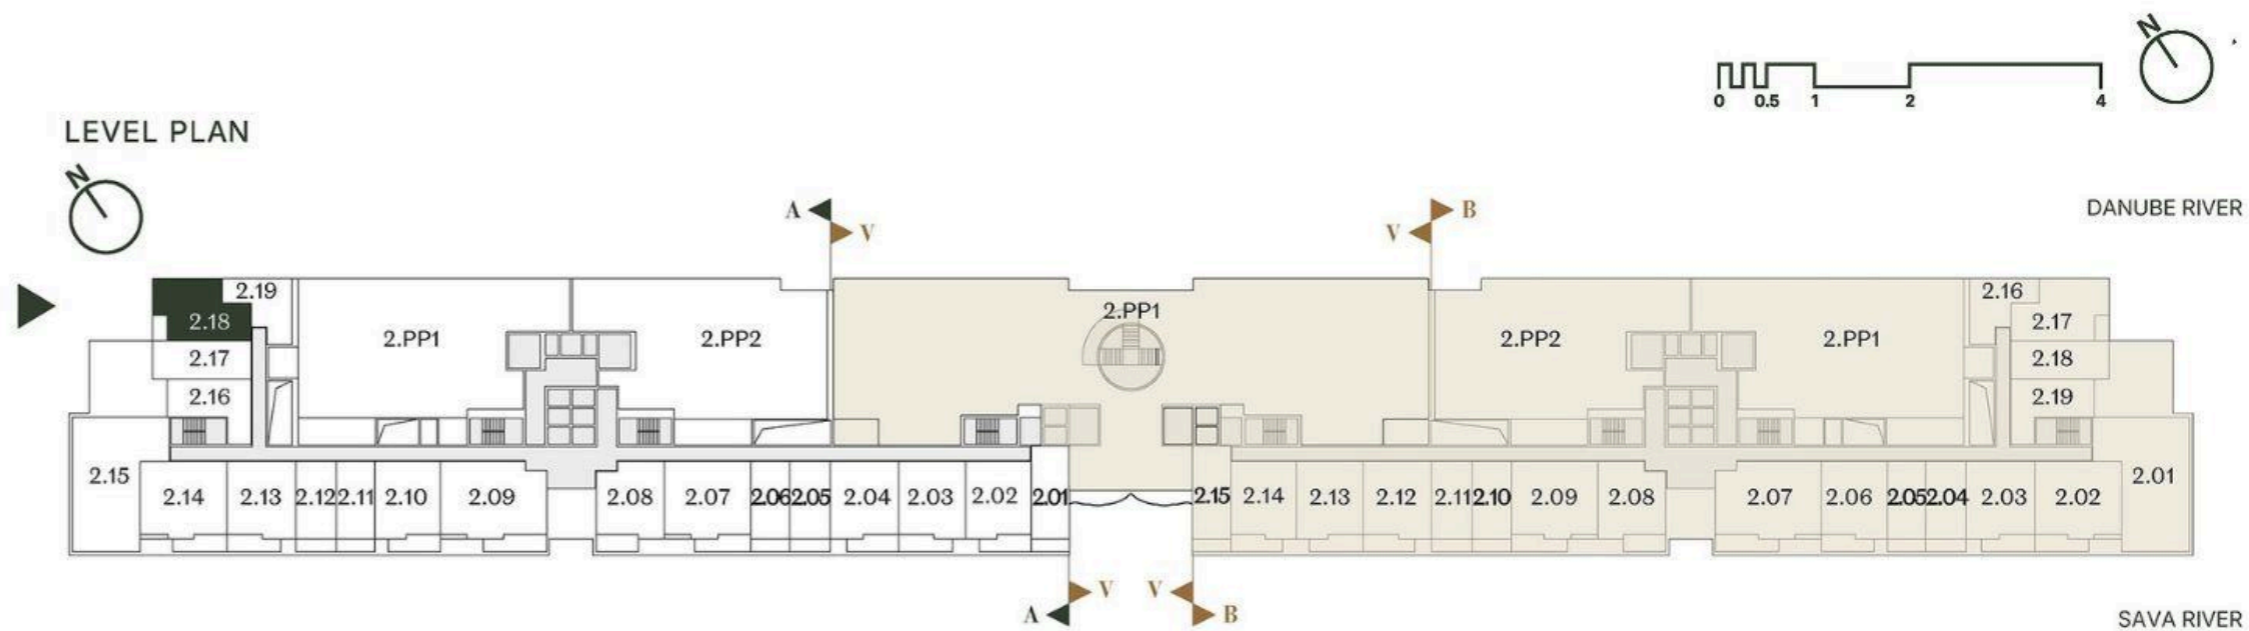

**JEDNOIPOSOBAN STAN
HALF BEDROOM**

Broj Stana Unit Number **A2.18**

DIMENZIJE DIMENSIONS	
Površina Stana Apartment Area	41.39 m ²
Površina Terasa Terrace Area	4.92 m ²
Ukupna Površina Total Area	46.31 m ²

Oznaka Stana | Apartment code: **ARB-A2.18**