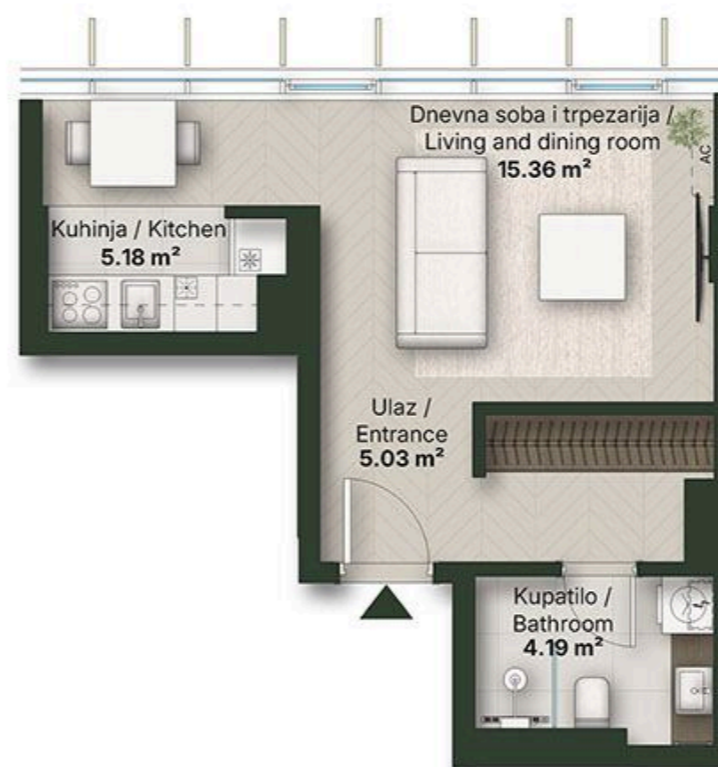

JEDNOSOBAN STAN STUDIO

Broj Stana Unit Number **A2.19**

DIMENZIJE
DIMENSIONS

Površina Stana Apartment Area	29.76 m ²
Površina Terasa Terrace Area	0.00 m ²
Ukupna Površina Total Area	29.76 m ²

LEVEL PLAN