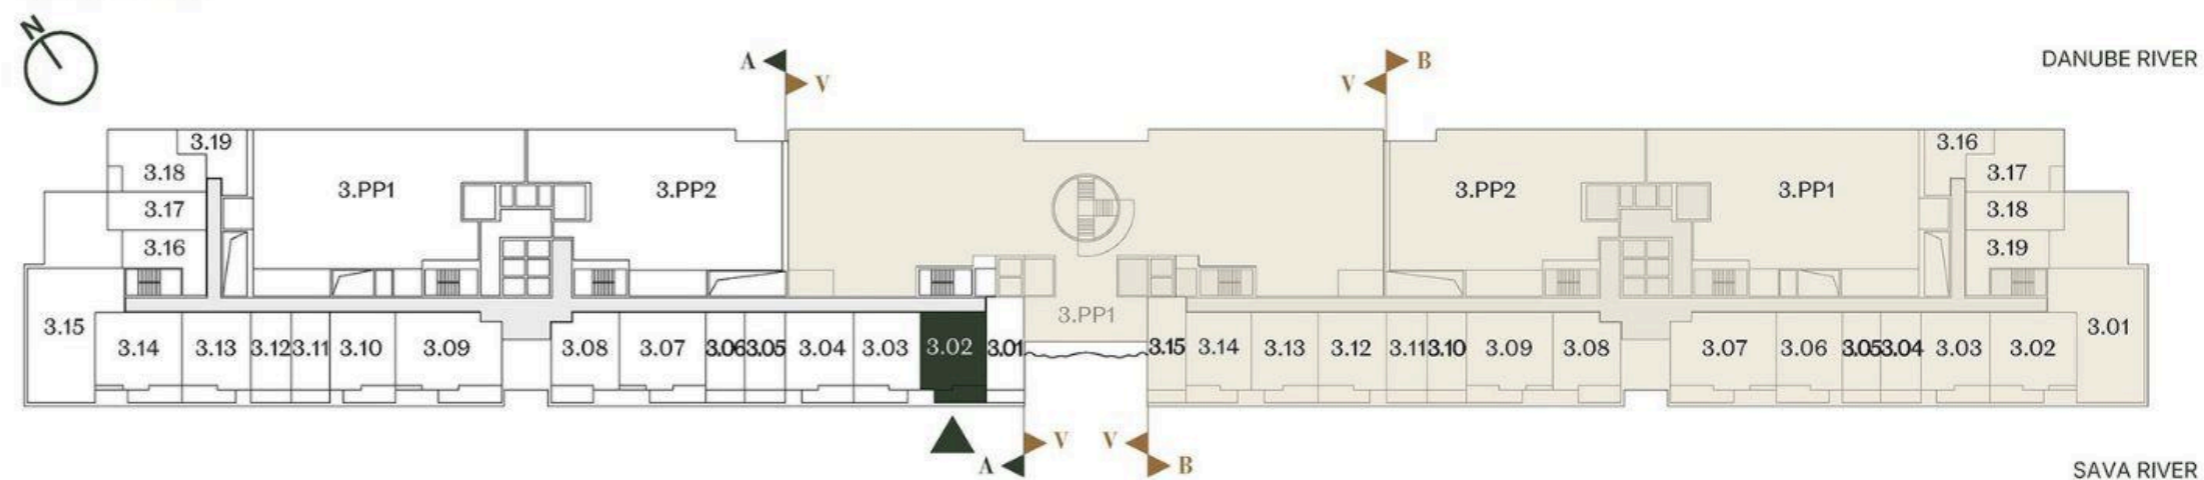

DVOSOBAN STAN ONE BEDROOM

Broj Stana Unit Number **A3.02**

DIMENZIJE
DIMENSIONS

Površina Stana Apartment Area	45.74 m ²
Površina Terasa Terrace Area	8.03 m ²
Ukupna Površina Total Area	53.77 m ²

LEVEL PLAN

Oznaka Stana | Apartment code: **ARB-A3.02**