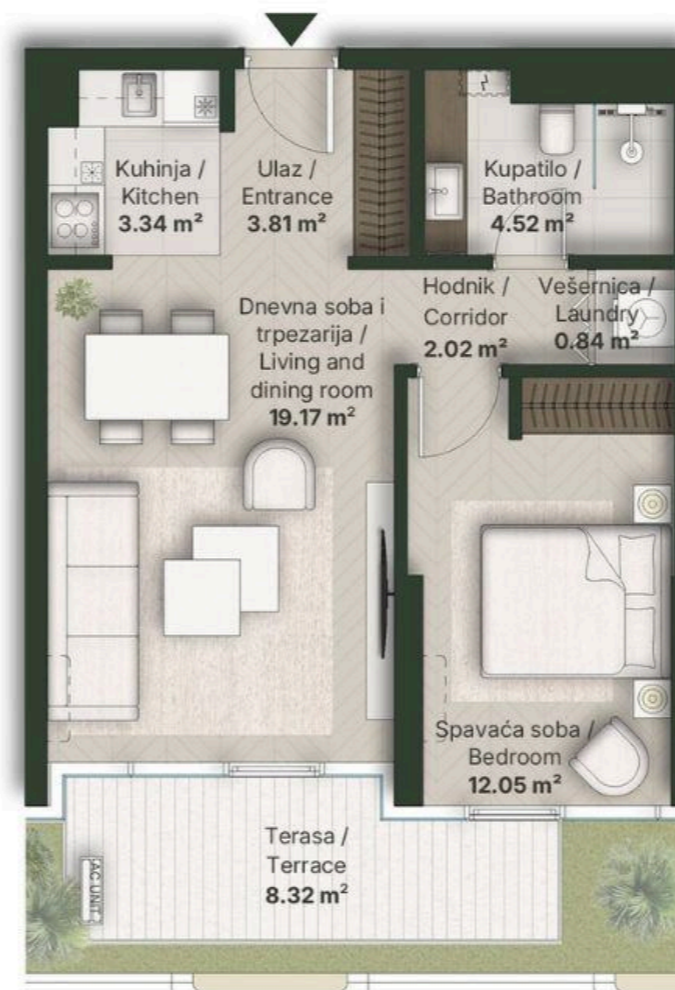

DVOSOBAN STAN ONE BEDROOM

Broj Stana Unit Number **A3.03**

DIMENZIJE
DIMENSIONS

Površina Stana Apartment Area	45.75 m ²
Površina Terase Terrace Area	8.32 m ²
Ukupna Površina Total Area	54.07 m ²

LEVEL PLAN

Oznaka Stana | Apartment code: **ARB-A3.03**