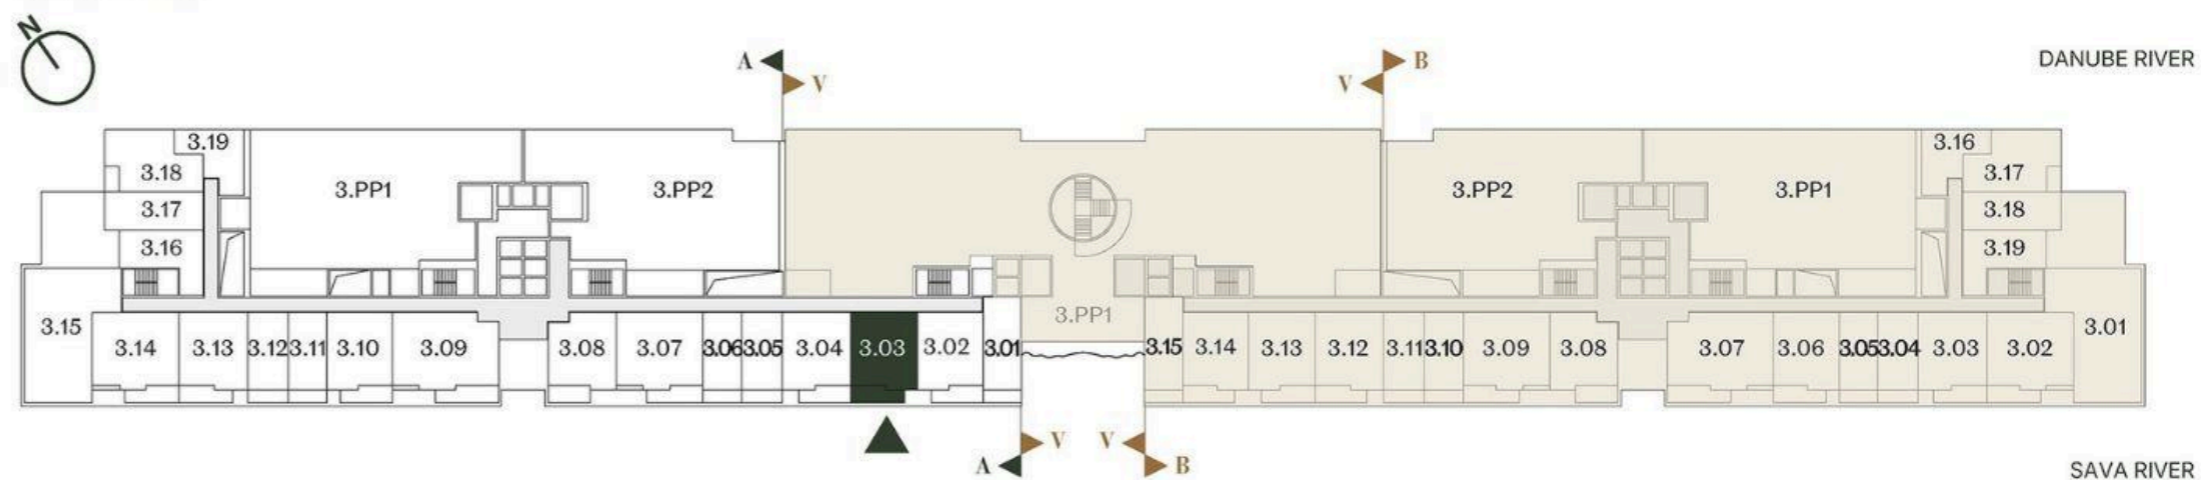

DVOSOBAN STAN ONE BEDROOM

Broj Stana Unit Number **A3.03**

DIMENZIJE
DIMENSIONS

Površina Stana Apartment Area	45.75 m ²
Površina Terase Terrace Area	8.32 m ²
Ukupna Površina Total Area	54.07 m ²

LEVEL PLAN

Oznaka Stana | Apartment code: **ARB-A3.03**