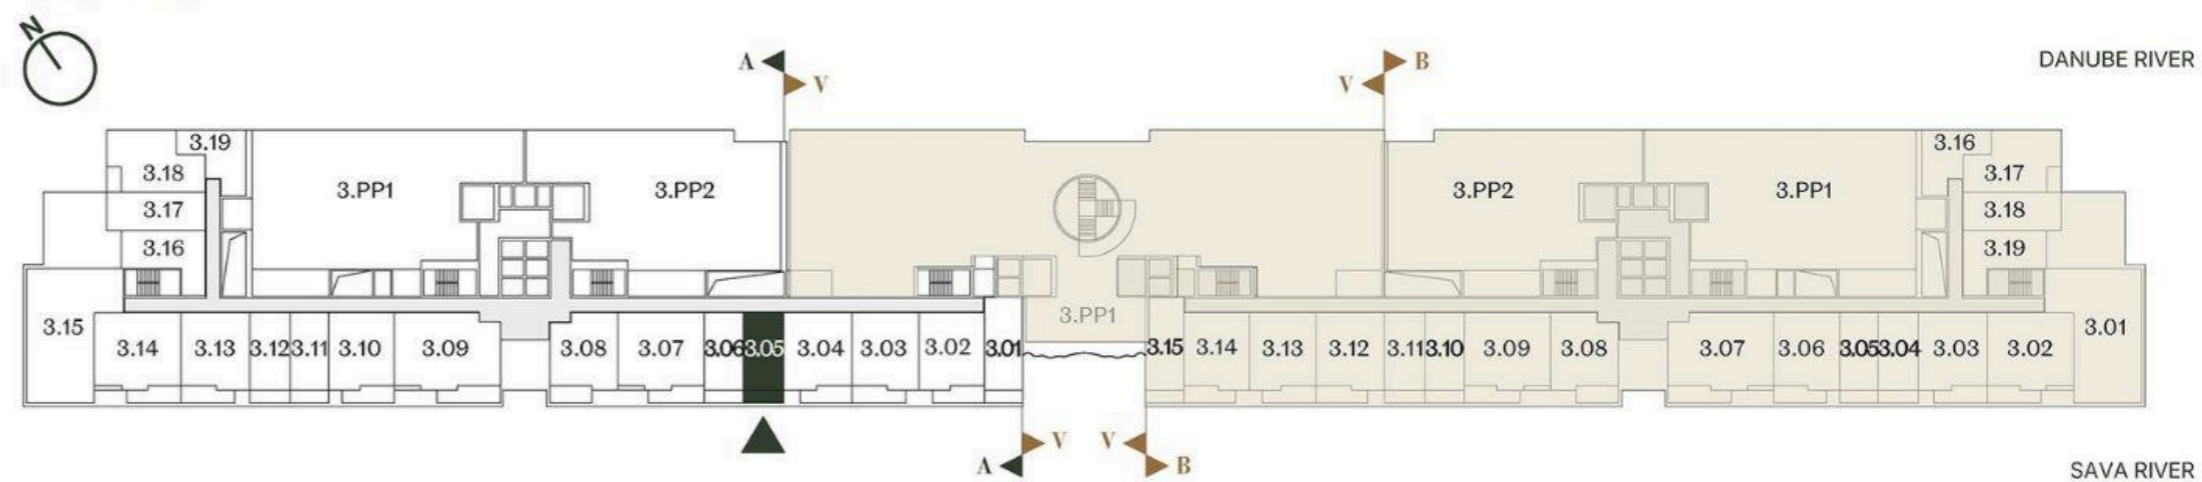

JEDNOSOBAN STAN STUDIO

Broj Stana Unit Number **A3.05**

DIMENZIJE
DIMENSIONS

Površina Stana Apartment Area	27.10 m ²
Površina Terase Terrace Area	4.78 m ²
Ukupna Površina Total Area	31.88 m ²

LEVEL PLAN

Oznaka Stana | Apartment code: **ARB-A3.05**