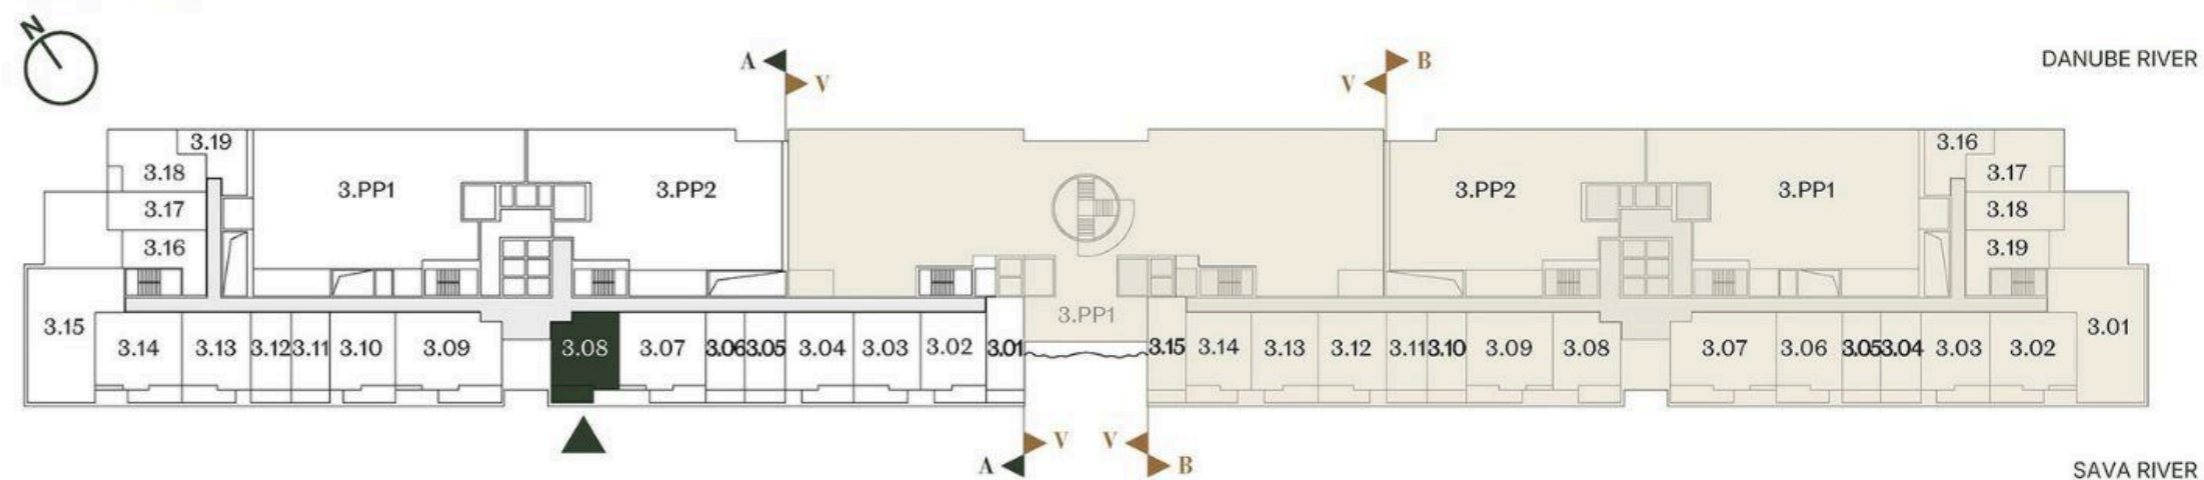

**JEDNOIPOSOBAN STAN
HALF BEDROOM**

Broj Stana Unit Number **A3.08**

DIMENZIJE
DIMENSIONS

Površina Stana Apartment Area	44.72 m ²
Površina Terasa Terrace Area	7.60 m ²
Ukupna Površina Total Area	52.32 m ²

LEVEL PLAN

Oznaka Stana | Apartment code: **ARB-A3.08**