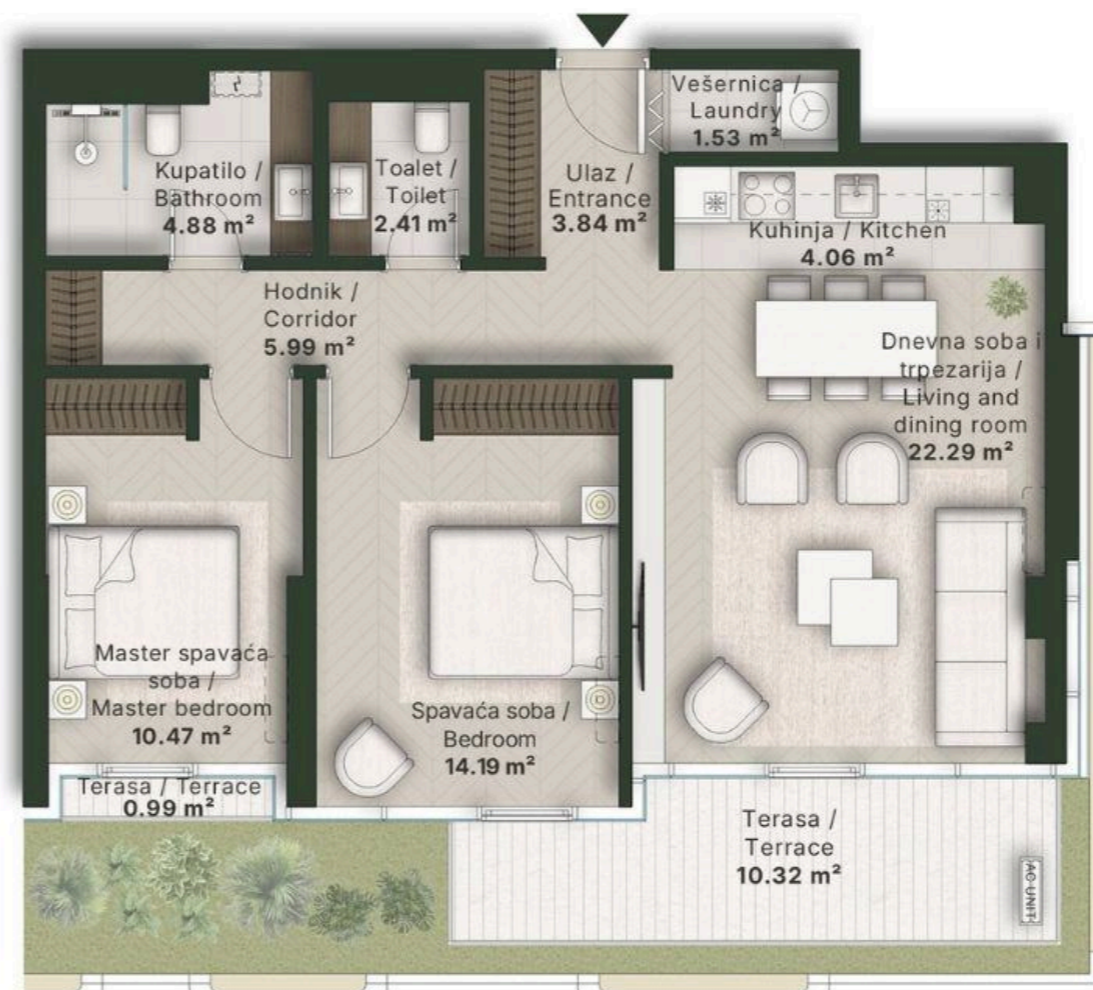

## TROSOBAN STAN TWO BEDROOM

Broj Stana Unit Number **A3.09**

DIMENZIJE  
DIMENSIONS

Površina Stana Apartment Area	69.66 m <sup>2</sup>
Površina Terase Terrace Area	11.31 m <sup>2</sup>
Ukupna Površina Total Area	80.97 m <sup>2</sup>

LEVEL PLAN

Oznaka Stana | Apartment code: **ARB-A3.09**