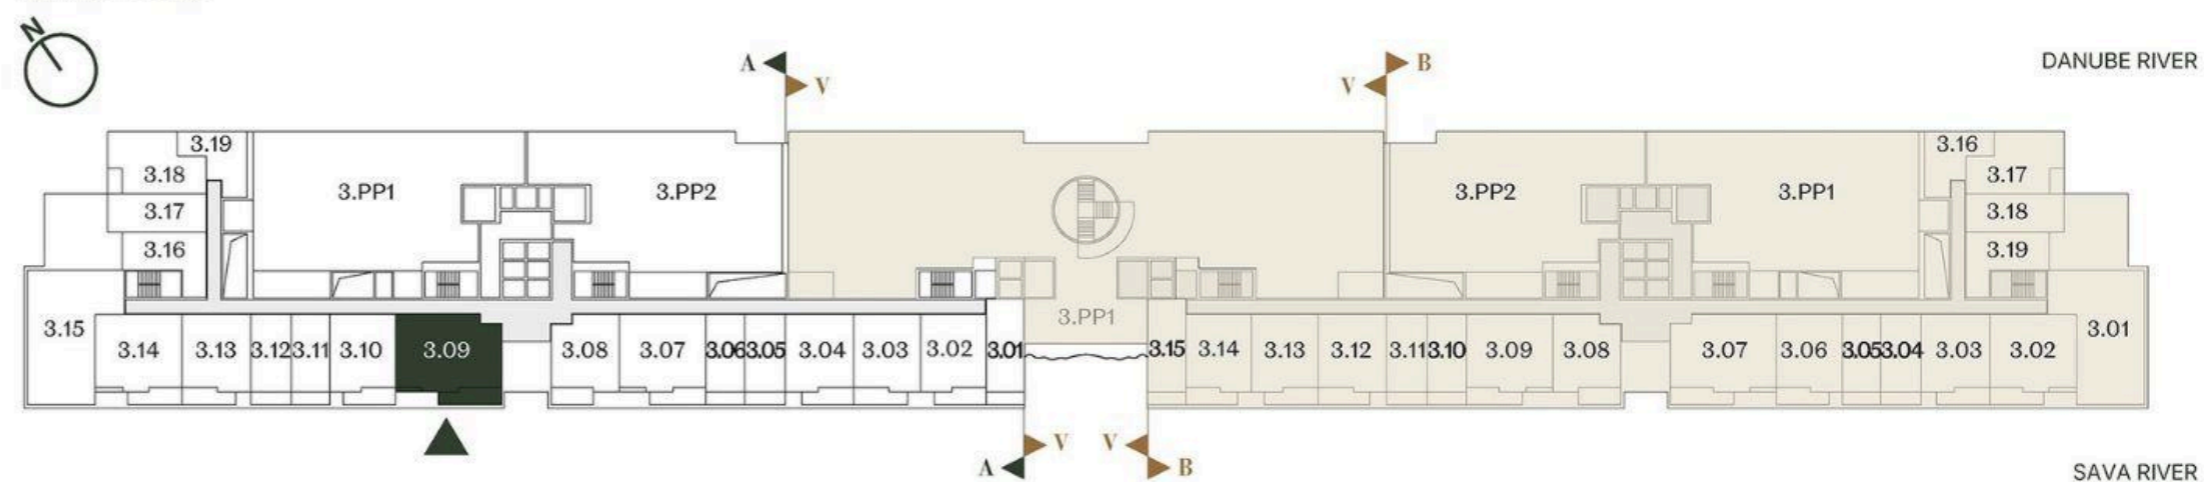

## TROSOBAN STAN TWO BEDROOM

Broj Stana Unit Number **A3.09**

DIMENZIJE  
DIMENSIONS

Površina Stana Apartment Area	69.66 m <sup>2</sup>
Površina Terase Terrace Area	11.31 m <sup>2</sup>
Ukupna Površina Total Area	80.97 m <sup>2</sup>

LEVEL PLAN

Oznaka Stana | Apartment code: **ARB-A3.09**