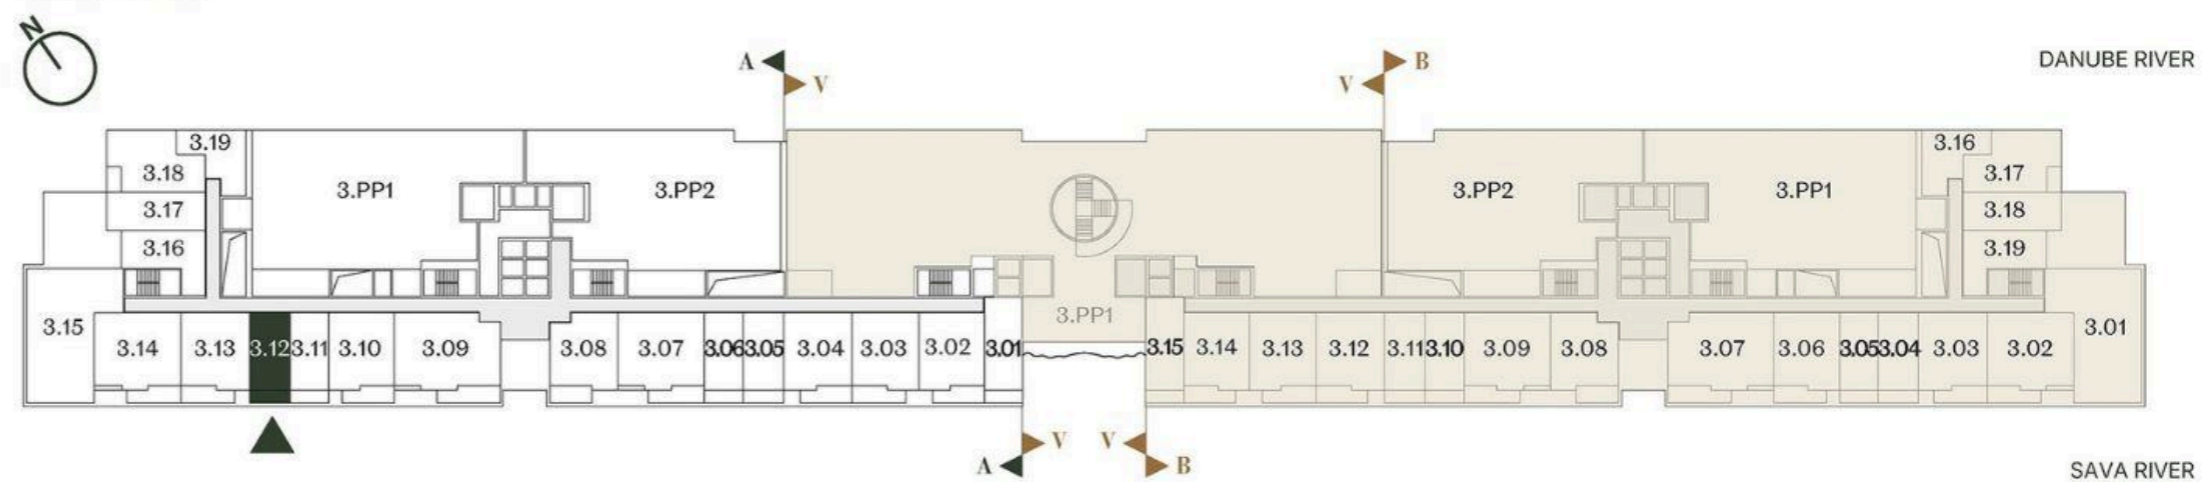

JEDNOSOBAN STAN STUDIO

Broj Stana Unit Number **A3.12**

DIMENZIJE
DIMENSIONS

Površina Stana Apartment Area	27.09 m ²
Površina Terasa Terrace Area	4.85 m ²
Ukupna Površina Total Area	31.94 m ²

LEVEL PLAN

Oznaka Stana | Apartment code: **ARB-A3.12**