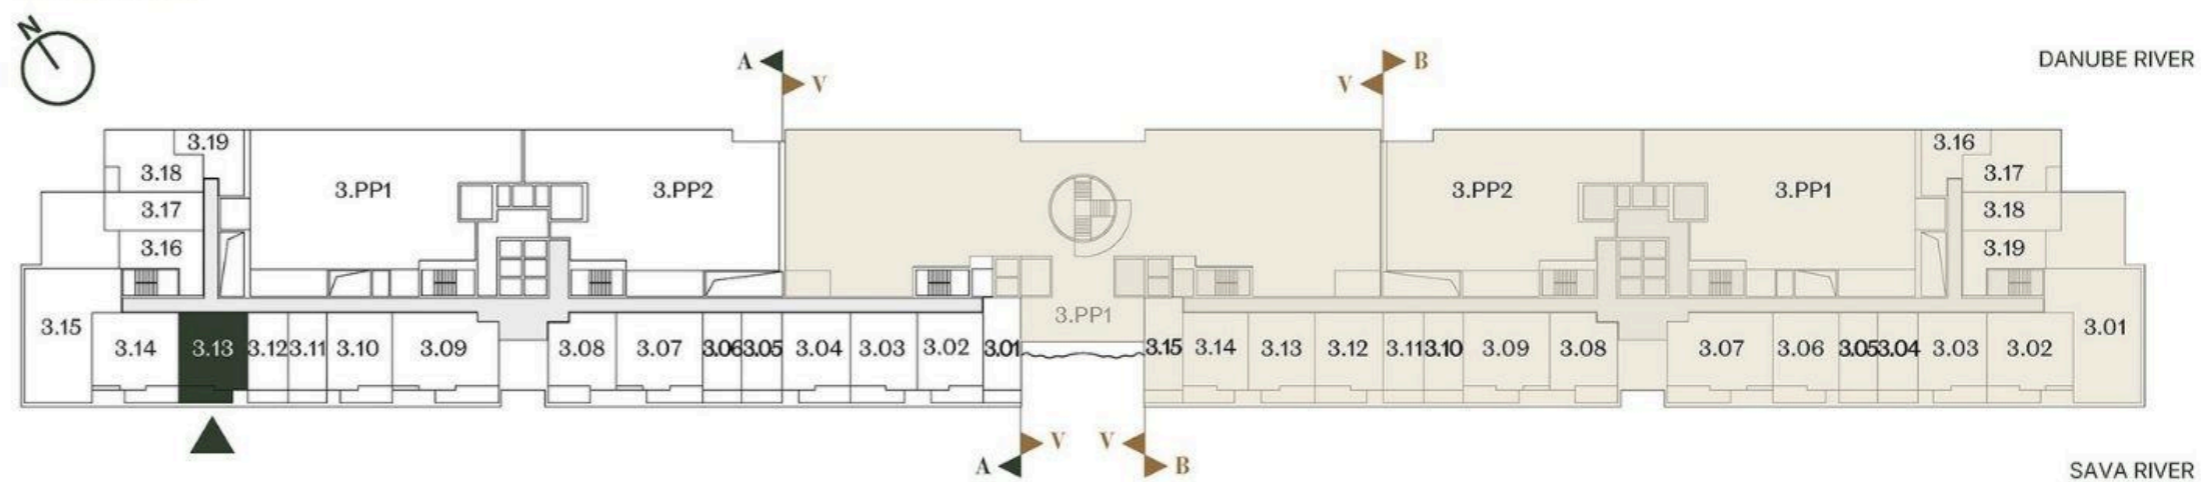

DVOSOBAN STAN ONE BEDROOM

Broj Stana Unit Number **A3.13**

	DIMENZIJE DIMENSIONS
Površina Stana Apartment Area	46.23 m ²
Površina Terasa Terrace Area	8.26 m ²
Ukupna Površina Total Area	54.49 m ²

LEVEL PLAN