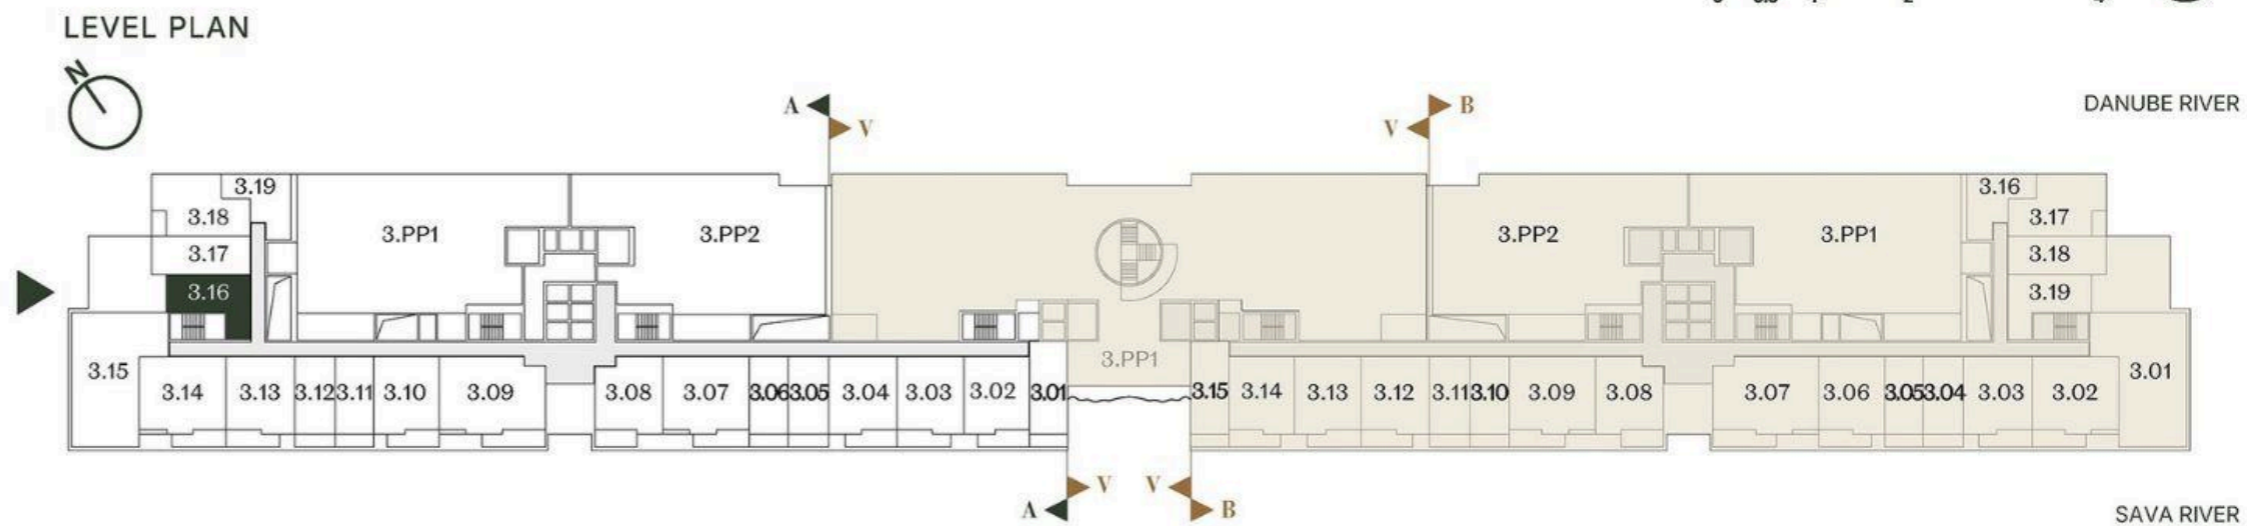

**JEDNOSOBAN STAN  
STUDIO**

Broj Stana Unit Number **A3.16**

DIMENZIJE  
DIMENSIONS

Površina Stana Apartment Area	35.15 m <sup>2</sup>
Površina Terase Terrace Area	0.00 m <sup>2</sup>
Ukupna Površina Total Area	35.15 m <sup>2</sup>