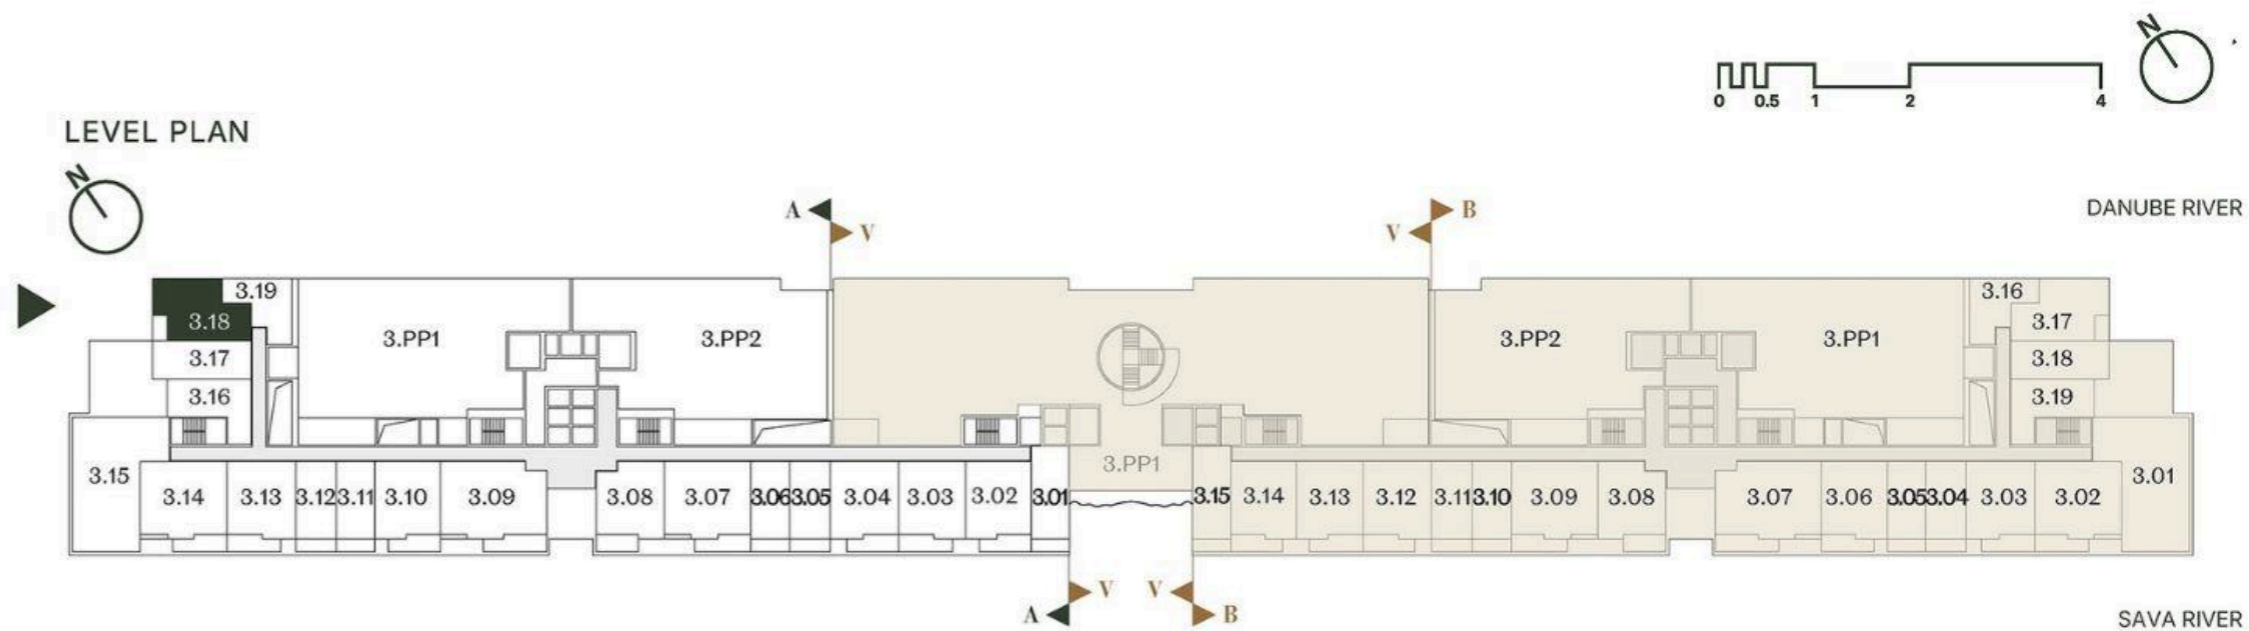

**JEDNOIPOSOBAN STAN
HALF BEDROOM**

Broj Stana Unit Number **A3.18**

DIMENZIJE
DIMENSIONS

Površina Stana Apartment Area	41.39 m ²
Površina Terasa Terrace Area	4.92 m ²
Ukupna Površina Total Area	46.31 m ²

Oznaka Stana | Apartment code: **ARB-A3.18**