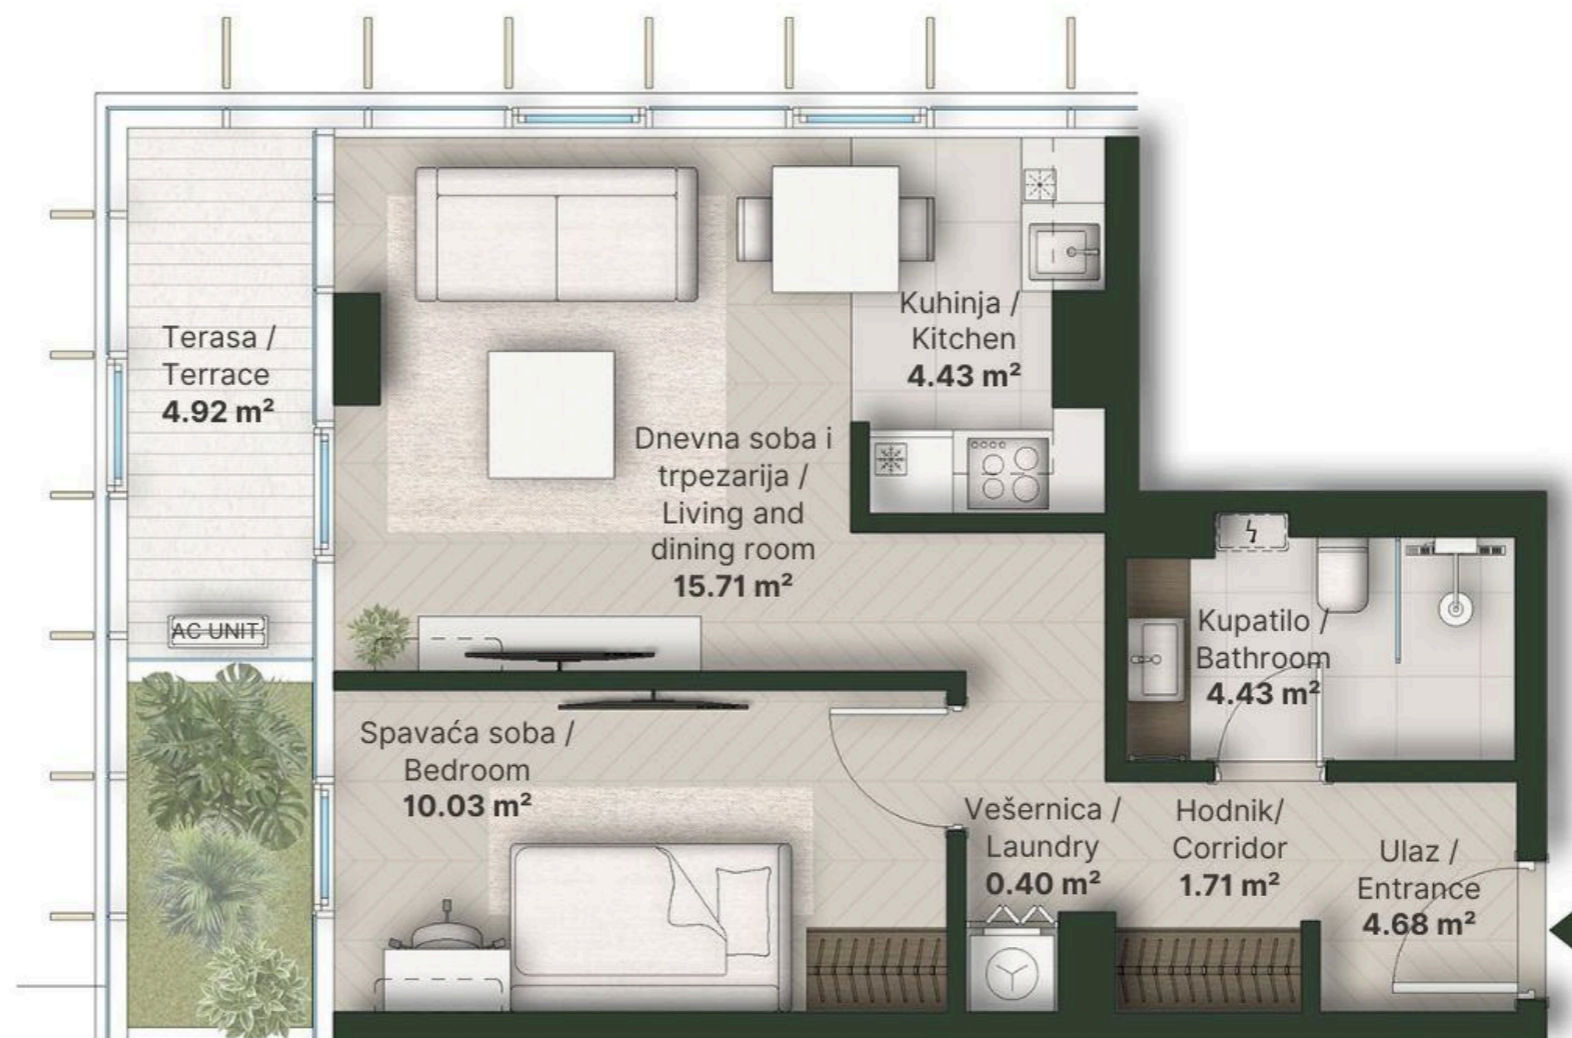

**JEDNOIPOSOBAN STAN
HALF BEDROOM**

Broj Stana Unit Number **A3.18**

DIMENZIJE
DIMENSIONS

Površina Stana Apartment Area	41.39 m ²
Površina Terasa Terrace Area	4.92 m ²
Ukupna Površina Total Area	46.31 m ²

Oznaka Stana | Apartment code: **ARB-A3.18**