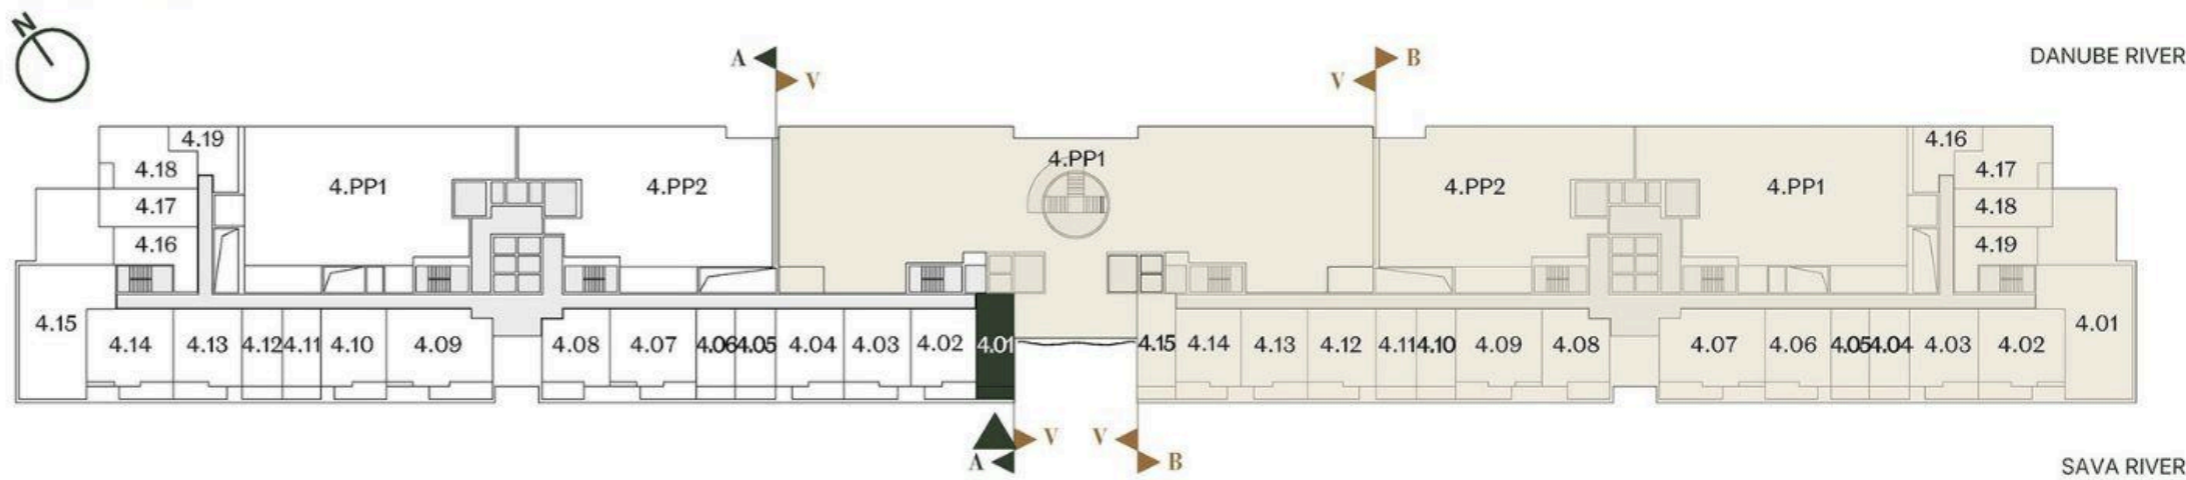

**JEDNOSOBAN STAN
STUDIO**

Broj Stana Unit Number **A4.01**

	DIMENZIJE DIMENSIONS
Površina Stana Apartment Area	31.12 m ²
Površina Terasa Terrace Area	4.94 m ²
Ukupna Površina Total Area	36.06 m ²

LEVEL PLAN