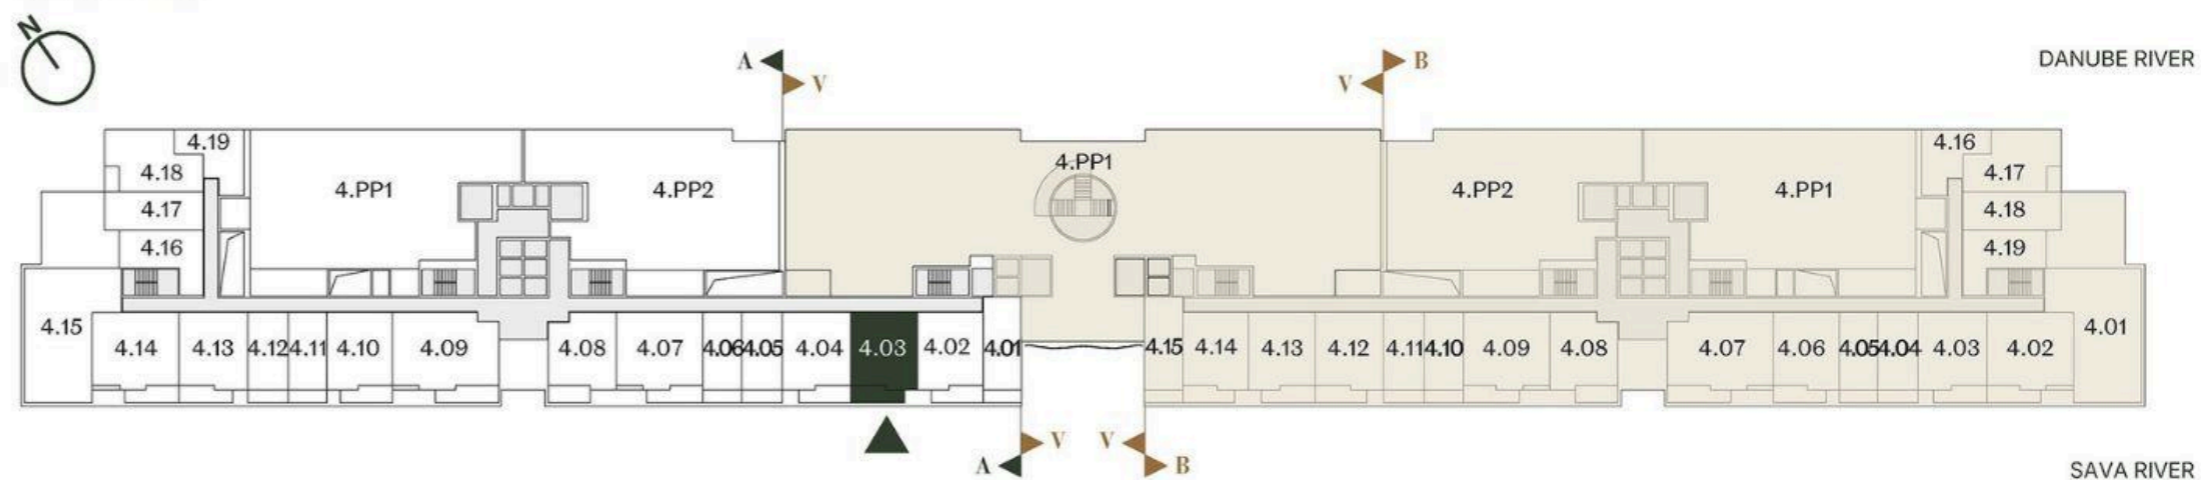

## DVOSOBAN STAN ONE BEDROOM

Broj Stana Unit Number **A4.03**

DIMENZIJE  
DIMENSIONS

Površina Stana Apartment Area	45.75 m <sup>2</sup>
Površina Terase Terrace Area	8.32 m <sup>2</sup>
Ukupna Površina Total Area	54.07 m <sup>2</sup>

LEVEL PLAN

Oznaka Stana | Apartment code: **ARB-A4.03**