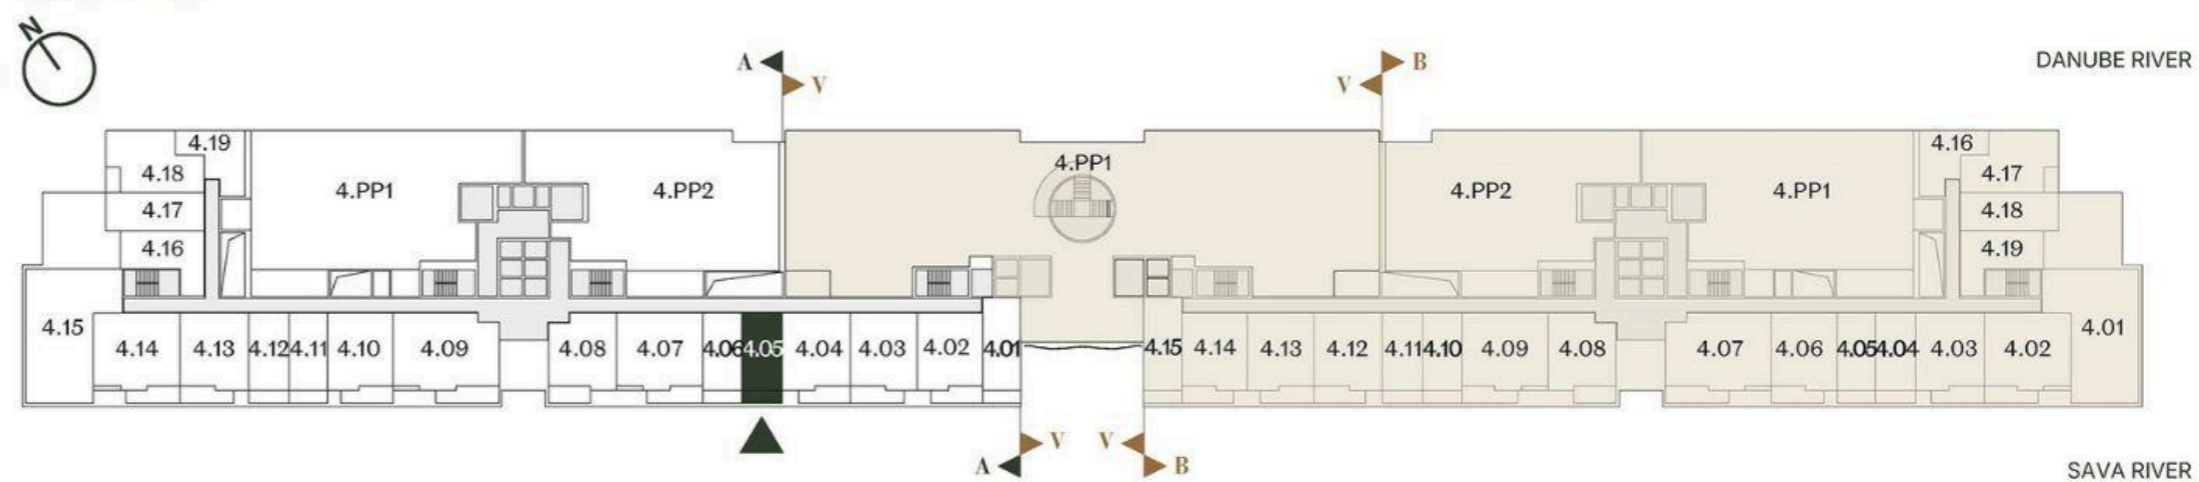

## JEDNOSOBAN STAN STUDIO

Broj Stana Unit Number **A4.05**

DIMENZIJE  
DIMENSIONS

Površina Stana Apartment Area	27.10 m <sup>2</sup>
Površina Terasa Terrace Area	4.78 m <sup>2</sup>
Ukupna Površina Total Area	31.88 m <sup>2</sup>

LEVEL PLAN

Oznaka Stana | Apartment code: **ARB-A4.05**