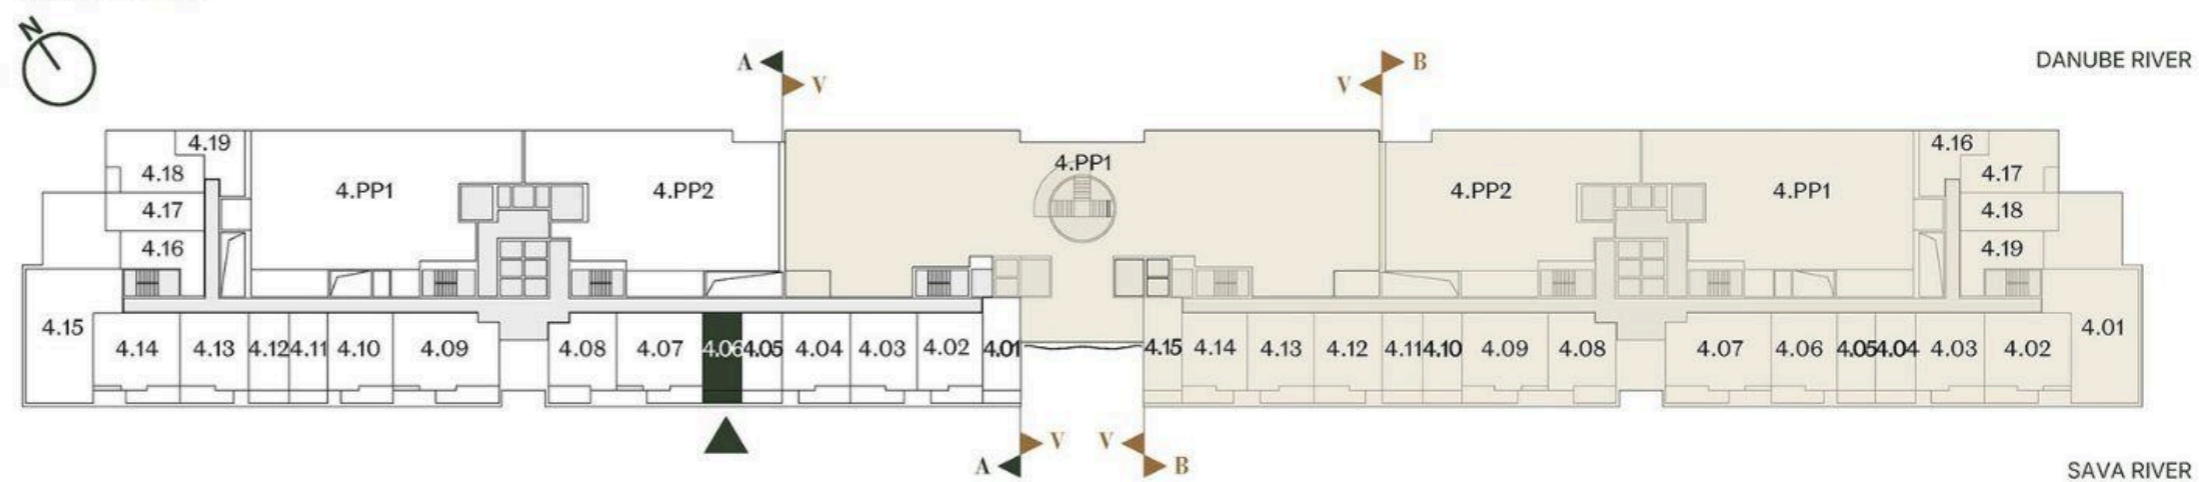

JEDNOSOBAN STAN STUDIO

Broj Stana Unit Number **A4.06**

DIMENZIJE
DIMENSIONS

Površina Stana Apartment Area	26.97 m ²
Površina Terase Terrace Area	4.78 m ²
Ukupna Površina Total Area	31.75 m ²

LEVEL PLAN

Oznaka Stana | Apartment code: **ARB-A4.06**