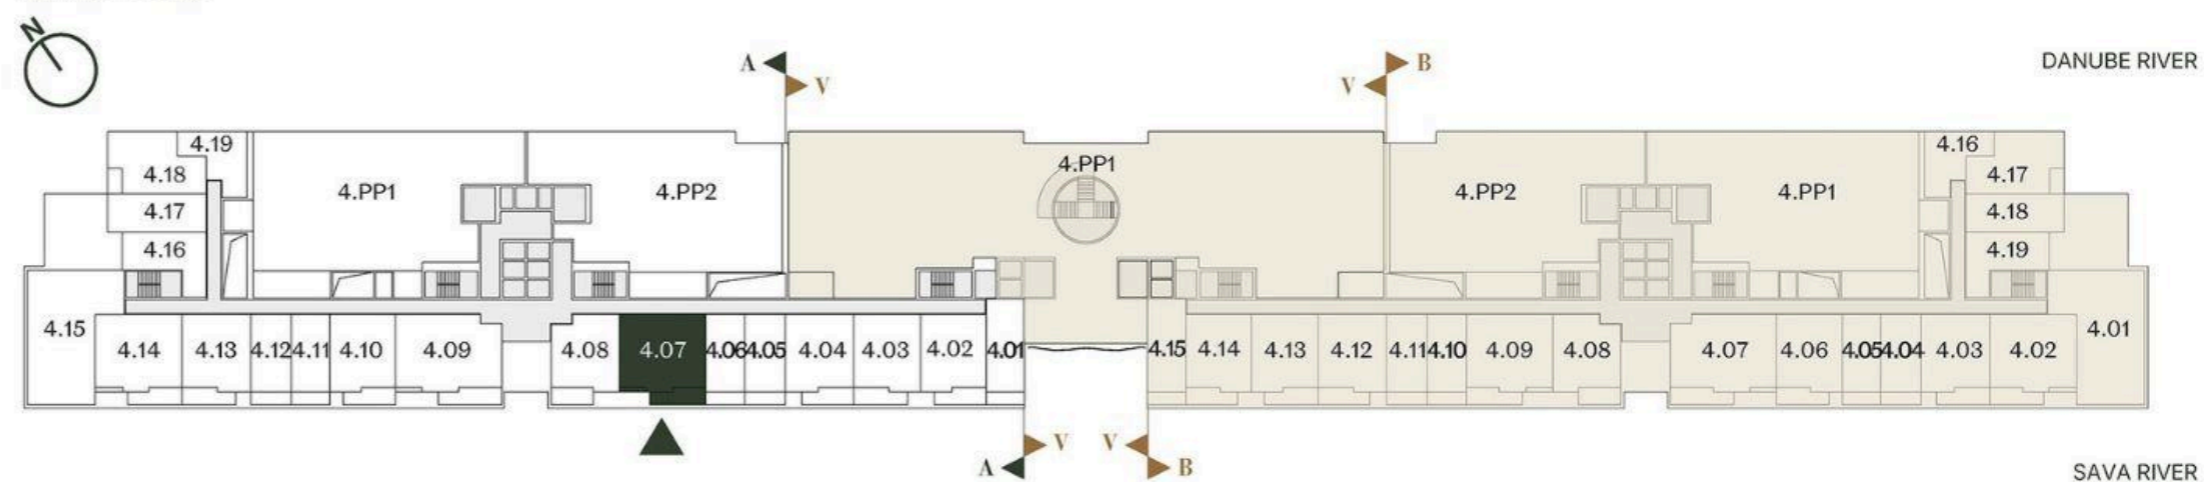

**DVOIPOSOBAN STAN
ONE AND A HALF BEDROOM**

Broj Stana Unit Number **A4.07**

	DIMENZIJE DIMENSIONS
Površina Stana Apartment Area	58.85 m ²
Površina Terasa Terrace Area	9.87 m ²
Ukupna Površina Total Area	68.72 m ²

LEVEL PLAN

Oznaka Stana | Apartment code: **ARB-A4.07**