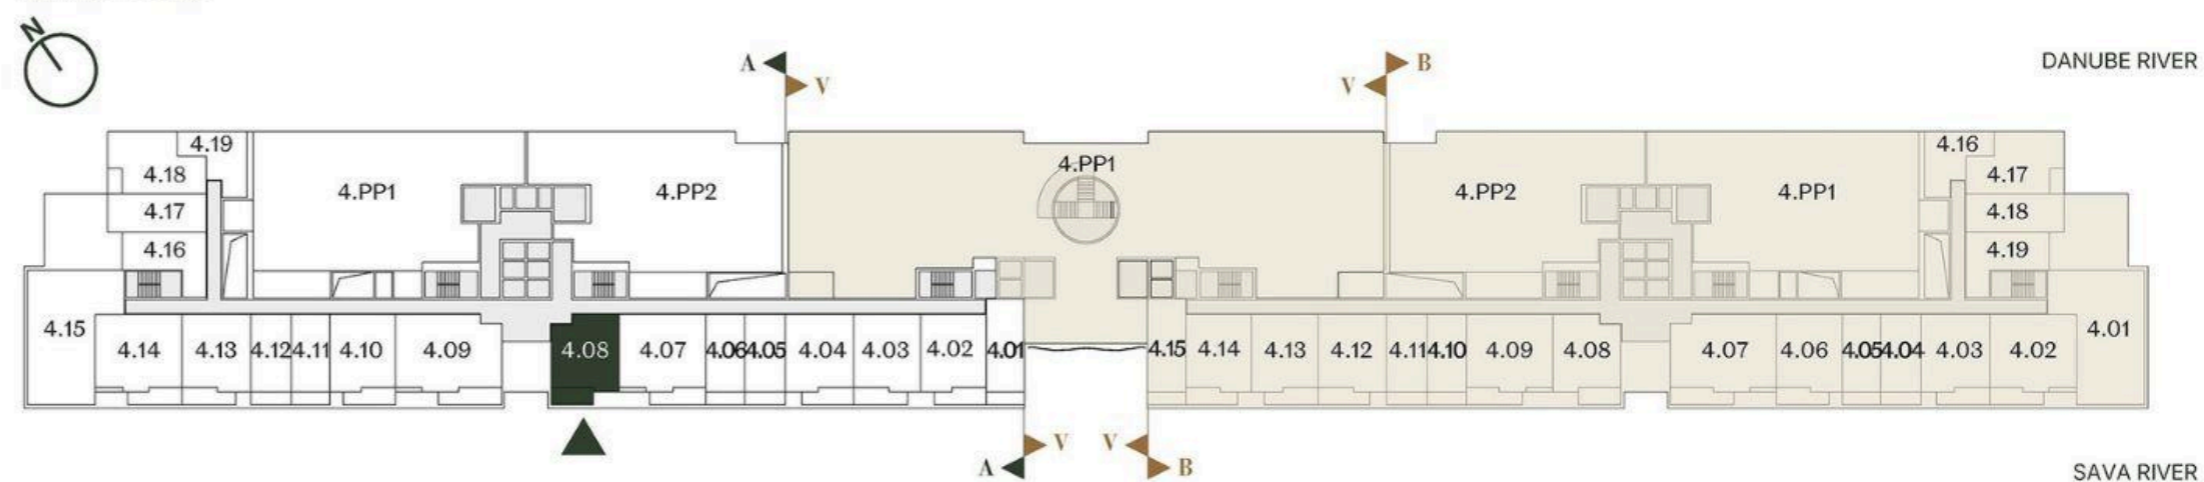

**JEDNOIPOSOBAN STAN
HALF BEDROOM**

Broj Stana Unit Number **A4.08**

DIMENZIJE
DIMENSIONS

Površina Stana Apartment Area	44.72 m ²
Površina Terasa Terrace Area	7.60 m ²
Ukupna Površina Total Area	52.32 m ²

LEVEL PLAN

Oznaka Stana | Apartment code: **ARB-A4.08**