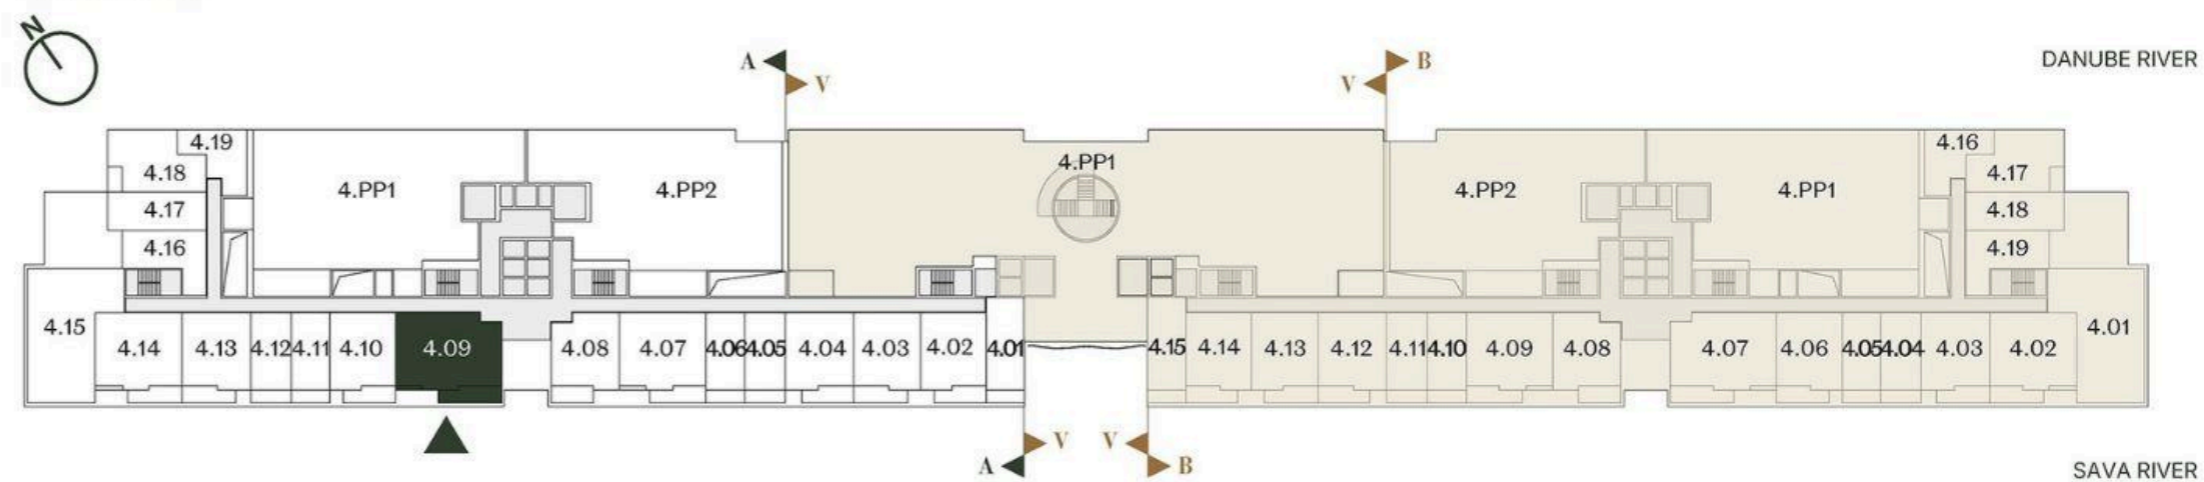

**TROSOBAN STAN  
TWO BEDROOM**

Broj Stana Unit Number **A4.09**

DIMENZIJE  
DIMENSIONS

Površina Stana Apartment Area	69.66 m <sup>2</sup>
Površina Terase Terrace Area	11.31 m <sup>2</sup>
Ukupna Površina Total Area	80.97 m <sup>2</sup>

LEVEL PLAN

DANUBE RIVER

SAVA RIVER

Oznaka Stana | Apartment code: **ARB-A4.09**