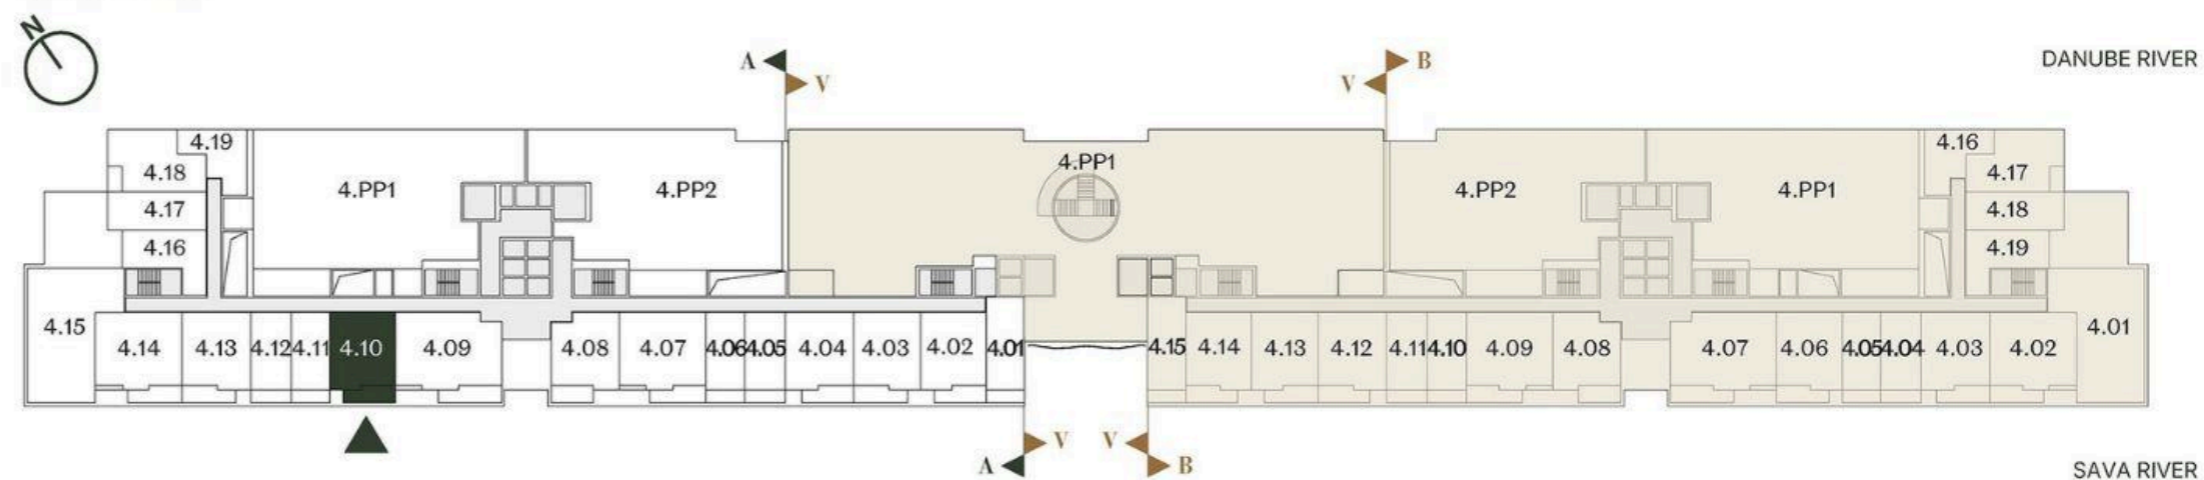

DVOSOBAN STAN ONE BEDROOM

Broj Stana Unit Number **A4.10**

DIMENZIJE
DIMENSIONS

Površina Stana Apartment Area	46.11 m ²
Površina Terase Terrace Area	8.20 m ²
Ukupna Površina Total Area	54.31 m ²

LEVEL PLAN

Oznaka Stana | Apartment code: **ARB-A4.10**