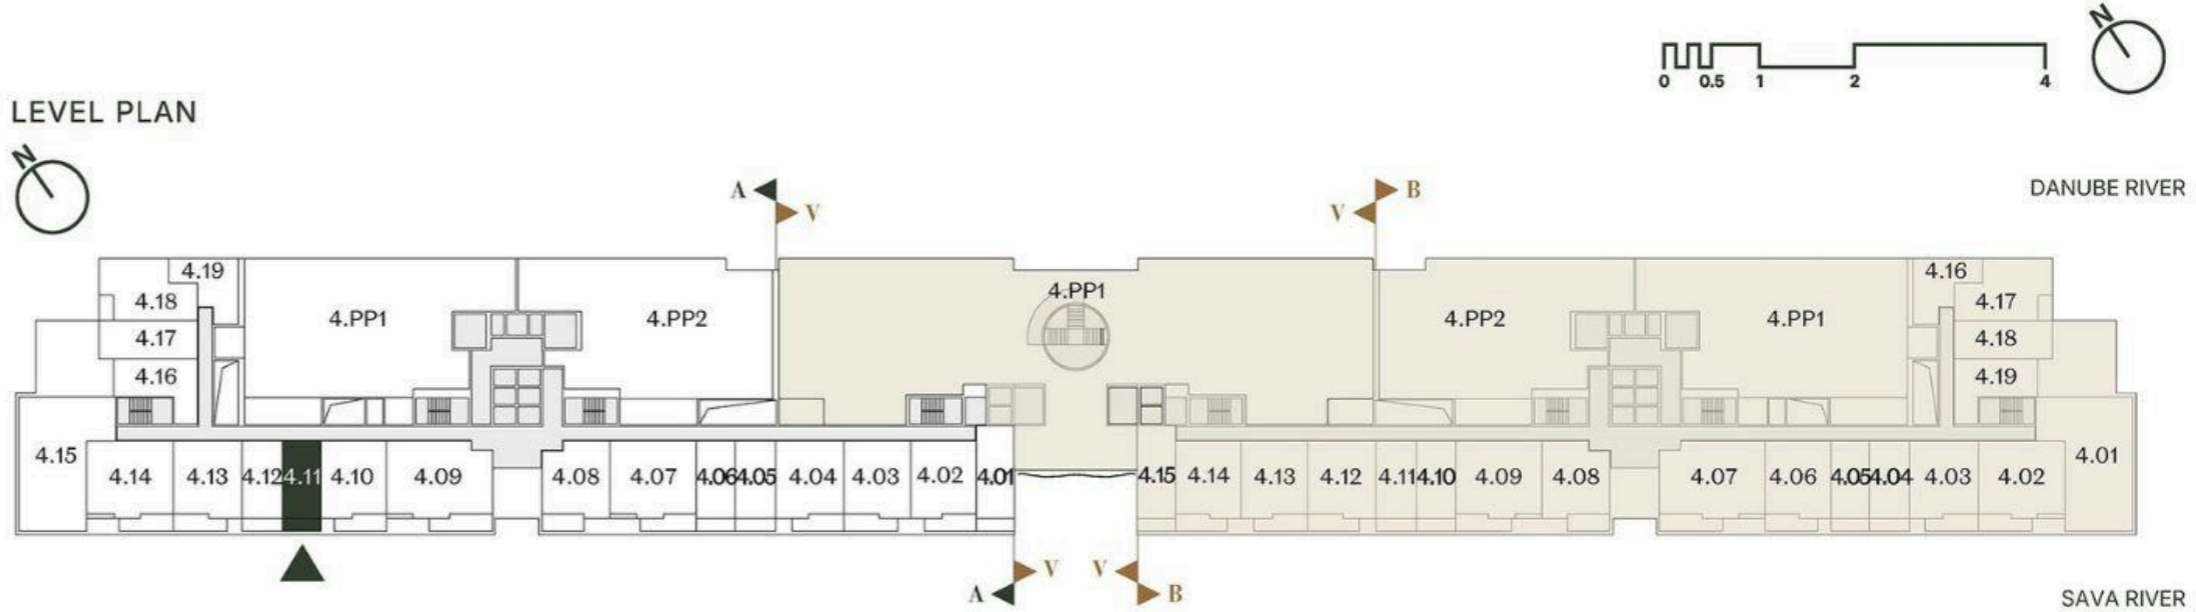

**JEDNOSOBAN STAN
STUDIO**

Broj Stana Unit Number **A4.11**

DIMENZIJE DIMENSIONS	
Površina Stana Apartment Area	26.97 m ²
Površina Terase Terrace Area	4.83 m ²
Ukupna Površina Total Area	31.80 m ²

Oznaka Stana | Apartment code: **ARB-A4.11**