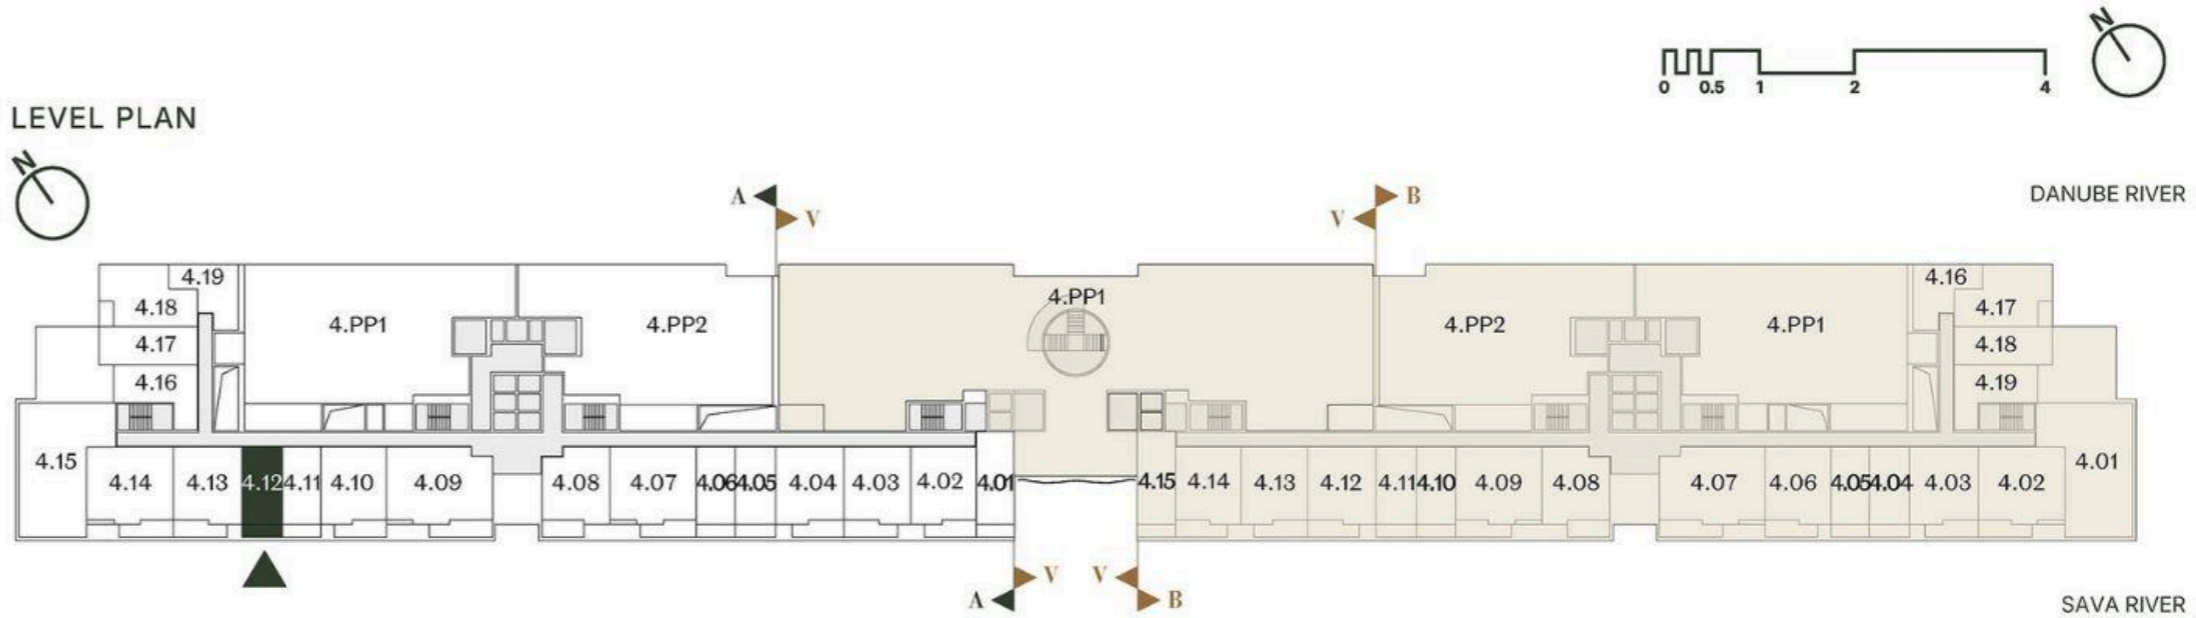

**JEDNOSOBAN STAN
STUDIO**

Broj Stana Unit Number **A4.12**

	DIMENZIJE DIMENSIONS
Površina Stana Apartment Area	27.09 m ²
Površina Terasa Terrace Area	4.85 m ²
Ukupna Površina Total Area	31.94 m ²

Oznaka Stana | Apartment code: **ARB-A4.12**