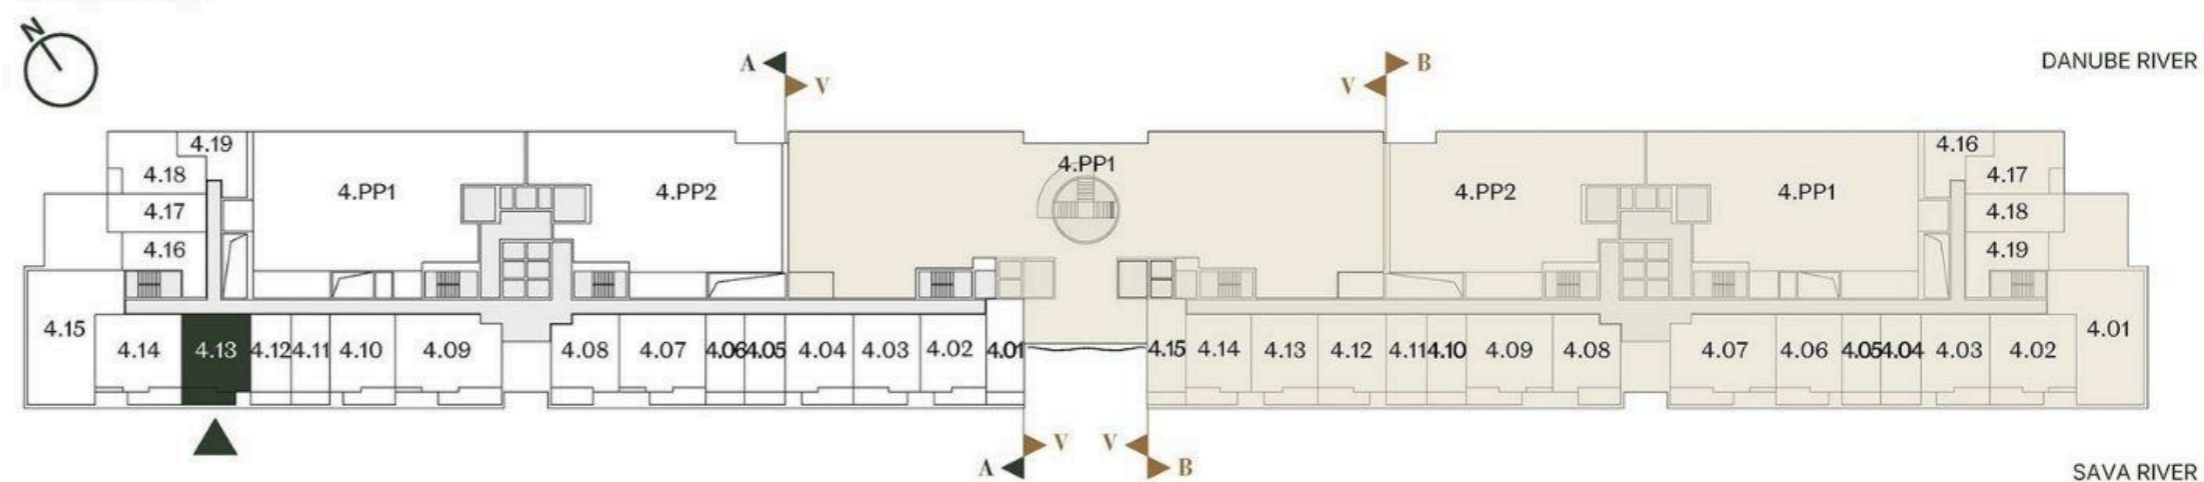

DVOSOBAN STAN ONE BEDROOM

Broj Stana Unit Number **A4.13**

	DIMENZIJE DIMENSIONS
Površina Stana Apartment Area	46.23 m ²
Površina Terasa Terrace Area	8.26 m ²
Ukupna Površina Total Area	54.49 m ²

LEVEL PLAN