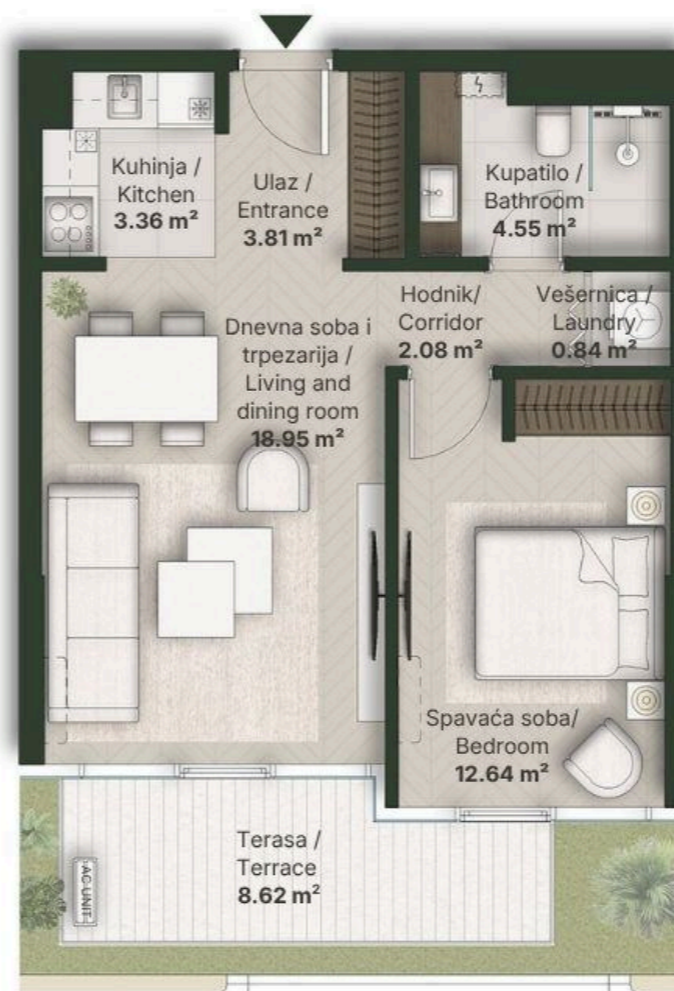

DVOSOBAN STAN ONE BEDROOM

Broj Stana Unit Number **A4.13**

	DIMENZIJE DIMENSIONS
Površina Stana Apartment Area	46.23 m ²
Površina Terasa Terrace Area	8.26 m ²
Ukupna Površina Total Area	54.49 m ²

LEVEL PLAN

Oznaka Stana | Apartment code: **ARB-A4.13**