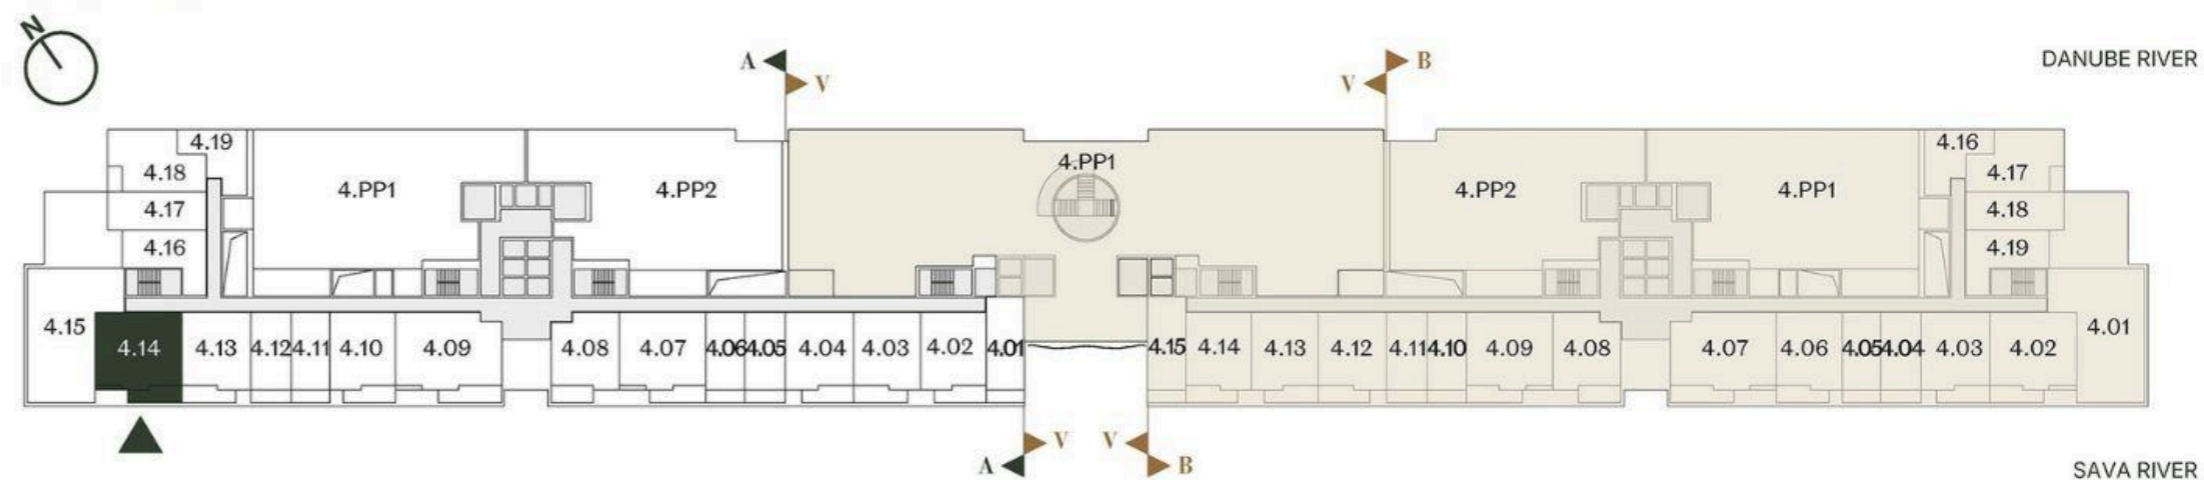

**DVOIPOSOBAN STAN
ONE AND A HALF BEDROOM**

Broj Stana Unit Number **A4.14**

DIMENZIJE
DIMENSIONS

Površina Stana Apartment Area	59.05 m ²
Površina Terase Terrace Area	9.41 m ²
Ukupna Površina Total Area	68.46 m ²

LEVEL PLAN

Oznaka Stana | Apartment code: **ARB-A4.14**