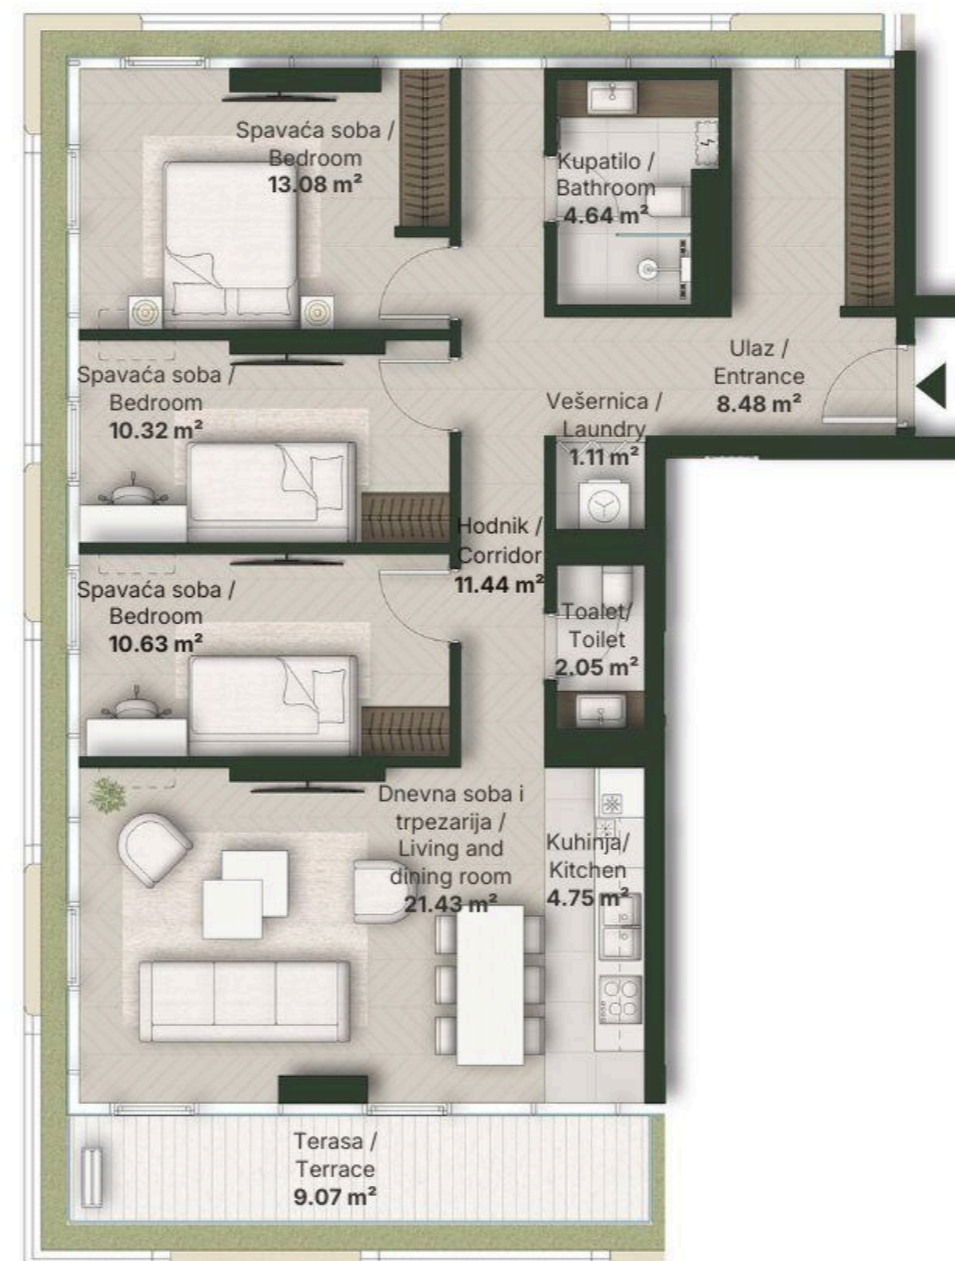

ČETVOROSOBAN STAN
THREE BEDROOM

Broj Stana Unit Number	A4.15
DIMENZIJE DIMENSIONS	
Površina Stana Apartment Area	87.93 m ²
Površina Terasa Terrace Area	9.07 m ²
Ukupna Površina Total Area	97.00 m ²

LEVEL PLAN