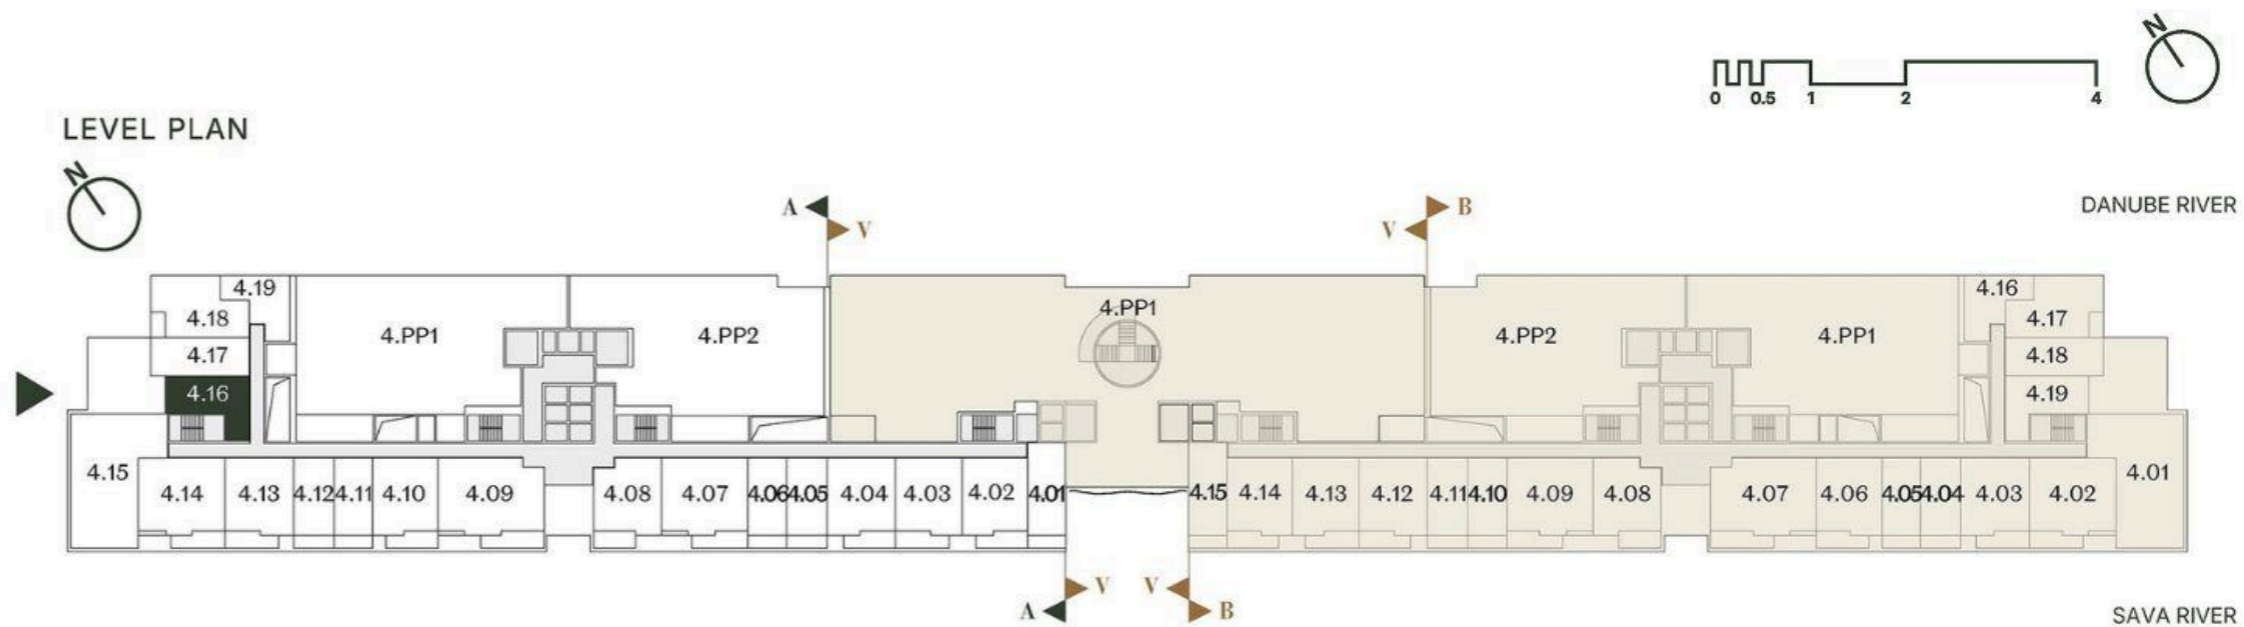

**JEDNOSOBAN STAN
STUDIO**

Broj Stana Unit Number **A4.16**

DIMENZIJE
DIMENSIONS

| | |
|-------------------------------|----------------------|
| Površina Stana Apartment Area | 35.15 m ² |
| Površina Terase Terrace Area | 0.00 m ² |
| Ukupna Površina Total Area | 35.15 m ² |

Oznaka Stana | Apartment code: **ARB-A4.16**