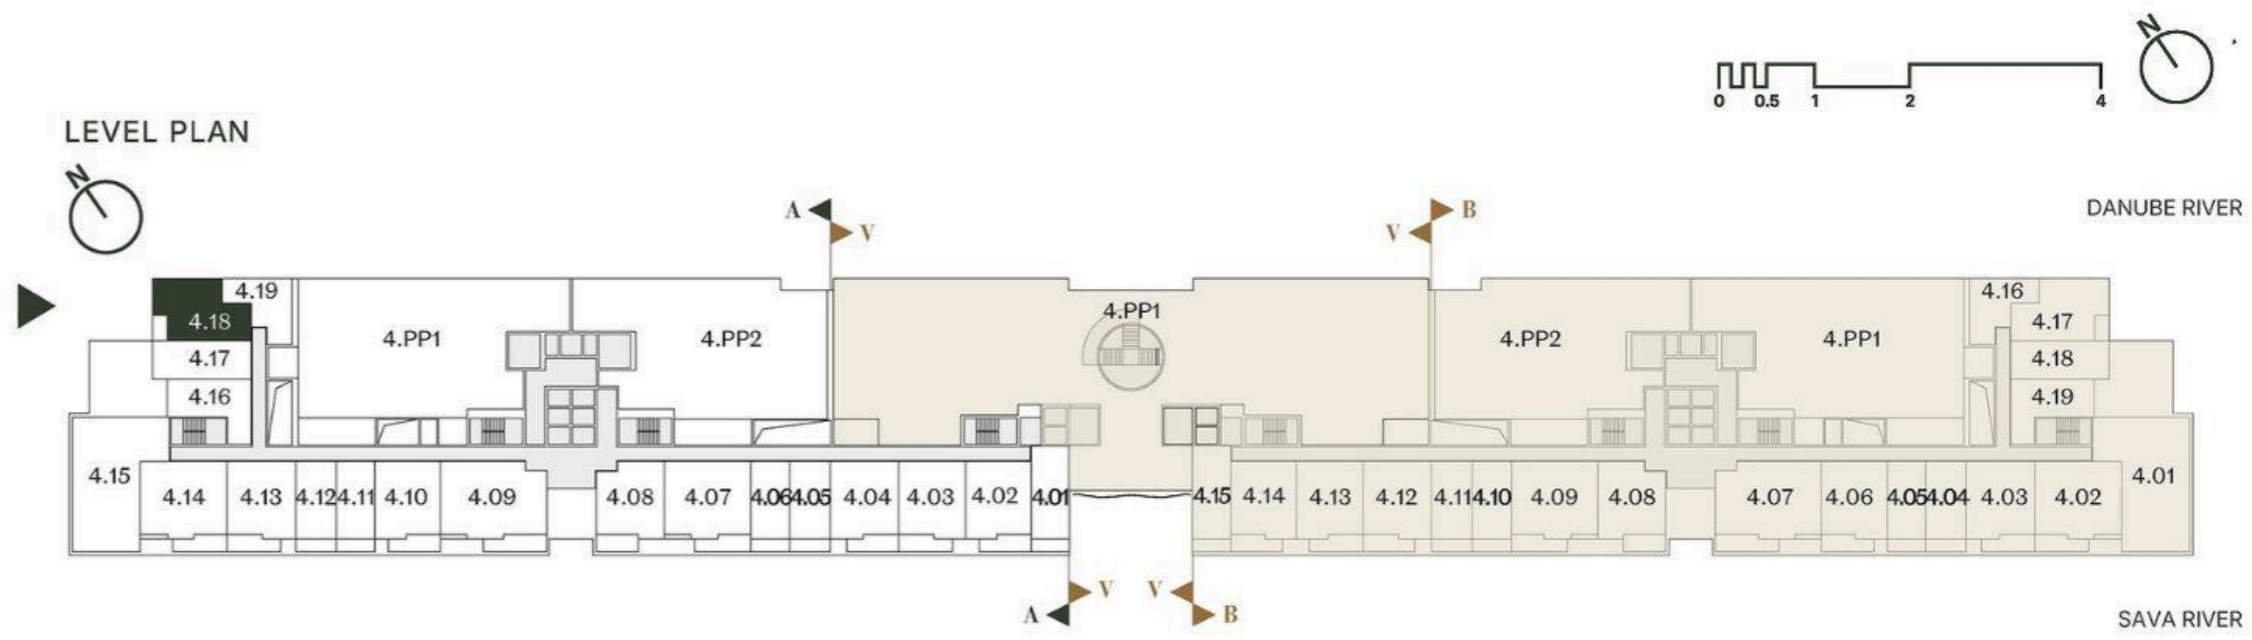

**JEDNOIPOSOBAN STAN  
HALF BEDROOM**

Broj Stana Unit Number	<b>A4.18</b>
DIMENZIJE DIMENSIONS	
Površina Stana Apartment Area	41.39 m <sup>2</sup>
Površina Terasa Terrace Area	4.92 m <sup>2</sup>
Ukupna Površina Total Area	46.31 m <sup>2</sup>

Oznaka Stana | Apartment code: **ARB-A4.18**