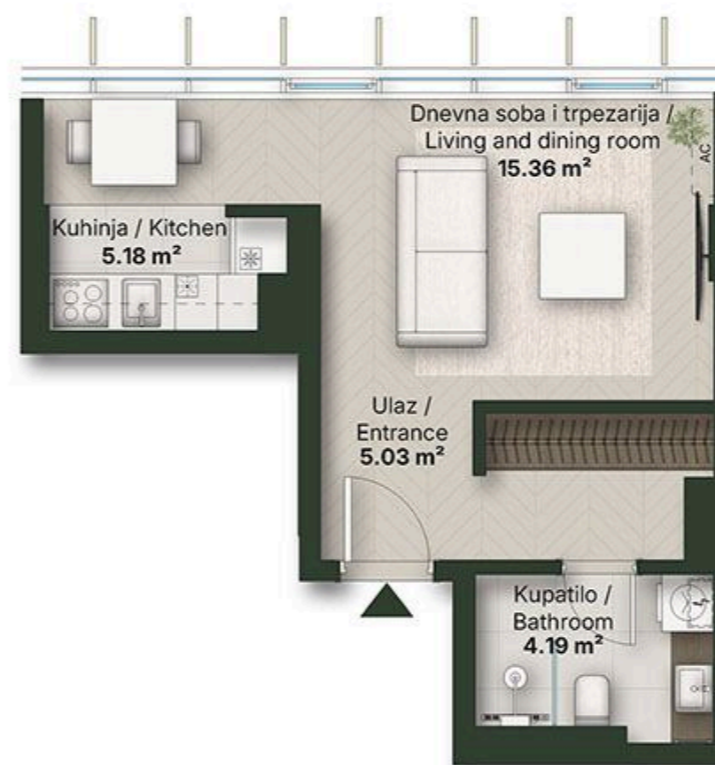

## JEDNOSOBAN STAN STUDIO

Broj Stana Unit Number **A4.19**

DIMENZIJE  
DIMENSIONS

Površina Stana Apartment Area	29.76 m <sup>2</sup>
Površina Terase Terrace Area	0.00 m <sup>2</sup>
Ukupna Površina Total Area	29.76 m <sup>2</sup>

LEVEL PLAN

Oznaka Stana | Apartment code: **ARB-A4.19**