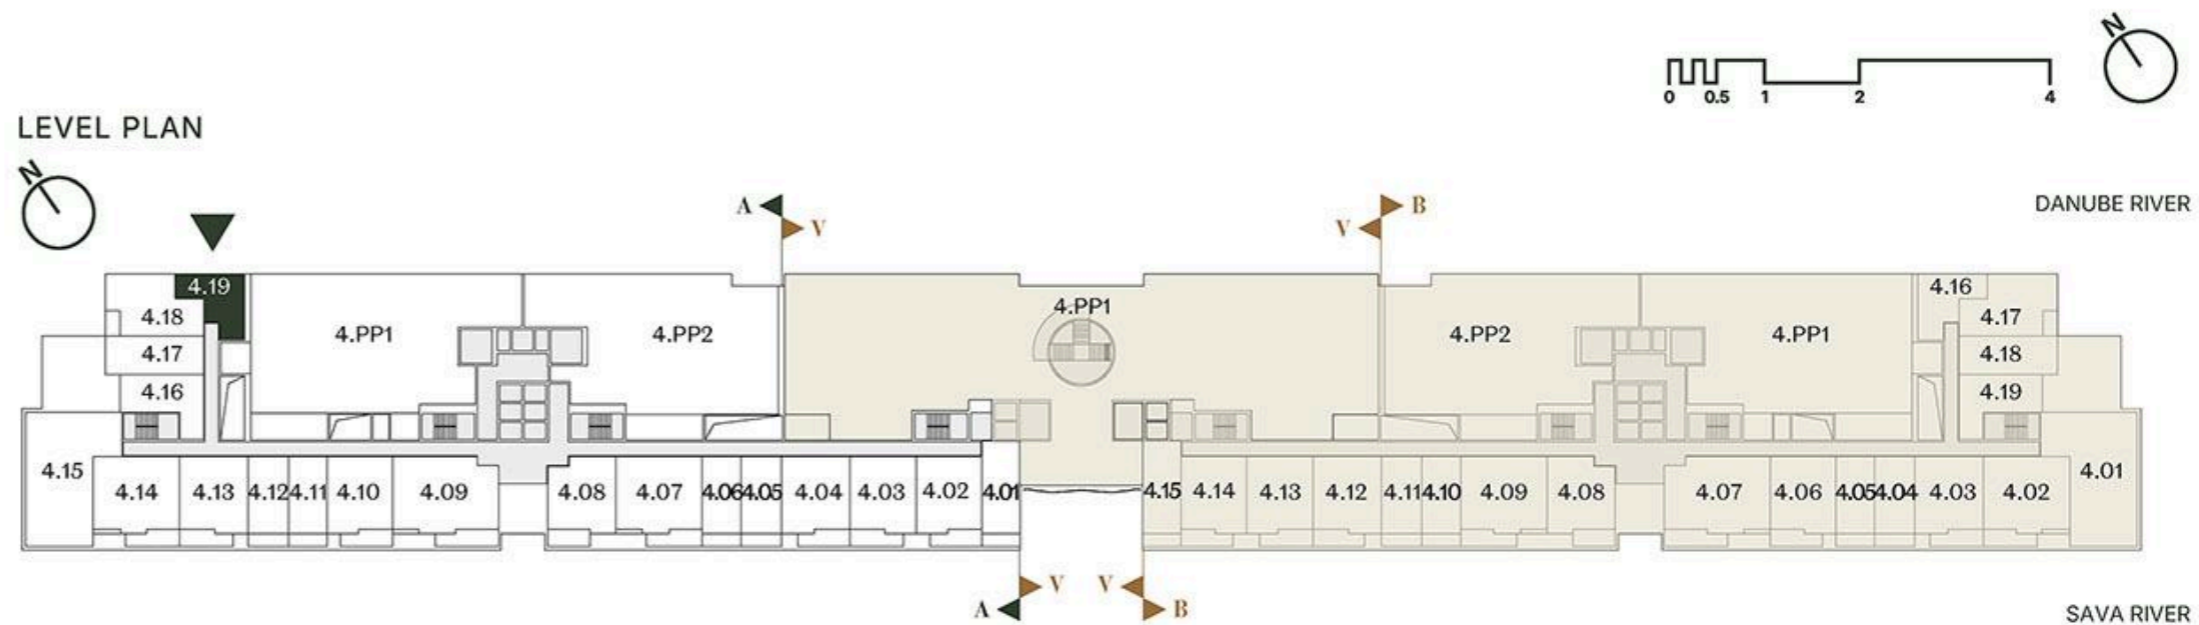

## JEDNOSOBAN STAN STUDIO

Broj Stana Unit Number **A4.19**

DIMENZIJE  
DIMENSIONS

Površina Stana Apartment Area	29.76 m <sup>2</sup>
Površina Terase Terrace Area	0.00 m <sup>2</sup>
Ukupna Površina Total Area	29.76 m <sup>2</sup>

LEVEL PLAN

Oznaka Stana | Apartment code: **ARB-A4.19**